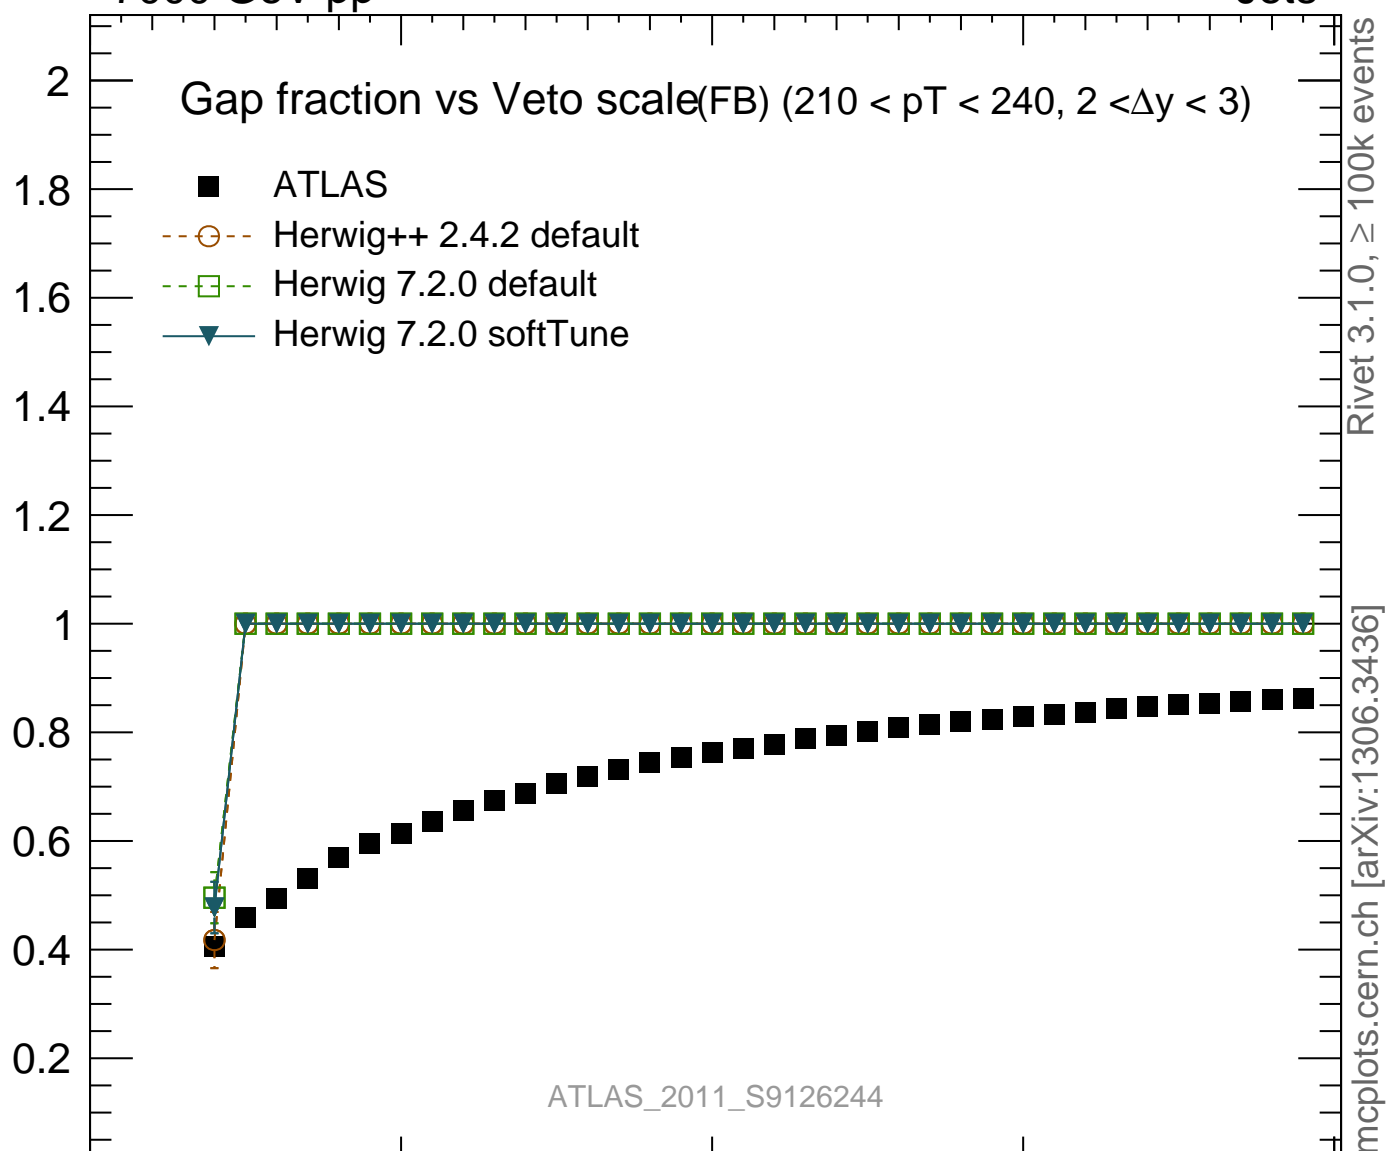

Gap fraction

Gap fraction vs Veto scale(FB) ($210 < p_T < 240$, $2 < \Delta y < 3$)

- ATLAS
- Herwig++ 2.4.2 default
- Herwig 7.2.0 default
- ▼- Herwig 7.2.0 softTune

Ratio to ATLAS