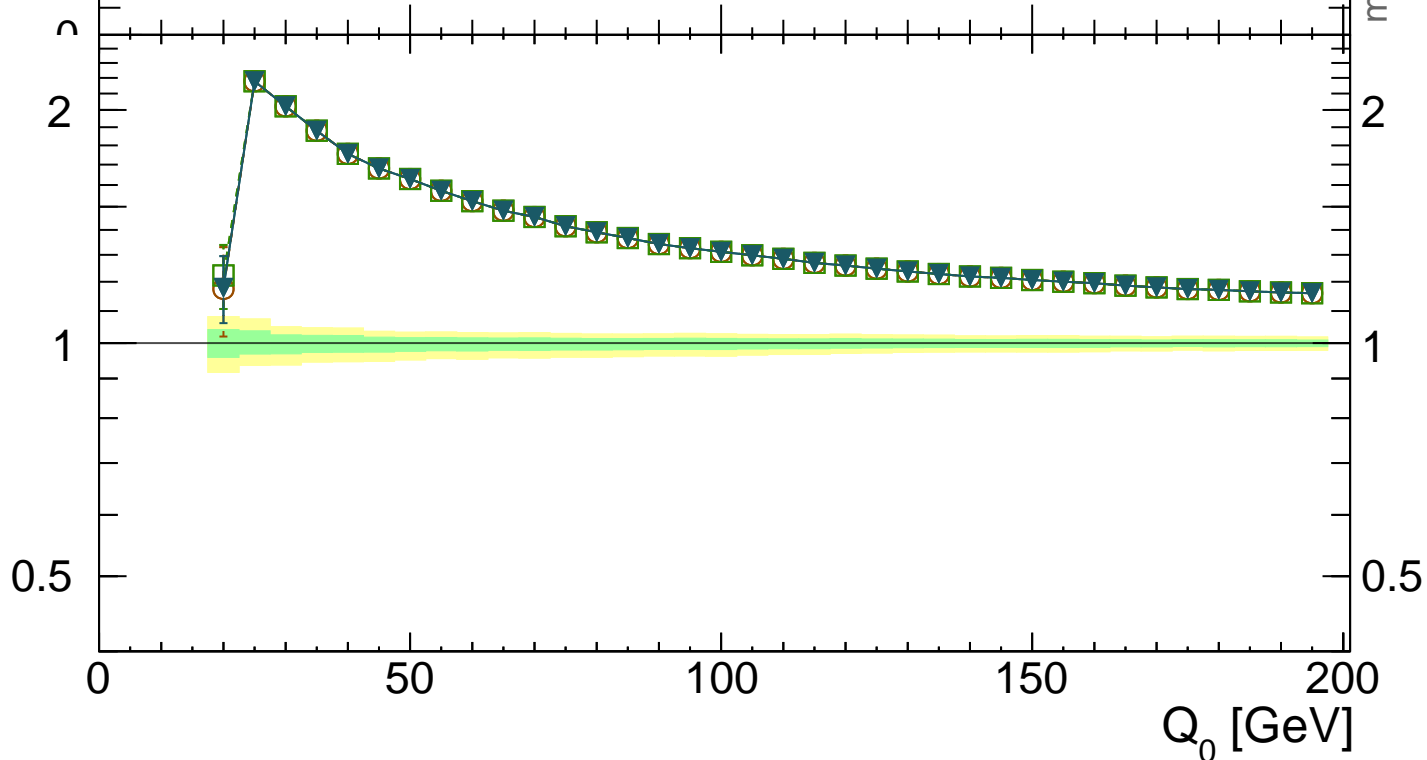

Gap fraction

Gap fraction vs Veto scale(FB) ($210 < p_T < 240$, $2 < \Delta y < 3$)

- ATLAS
- Herwig++ 2.5.1 default
- Herwig 7.2.0 default
- ▼- Herwig 7.2.0 softTune

Ratio to ATLAS

 Q_0 [GeV]