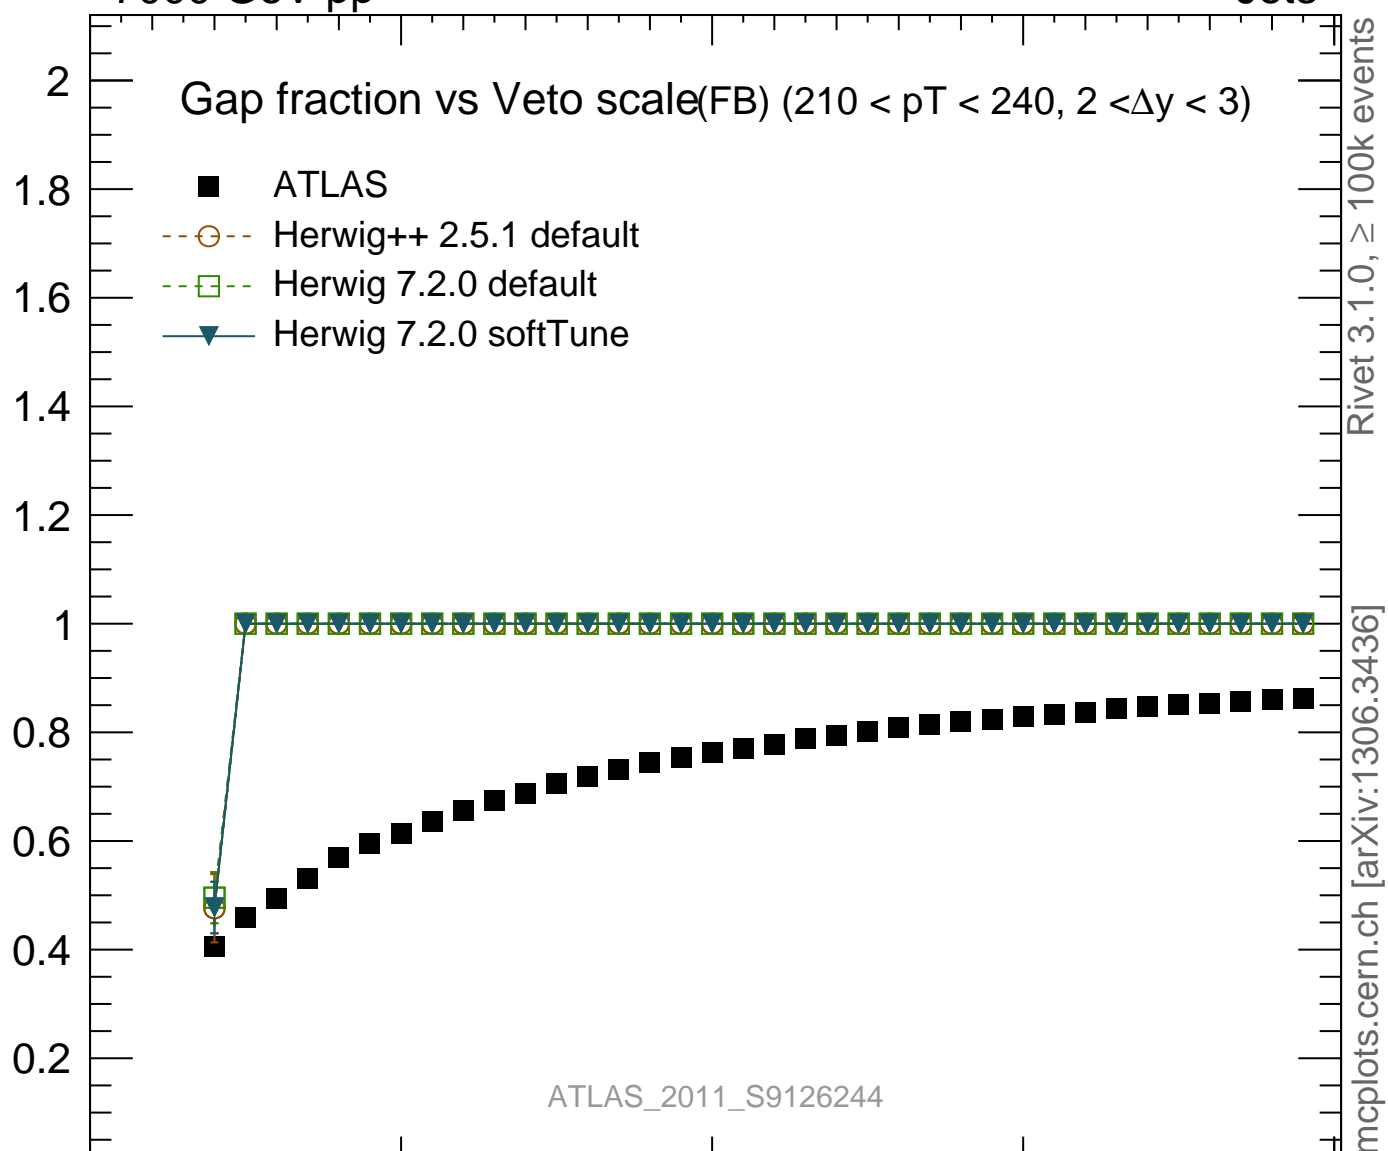

Gap fraction

Gap fraction vs Veto scale(FB) ($210 < p_T < 240$, $2 < \Delta y < 3$)

- ATLAS
- Herwig++ 2.5.1 default
- Herwig 7.2.0 default
- ▼- Herwig 7.2.0 softTune

Ratio to ATLAS

 Q_0 [GeV]