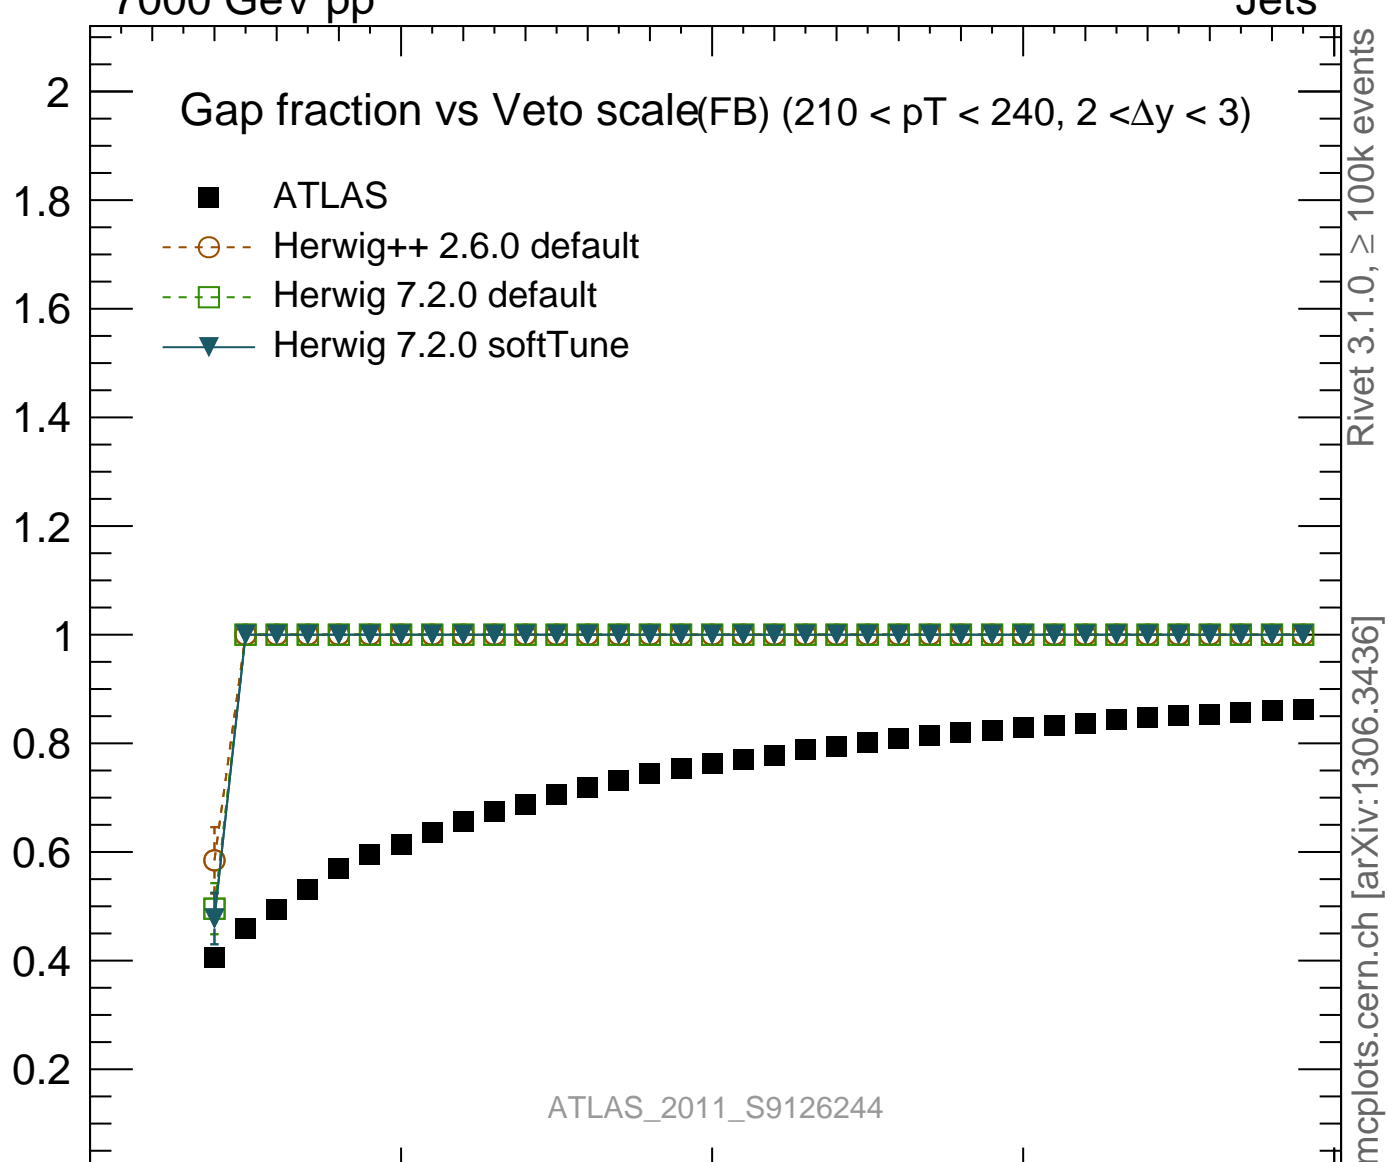

Gap fraction

Gap fraction vs Veto scale(FB) ( $210 < p_T < 240$ ,  $2 < \Delta y < 3$ )

- ATLAS
- Herwig++ 2.6.0 default
- Herwig 7.2.0 default
- ▼- Herwig 7.2.0 softTune

Ratio to ATLAS

 $Q_0$  [GeV]