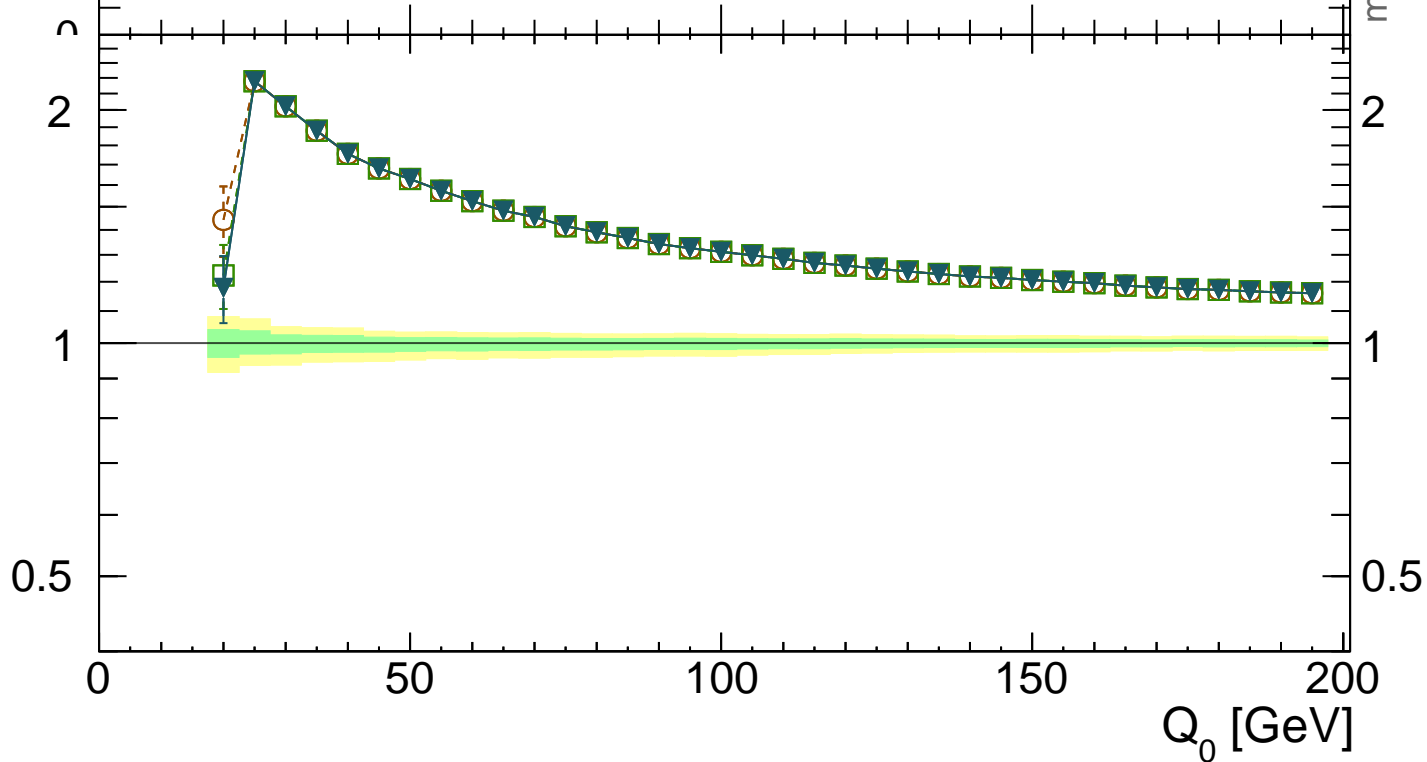

Gap fraction

Gap fraction vs Veto scale(FB) ( $210 < p_T < 240$ ,  $2 < \Delta y < 3$ )

- ATLAS
- Herwig++ 2.6.0 default
- Herwig 7.2.0 default
- ▼- Herwig 7.2.0 softTune

Ratio to ATLAS

 $Q_0$  [GeV]