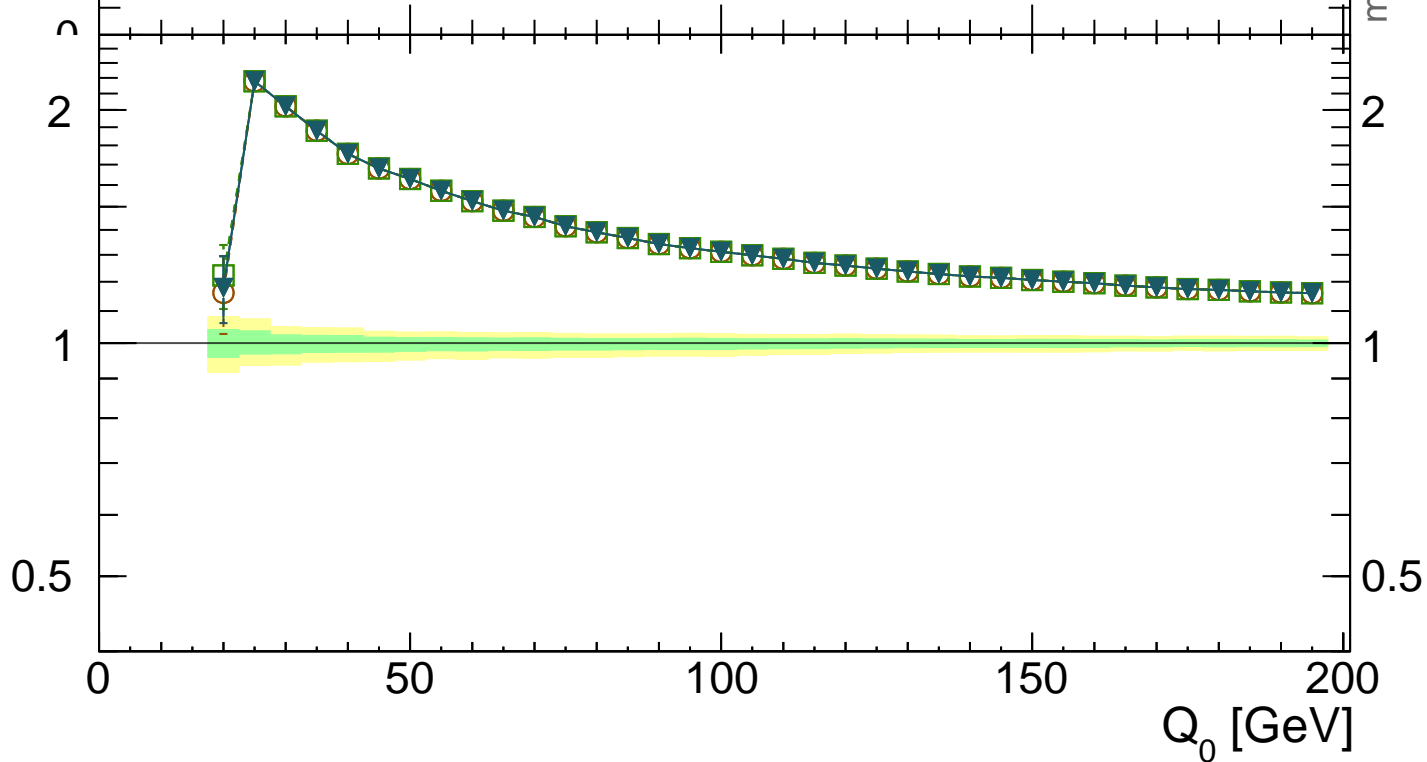

Gap fraction

Gap fraction vs Veto scale(FB) ($210 < p_T < 240$, $2 < \Delta y < 3$)

- ATLAS
- Herwig++ 2.6.3 default
- Herwig 7.2.0 default
- ▼- Herwig 7.2.0 softTune

Ratio to ATLAS

 Q_0 [GeV]