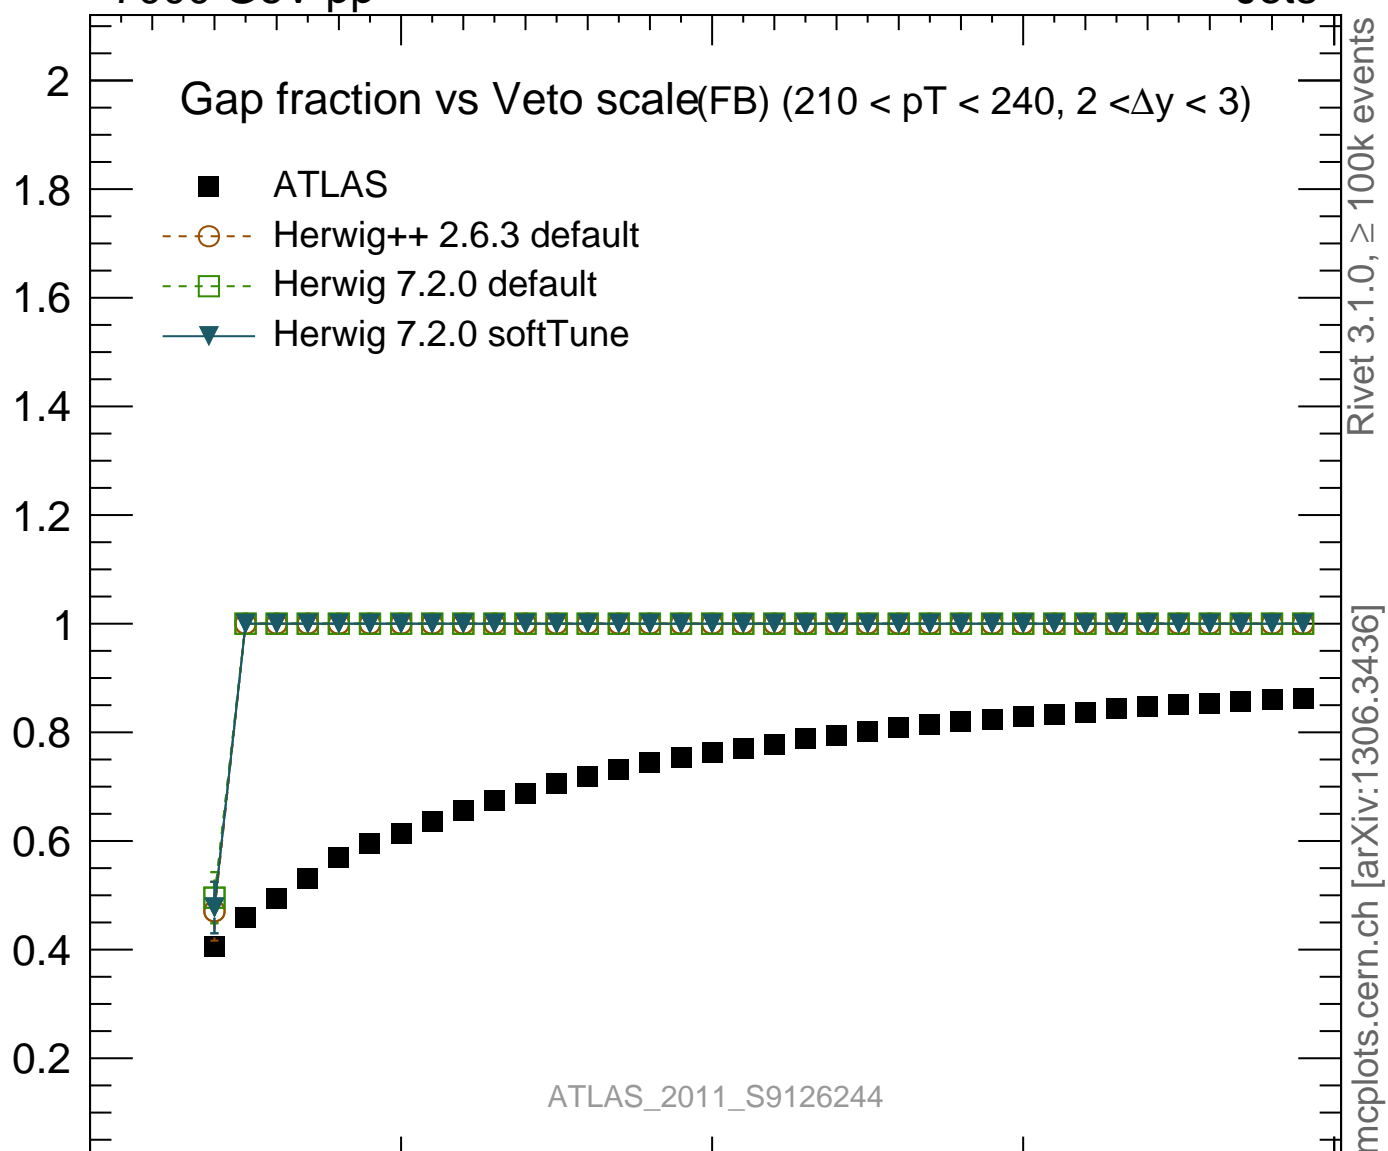

Gap fraction

Gap fraction vs Veto scale(FB) ($210 < p_T < 240$, $2 < \Delta y < 3$)

- ATLAS
- Herwig++ 2.6.3 default
- Herwig 7.2.0 default
- ▼- Herwig 7.2.0 softTune

Ratio to ATLAS

 Q_0 [GeV]