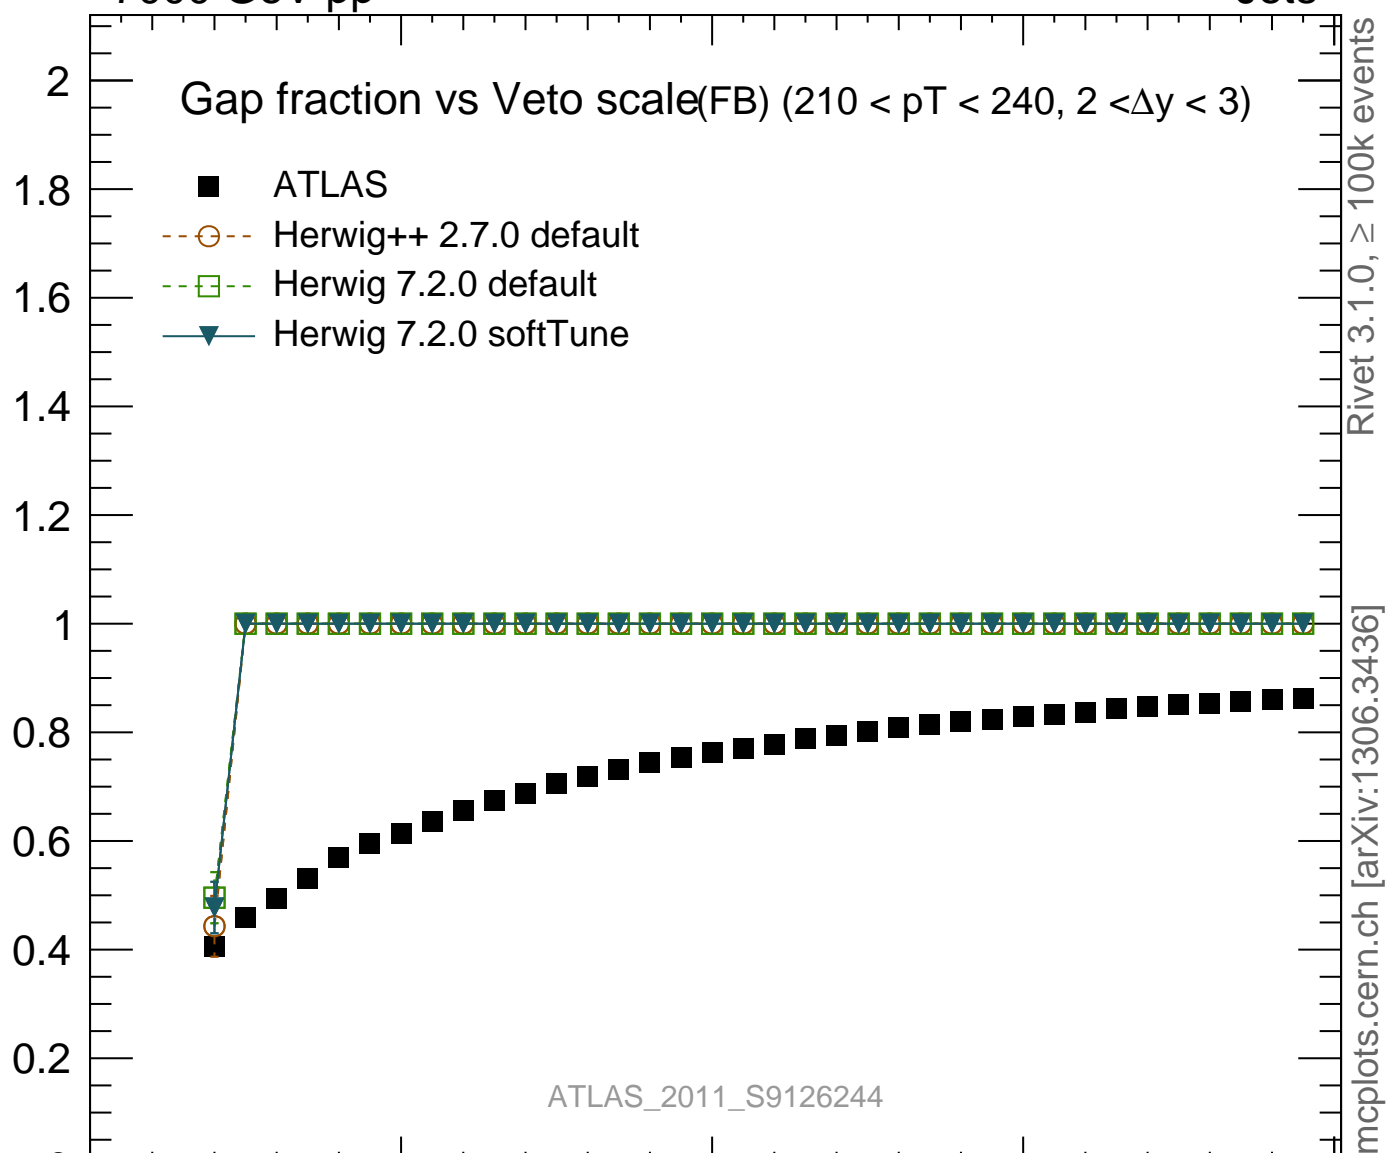

Gap fraction

Gap fraction vs Veto scale(FB) ( $210 < p_T < 240$ ,  $2 < \Delta y < 3$ )

- ATLAS
- Herwig++ 2.7.0 default
- Herwig 7.2.0 default
- ▼- Herwig 7.2.0 softTune

Ratio to ATLAS