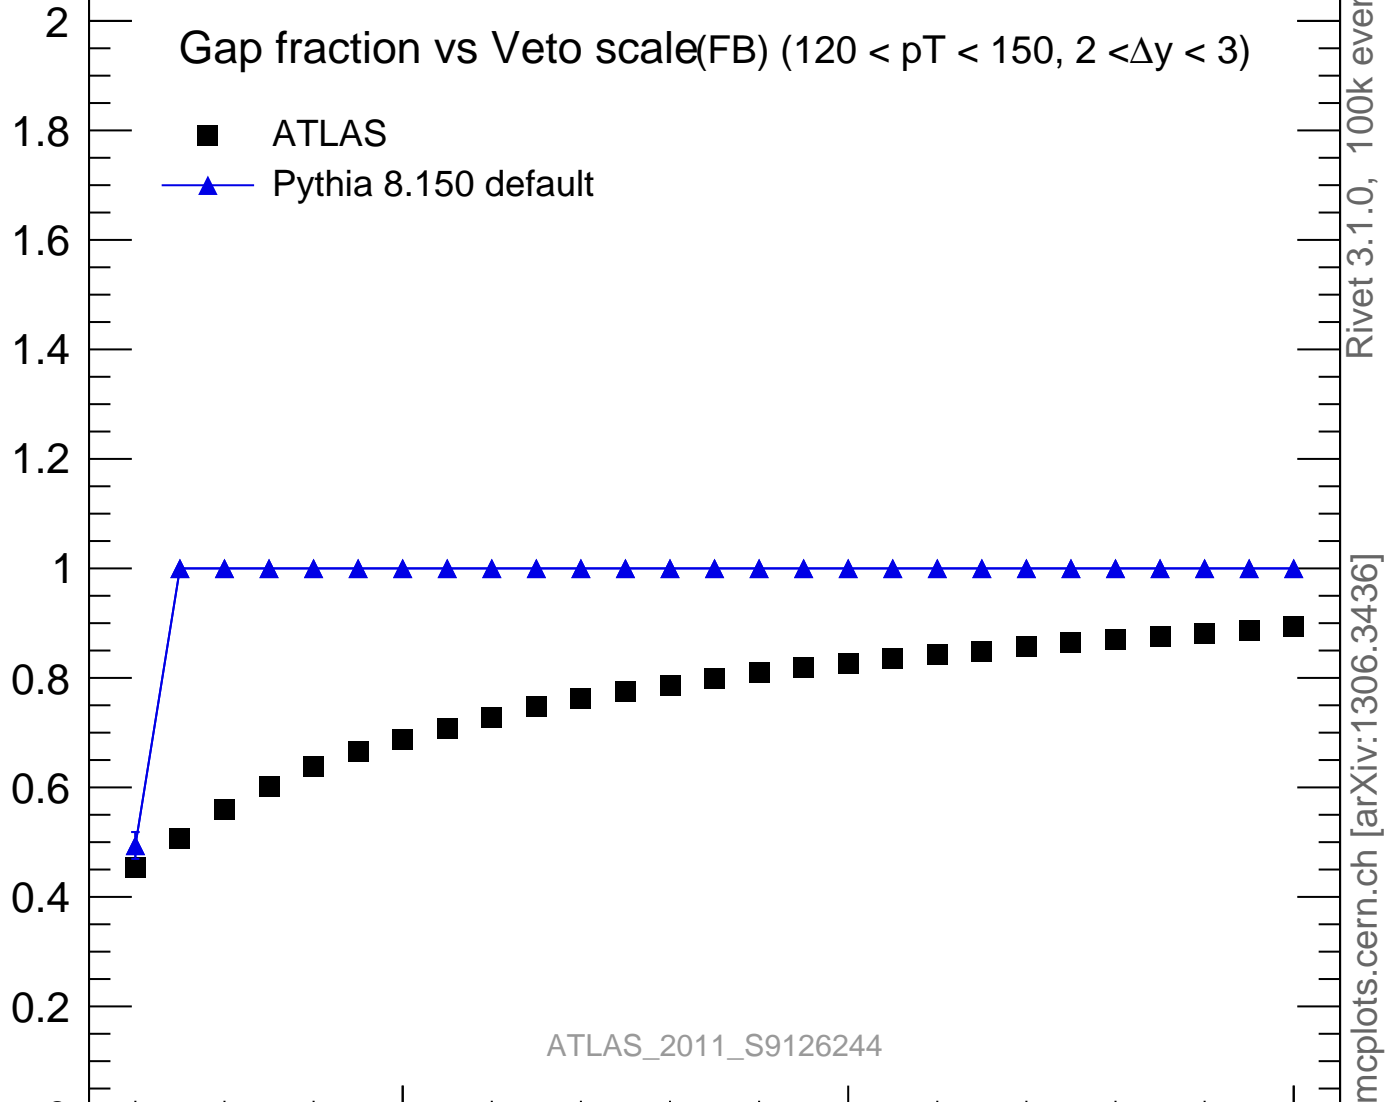

7000 GeV pp

Jets

Gap fraction

Gap fraction vs Veto scale(FB) ( $120 < p_T < 150$ ,  $2 < \Delta y < 3$ )

- ATLAS
- ▲ Pythia 8.150 default

Ratio to ATLAS