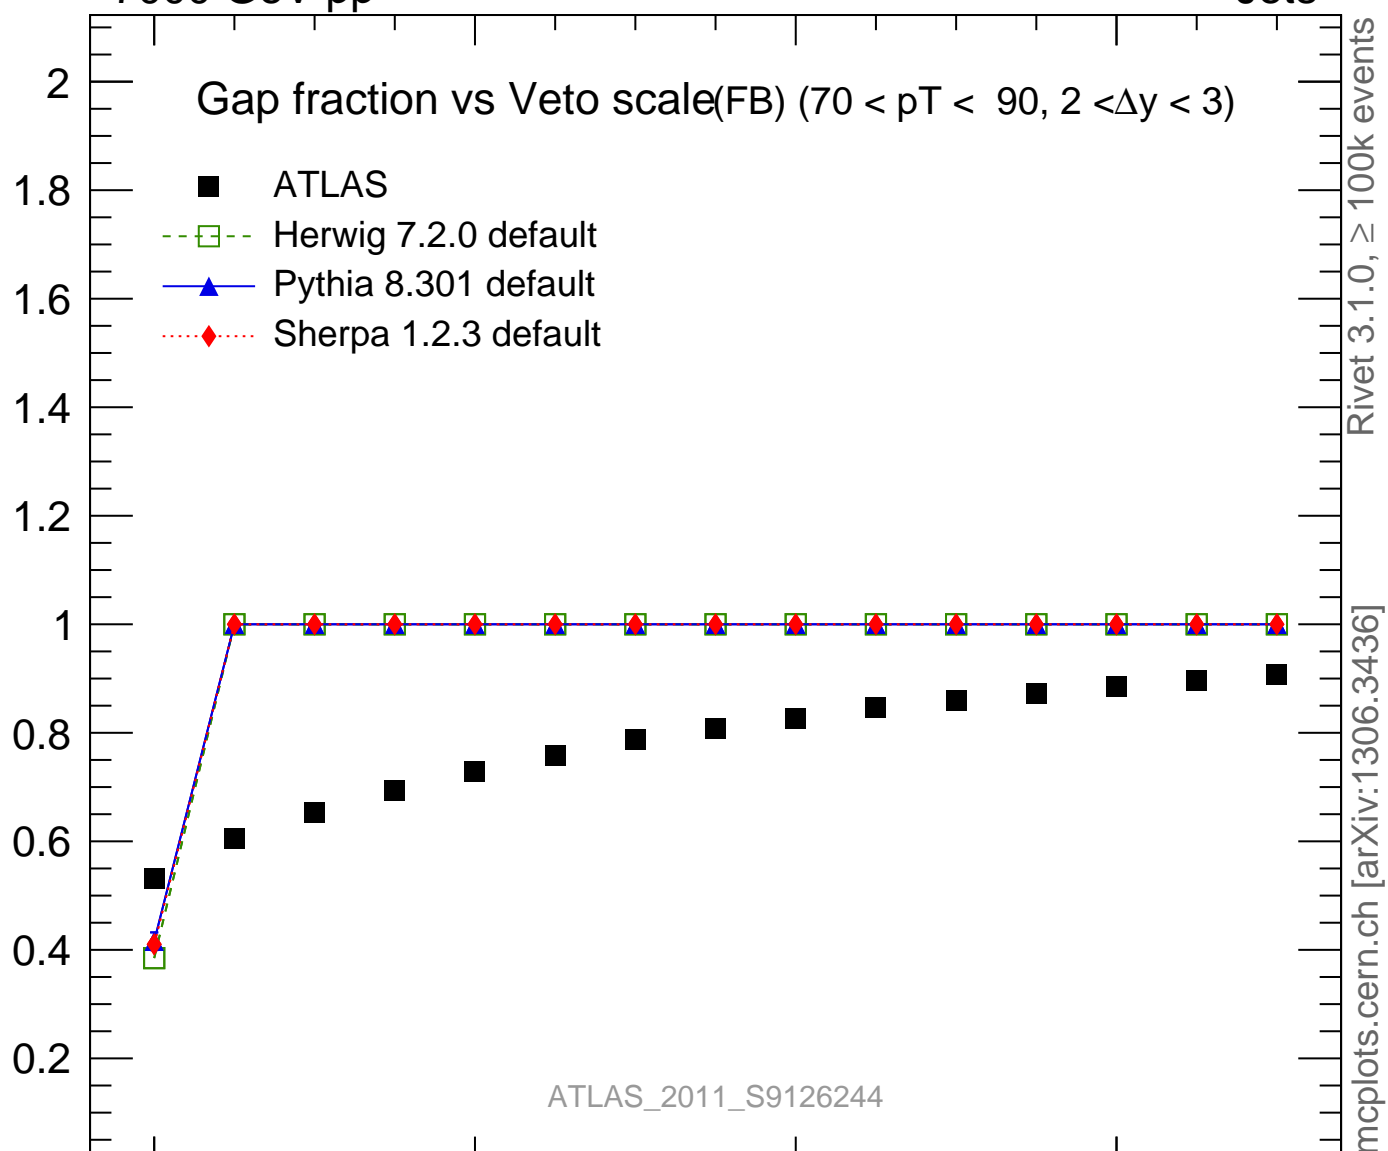

Gap fraction

Gap fraction vs Veto scale(FB) ($70 < p_T < 90$, $2 < \Delta y < 3$)

- ATLAS
- - □ Herwig 7.2.0 default
- - ▲ Pythia 8.301 default
- - ◆ Sherpa 1.2.3 default

Ratio to ATLAS