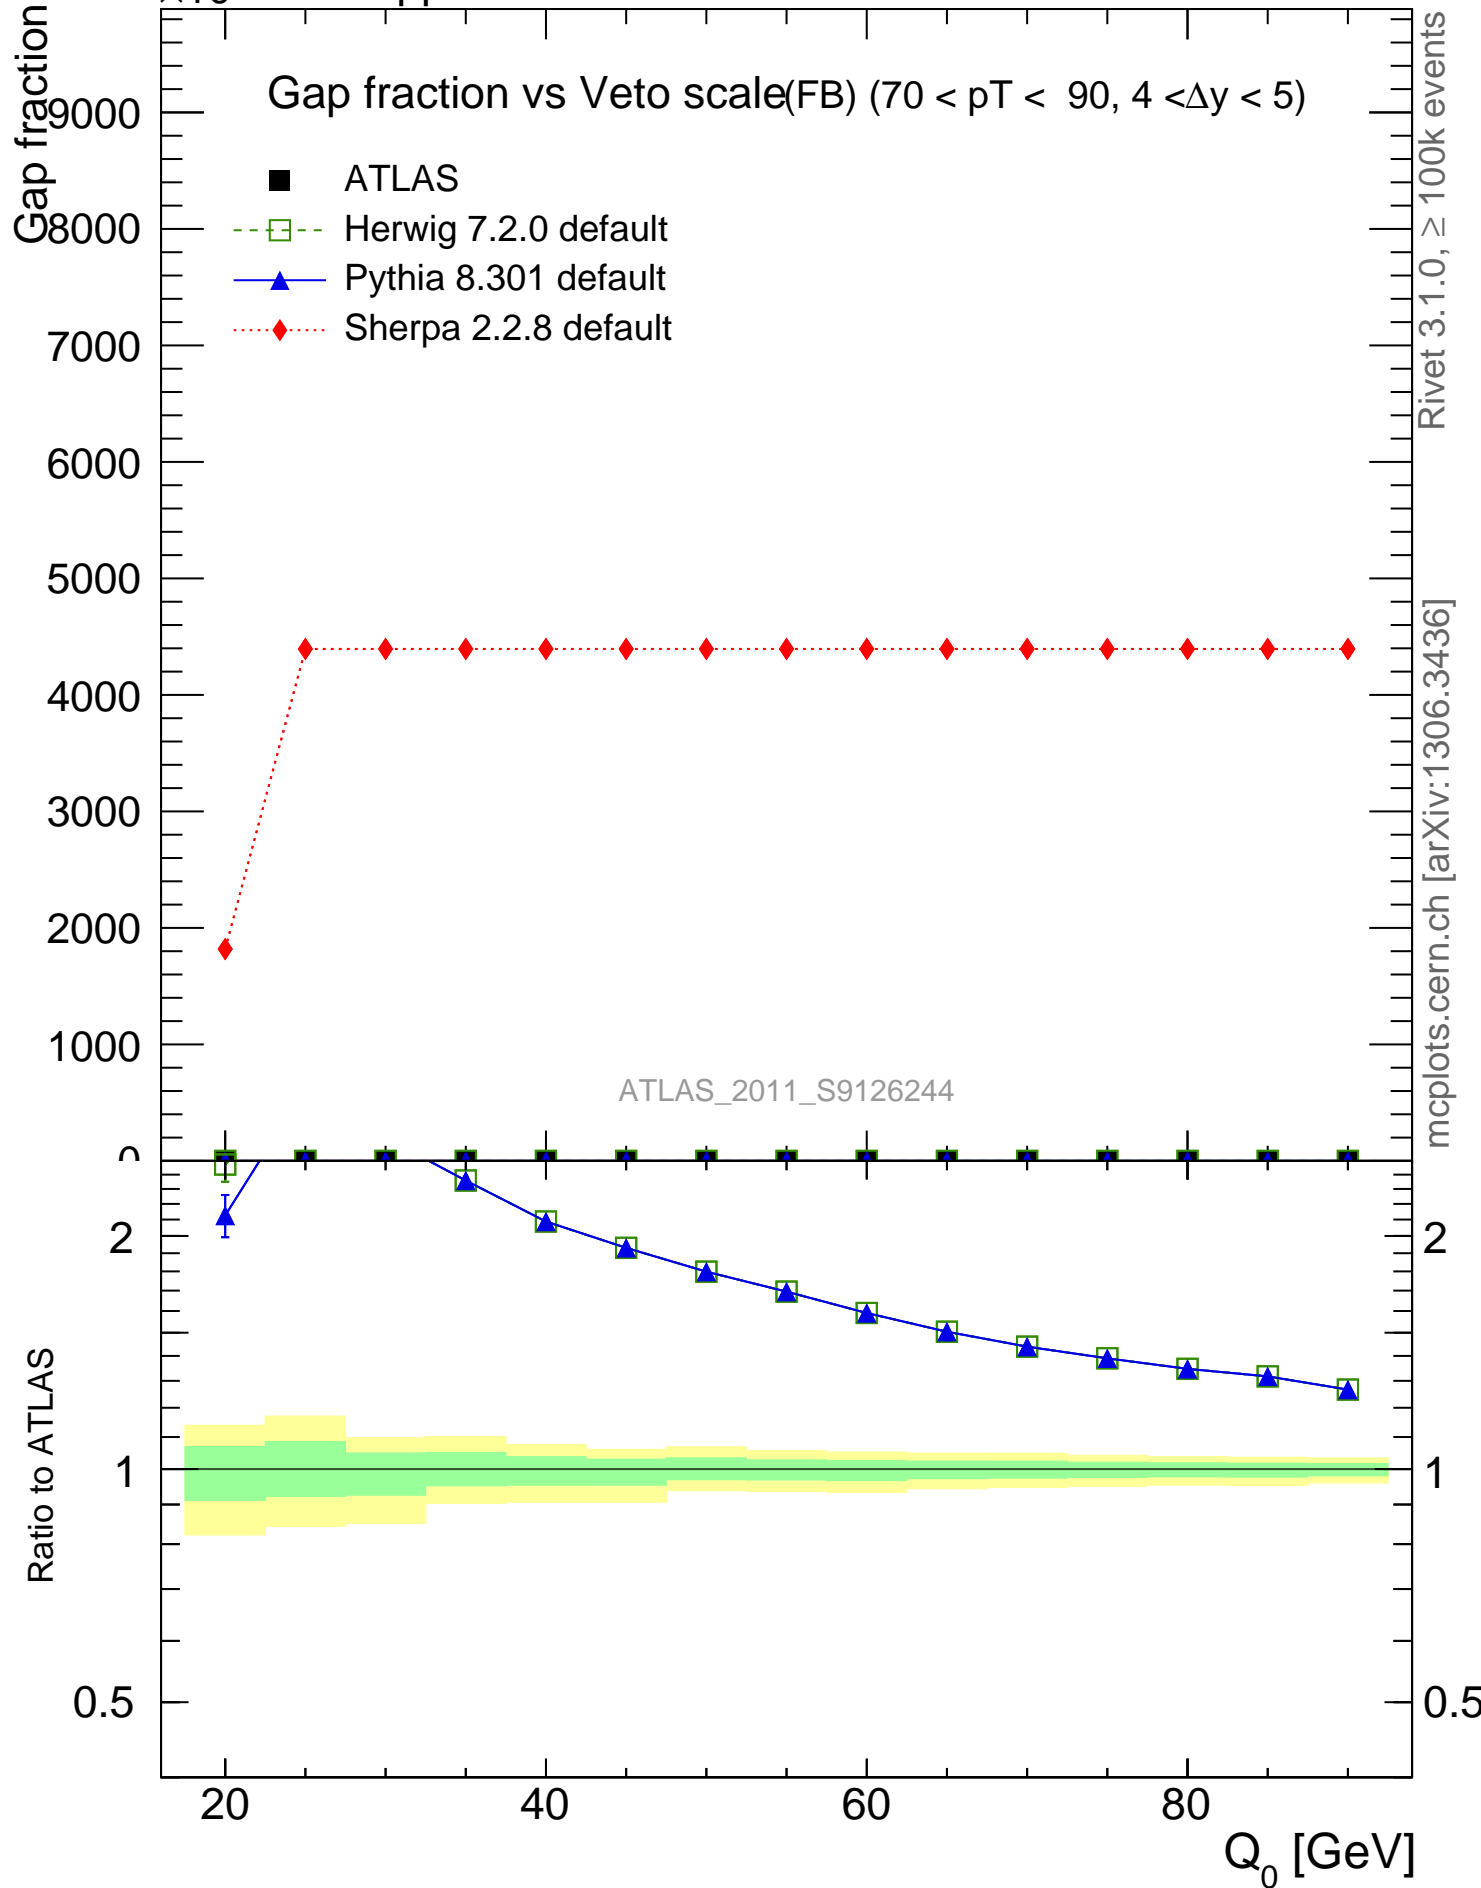

Gap fraction vs Veto scale(FB) ($70 < p_T < 90$, $4 < \Delta y < 5$)

- ATLAS
- - □ Herwig 7.2.0 default
- - ▲ Pythia 8.301 default
- - ◆ Sherpa 2.2.8 default

ATLAS_2011_S9126244

Rivet 3.1.0, ≥ 100k events
mcplots.cern.ch [arXiv:1306.3436]