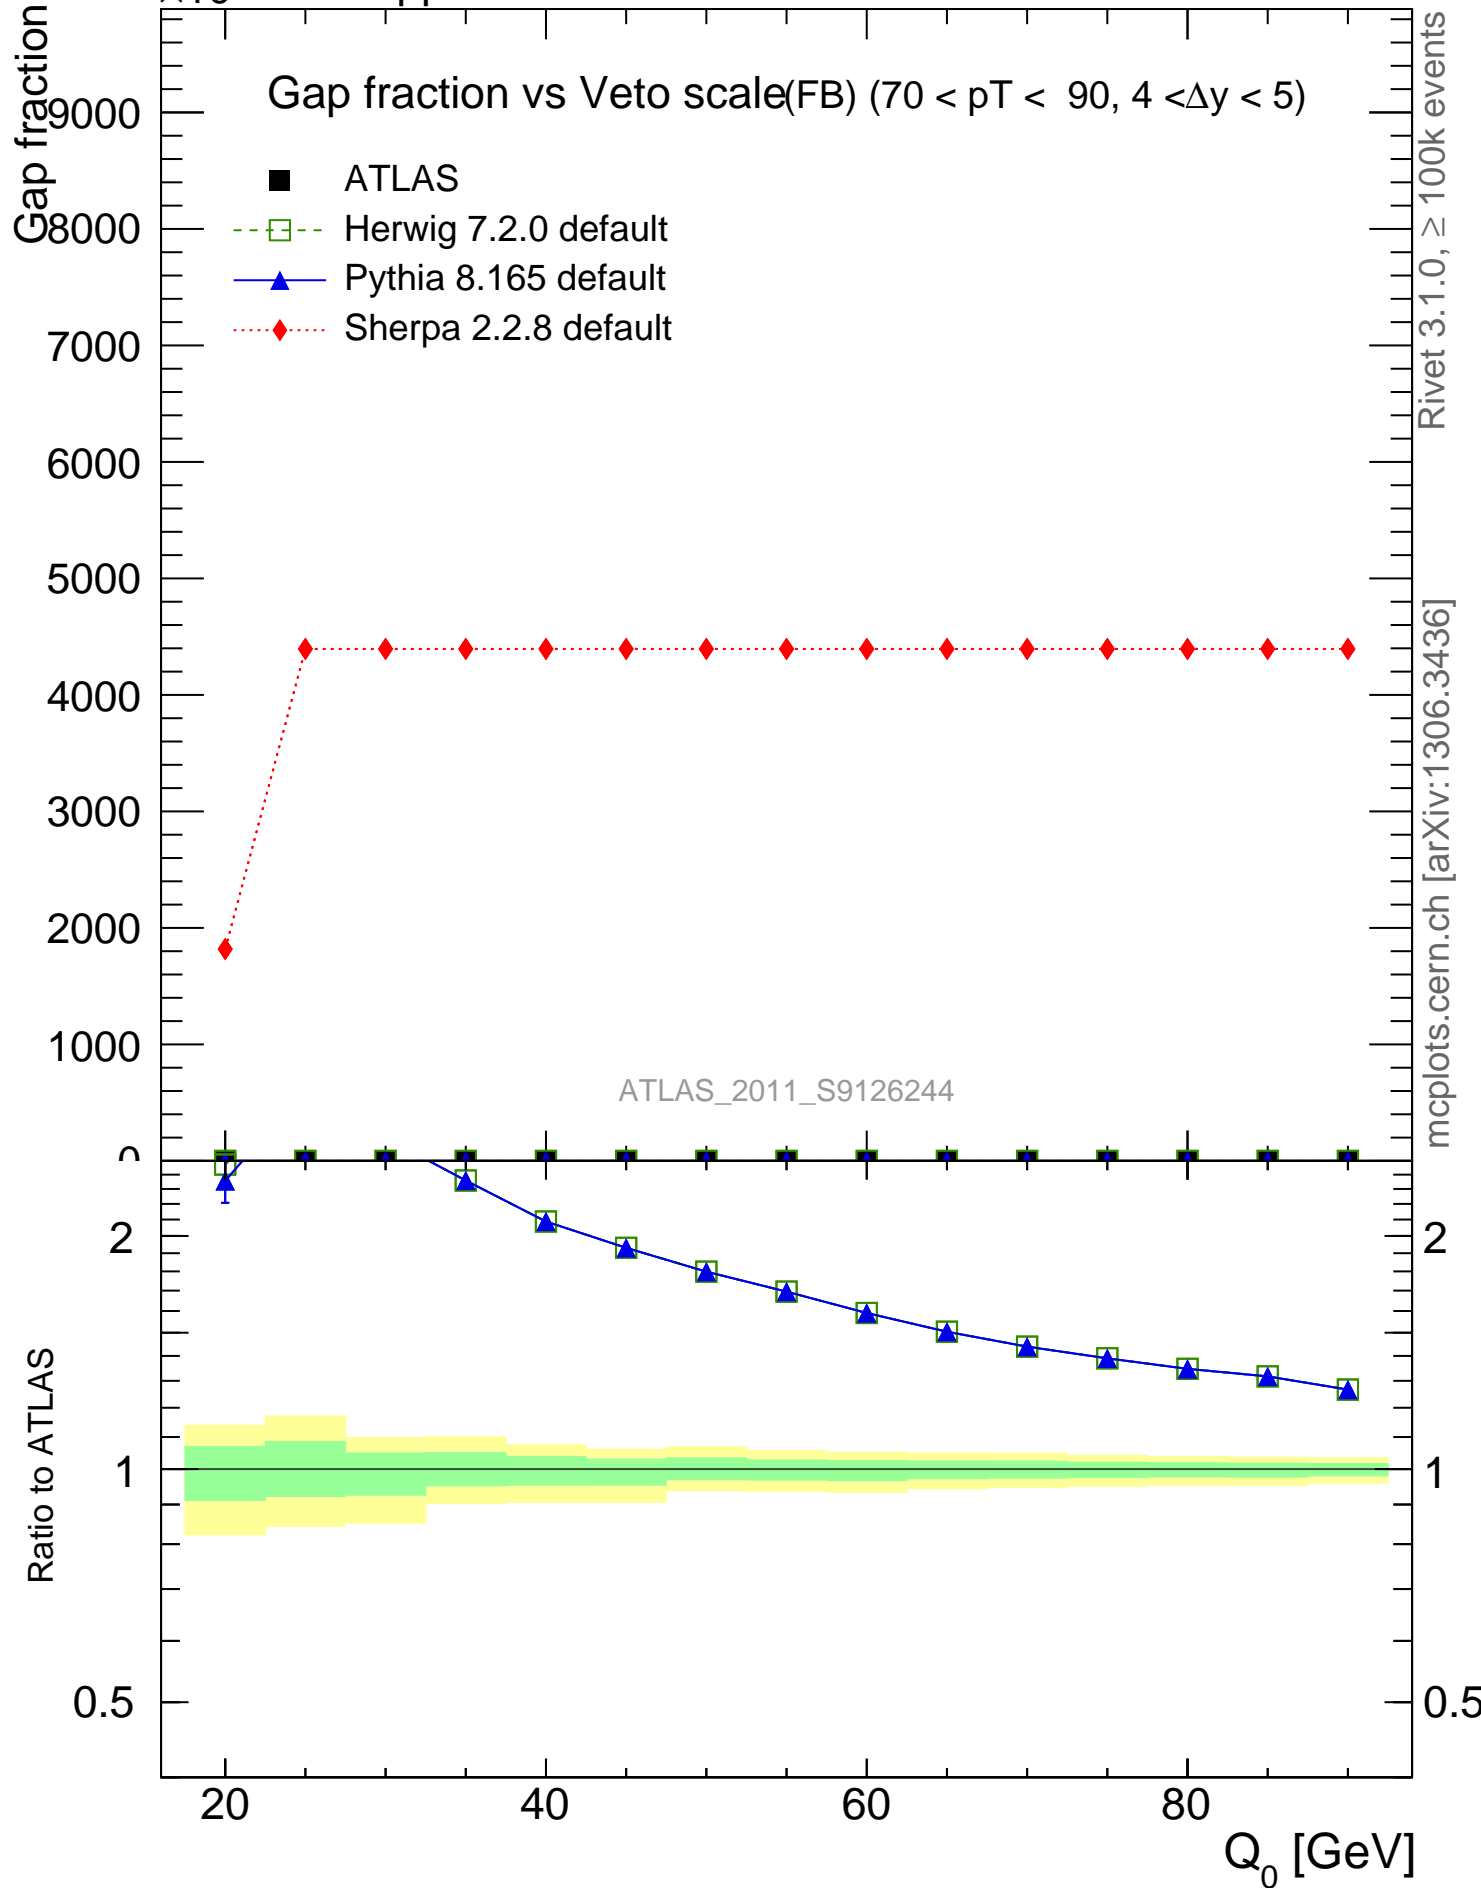

Gap fraction vs Veto scale(FB) ($70 < p_T < 90$, $4 < \Delta y < 5$)

- ATLAS
- - □ Herwig 7.2.0 default
- - ▲ Pythia 8.165 default
- - ◆ Sherpa 2.2.8 default

ATLAS_2011_S9126244

Rivet 3.1.0, $\geq 100k$ events
mcplots.cern.ch [arXiv:1306.3436]