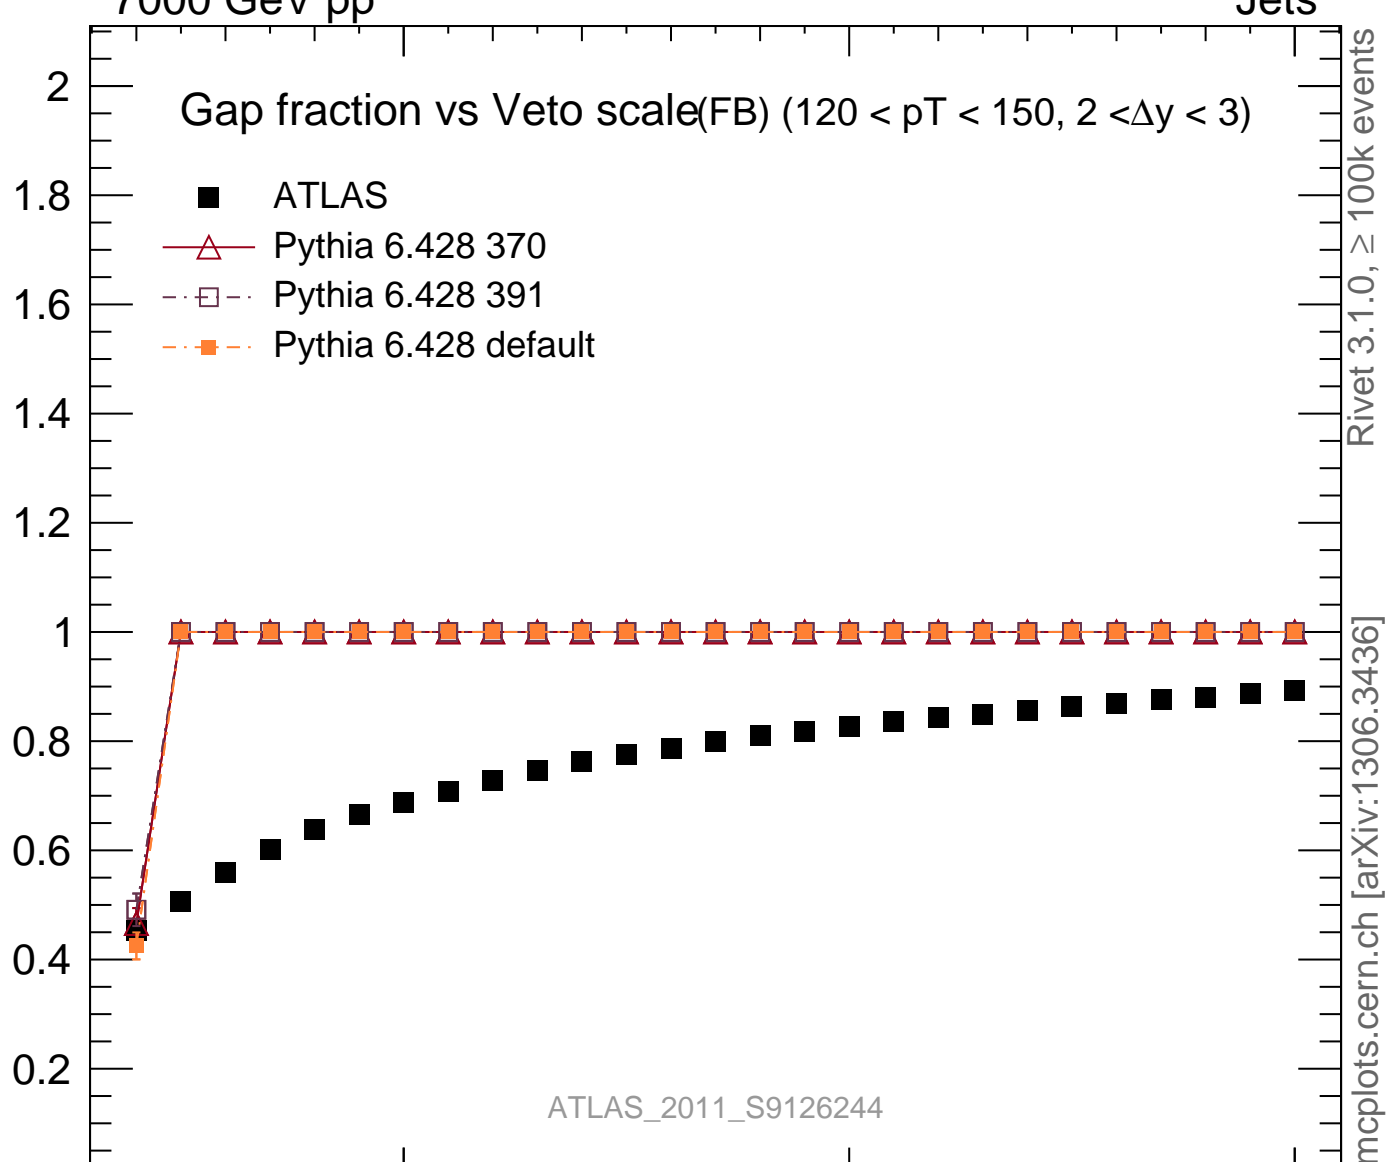

7000 GeV pp

Jets

Gap fraction

Gap fraction vs Veto scale(FB) ($120 < p_T < 150$, $2 < \Delta y < 3$)

- ATLAS
- △— Pythia 6.428 370
- - □ - - Pythia 6.428 391
- - ■ - - Pythia 6.428 default

Ratio to ATLAS