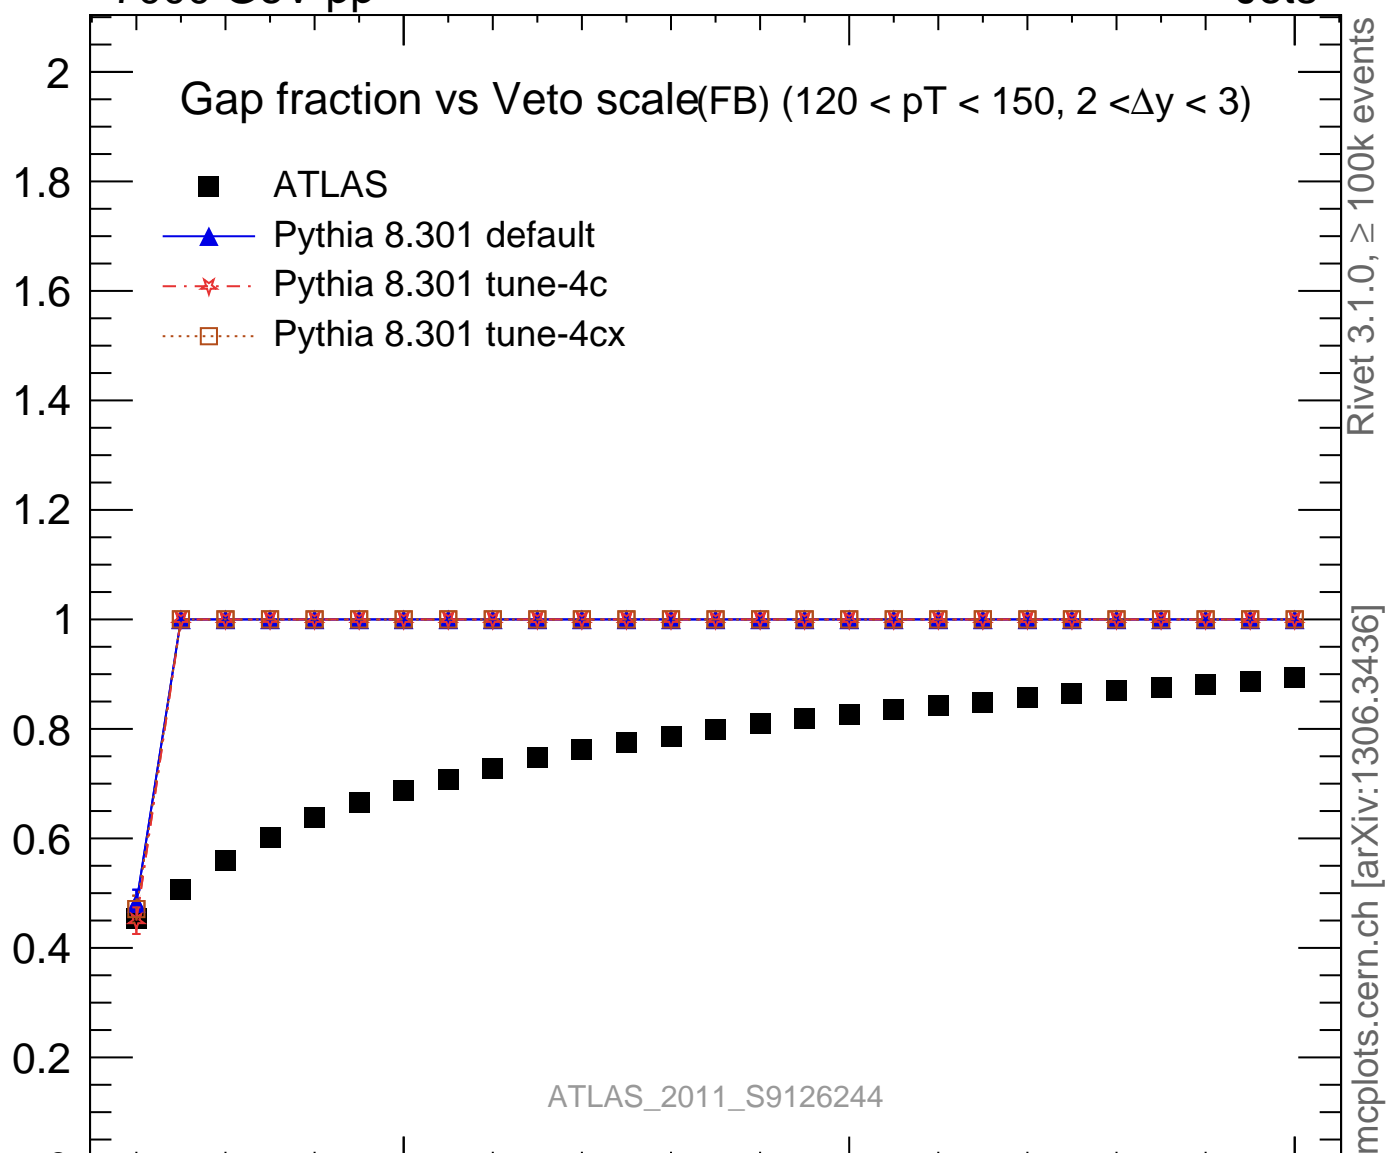

7000 GeV pp

Jets

Gap fraction

Gap fraction vs Veto scale(FB) ($120 < p_T < 150$, $2 < \Delta y < 3$)

- ATLAS
- ▲ Pythia 8.301 default
- ◆ Pythia 8.301 tune-4c
- Pythia 8.301 tune-4cx

Ratio to ATLAS