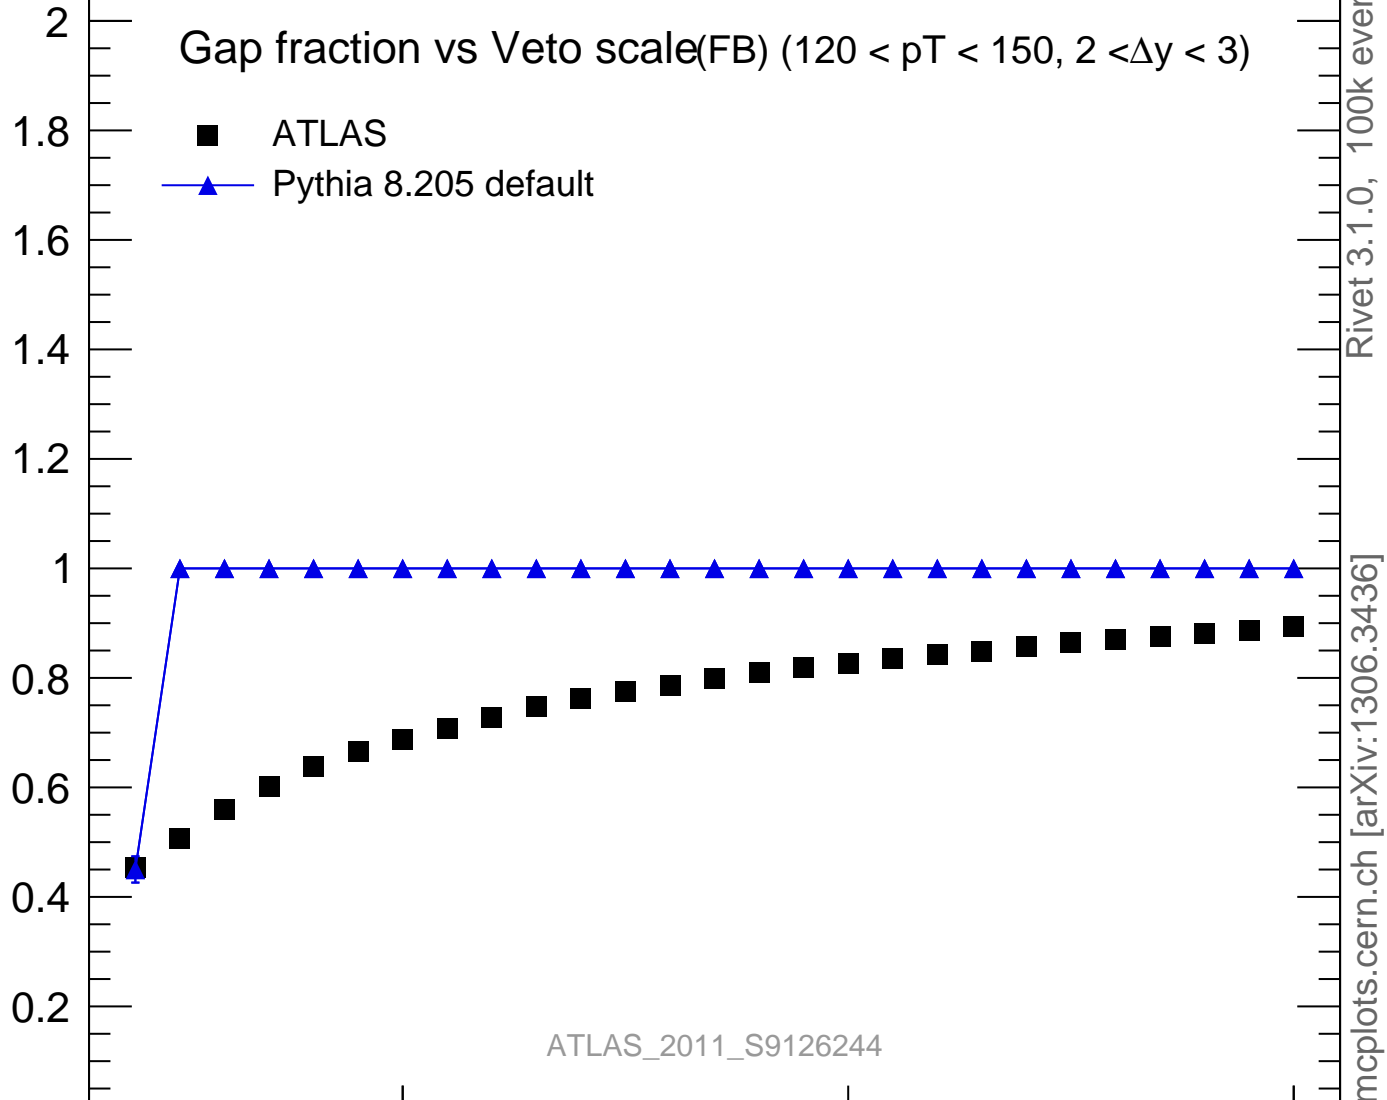

7000 GeV pp

Jets

Gap fraction

Gap fraction vs Veto scale(FB) ( $120 < p_T < 150$ ,  $2 < \Delta y < 3$ )

- ATLAS
- ▲ Pythia 8.205 default

Ratio to ATLAS