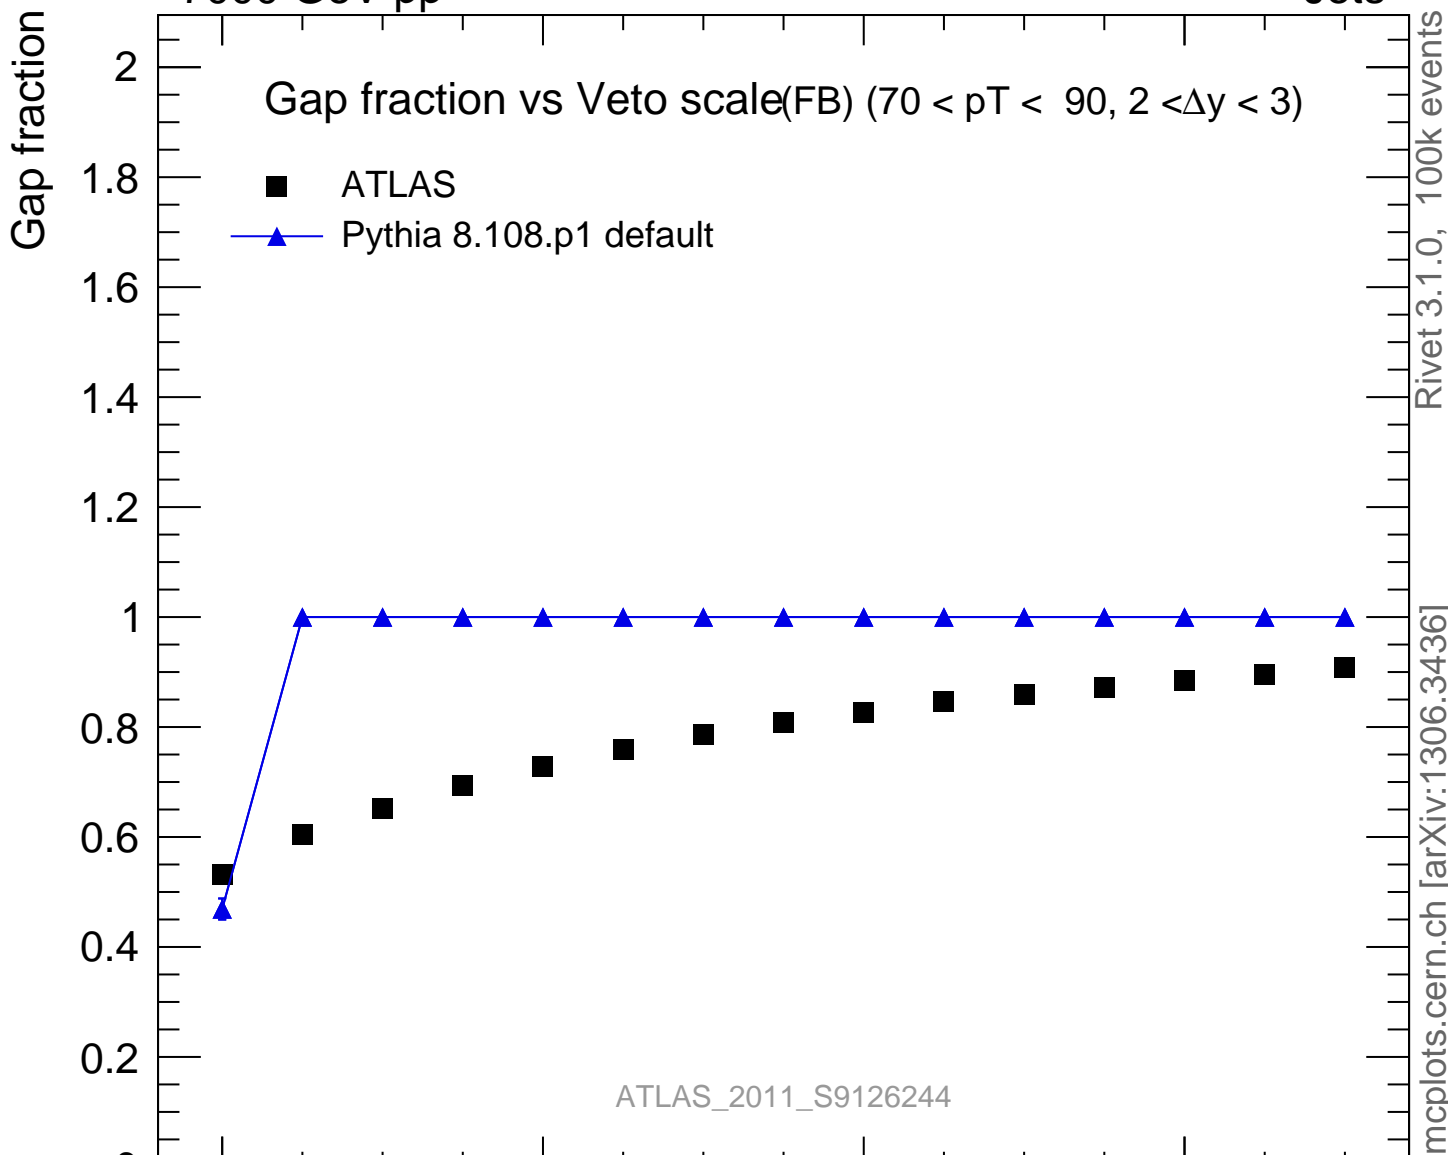

7000 GeV pp

Jets

Gap fraction vs Veto scale(FB) ($70 < p_T < 90$, $2 < \Delta y < 3$)

- ATLAS
- ▲ Pythia 8.108.p1 default

ATLAS_2011_S9126244

Rivet 3.1.0, 100k events
mcplots.cern.ch [arXiv:1306.3436]