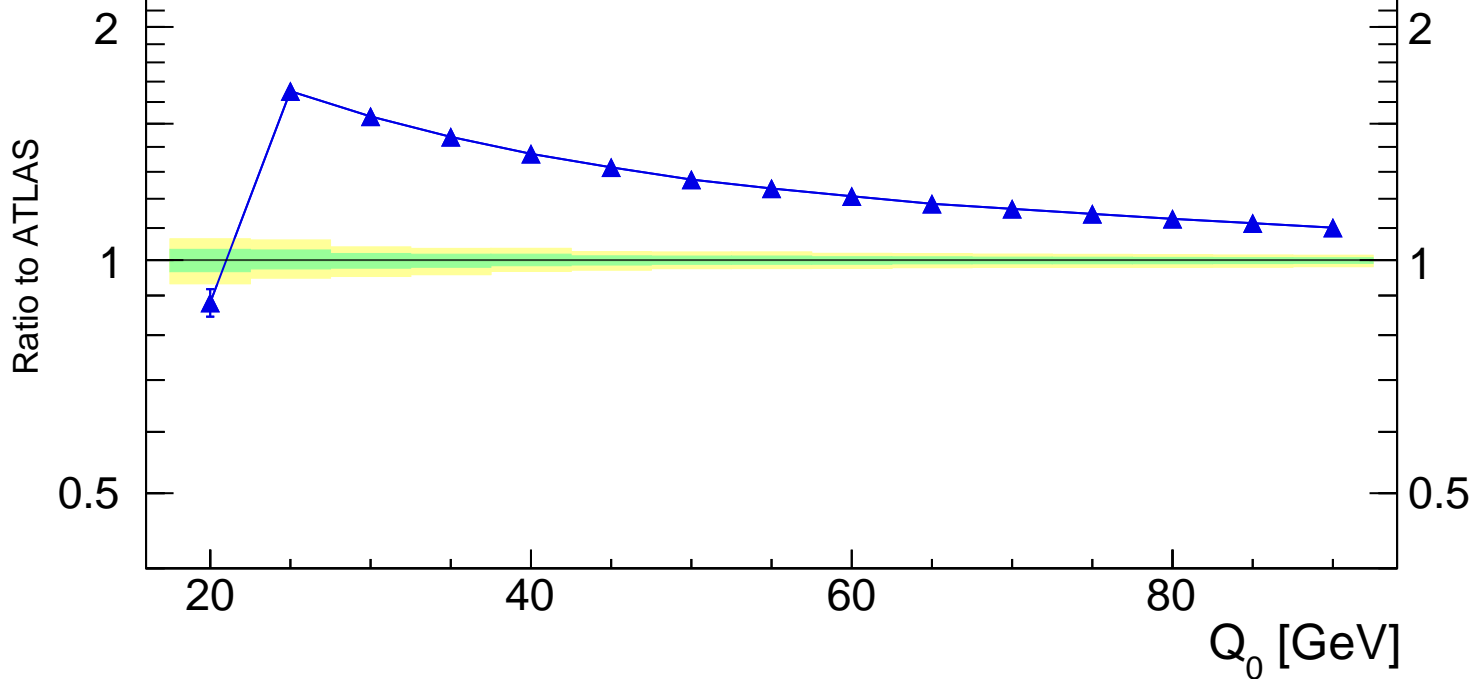

7000 GeV pp

Jets

Gap fraction vs Veto scale(FB) ($70 < p_T < 90$, $2 < \Delta y < 3$)

- ATLAS
- ▲ Pythia 8.108.p1 default

ATLAS_2011_S9126244

Rivet 3.1.0, 100k events
mcplots.cern.ch [arXiv:1306.3436]