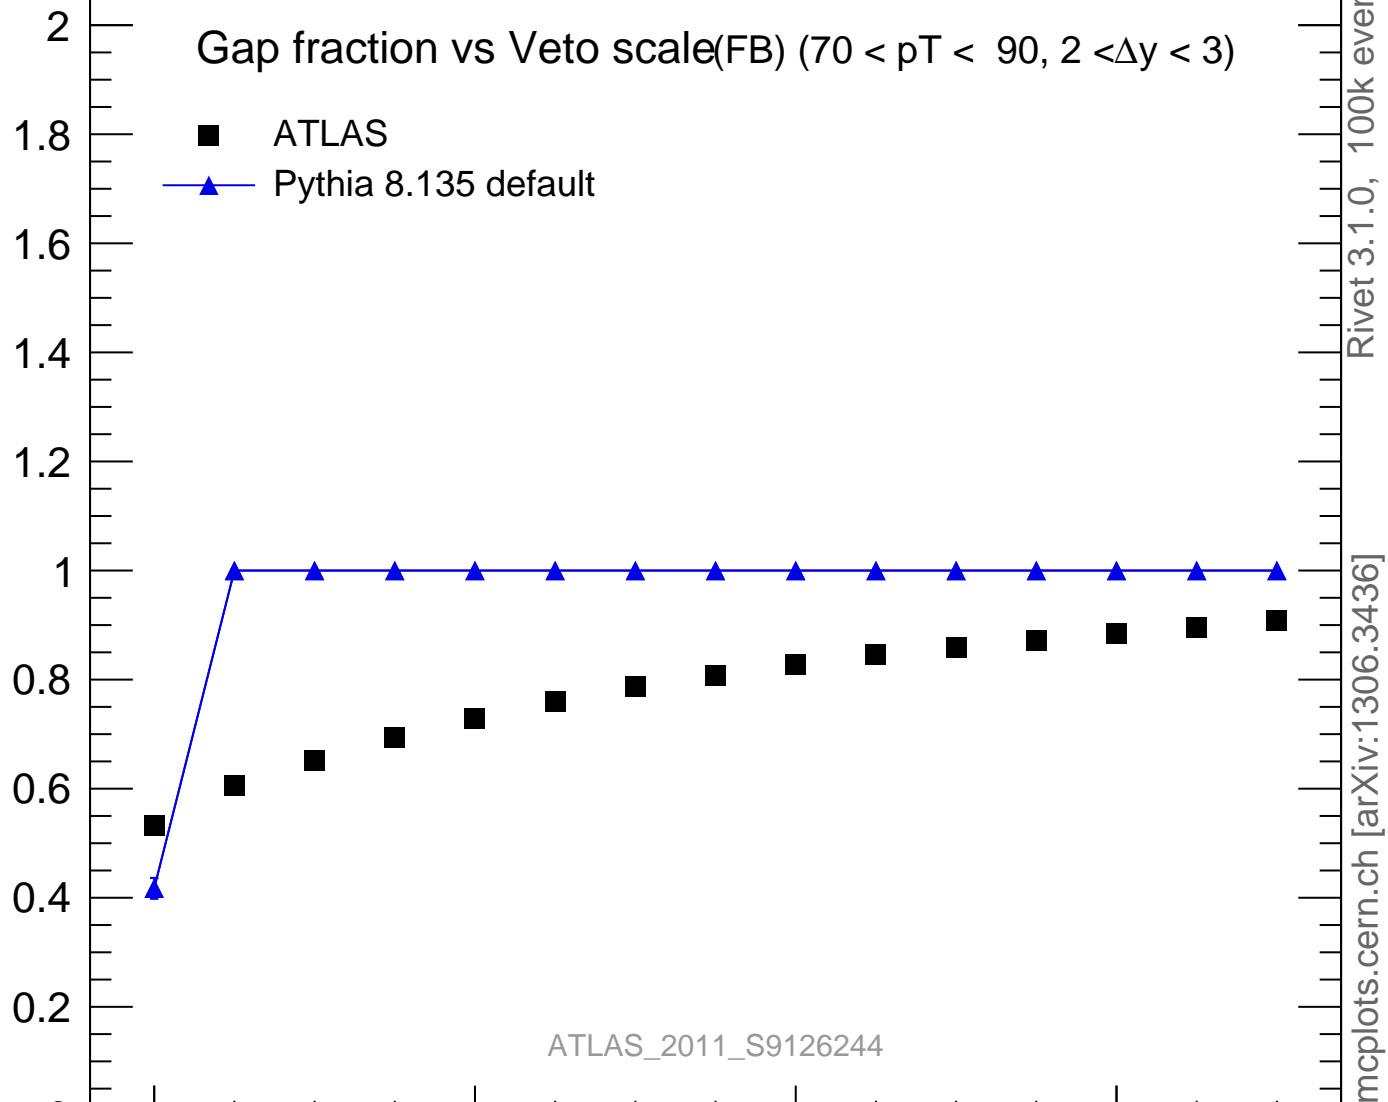

7000 GeV pp

Jets

Gap fraction

Gap fraction vs Veto scale(FB) ($70 < p_T < 90$, $2 < \Delta y < 3$)

■ ATLAS
 ▲ Pythia 8.135 default

Ratio to ATLAS