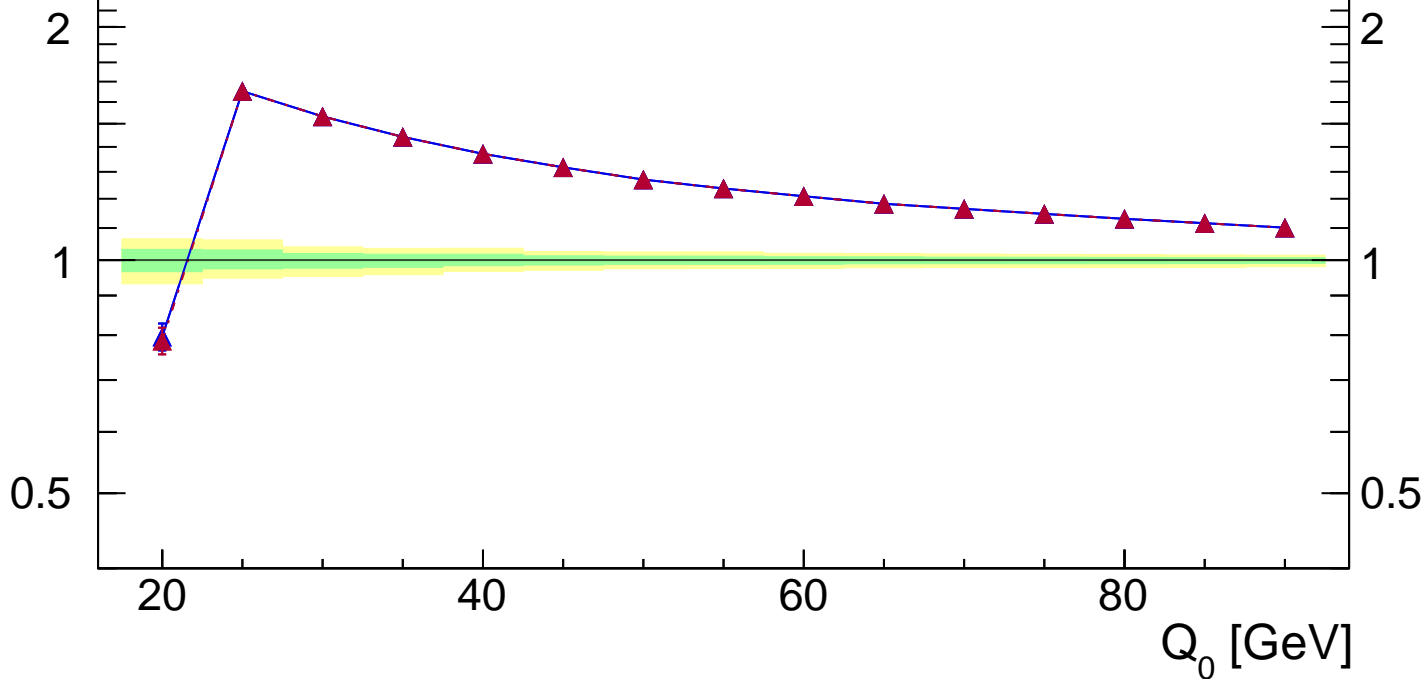

Gap fraction

Gap fraction vs Veto scale(FB) ($70 < p_T < 90$, $2 < \Delta y < 3$)

- ATLAS
- ▲ Pythia 8.205 default
- -▲ Pythia 8.205 default-CD

ATLAS_2011_S9126244

Rivet 3.1.0, $\geq 100k$ events

mcplots.cern.ch [arXiv:1306.3436]

Ratio to ATLAS

 Q_0 [GeV]