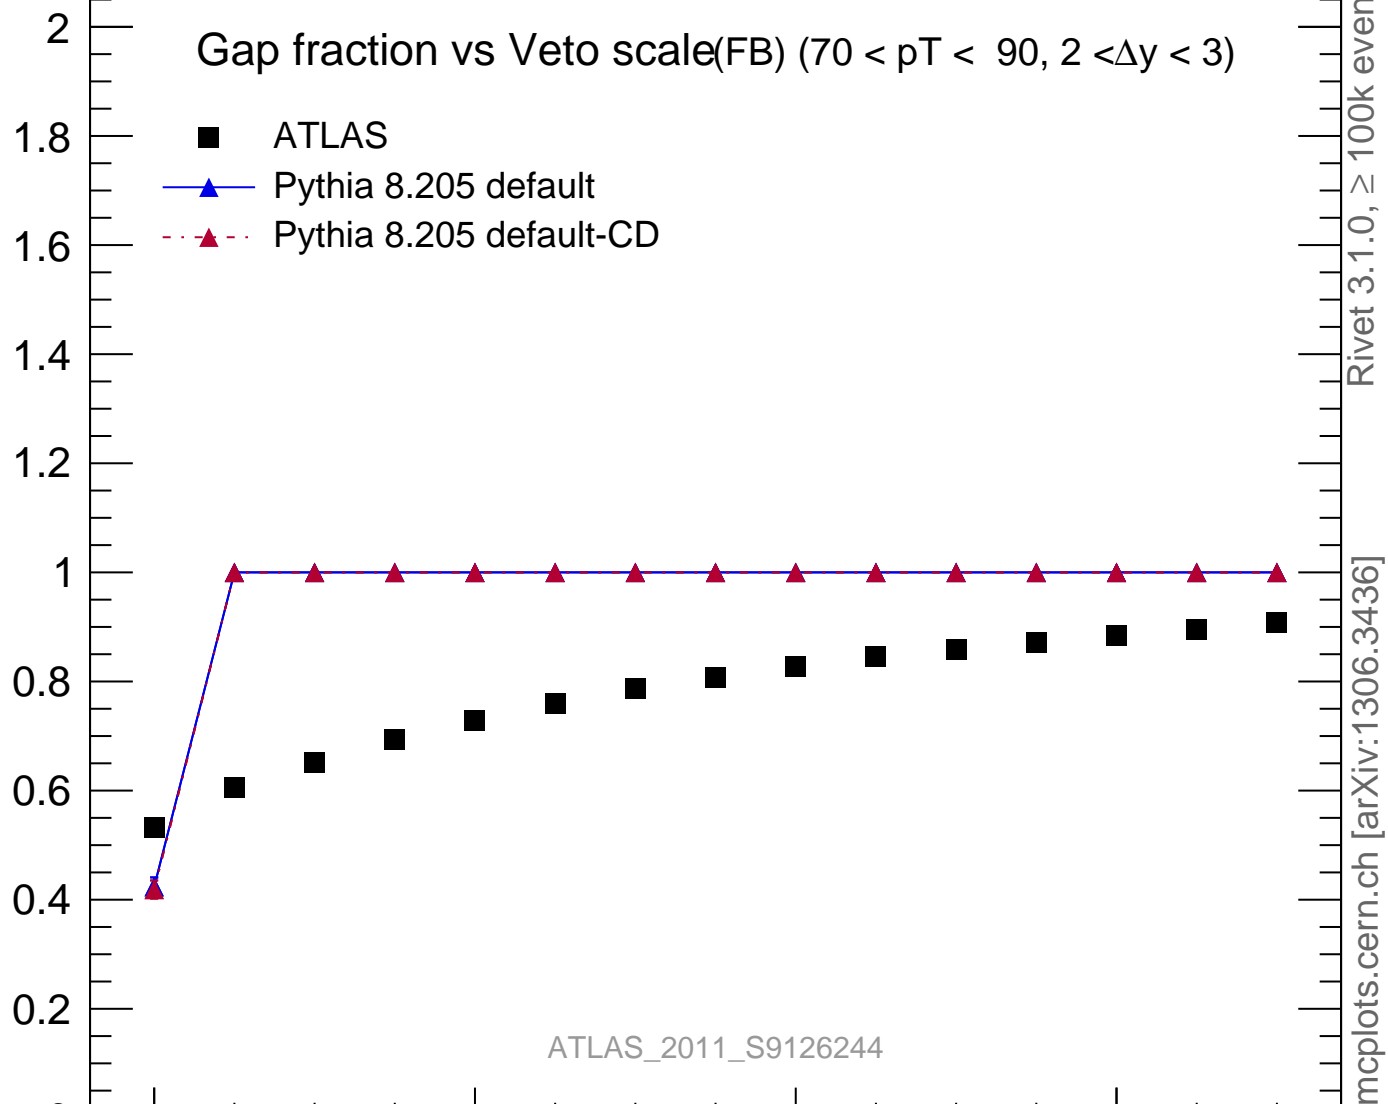

Gap fraction

Gap fraction vs Veto scale(FB) ($70 < p_T < 90$, $2 < \Delta y < 3$)

- ATLAS
- ▲ Pythia 8.205 default
- -▲ Pythia 8.205 default-CD

ATLAS_2011_S9126244

Rivet 3.1.0, $\geq 100k$ events

mcplots.cern.ch [arXiv:1306.3436]

Ratio to ATLAS

 Q_0 [GeV]