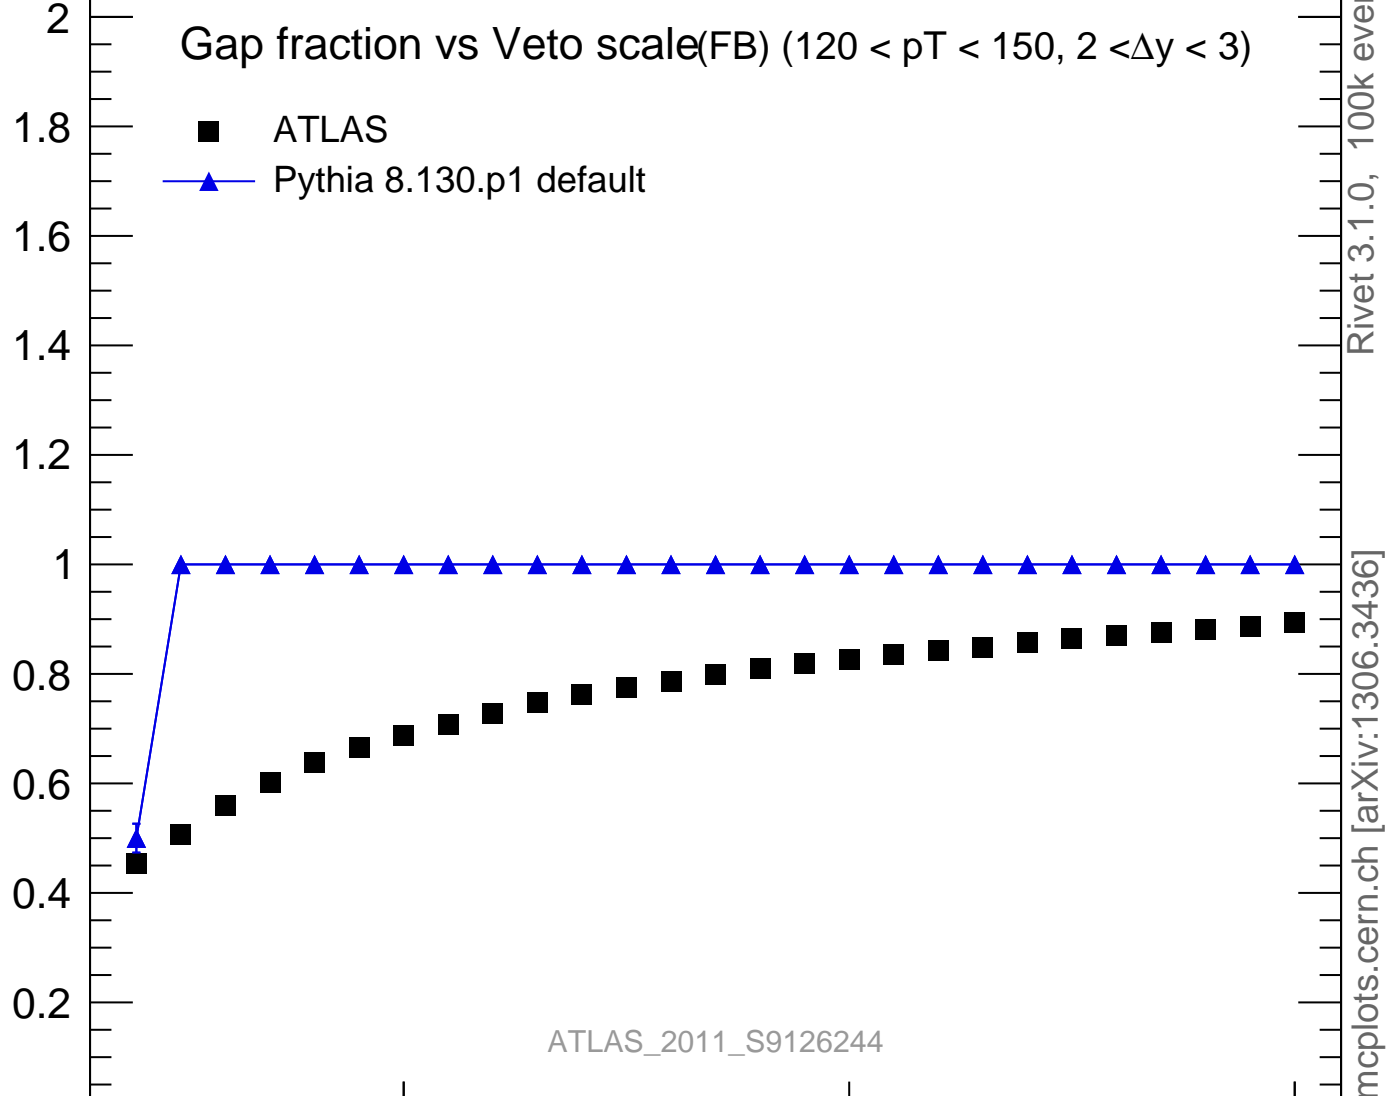

7000 GeV pp

Jets

Gap fraction

Gap fraction vs Veto scale(FB) ( $120 < p_T < 150$ ,  $2 < \Delta y < 3$ )

■ ATLAS

—▲ Pythia 8.130.p1 default

Ratio to ATLAS