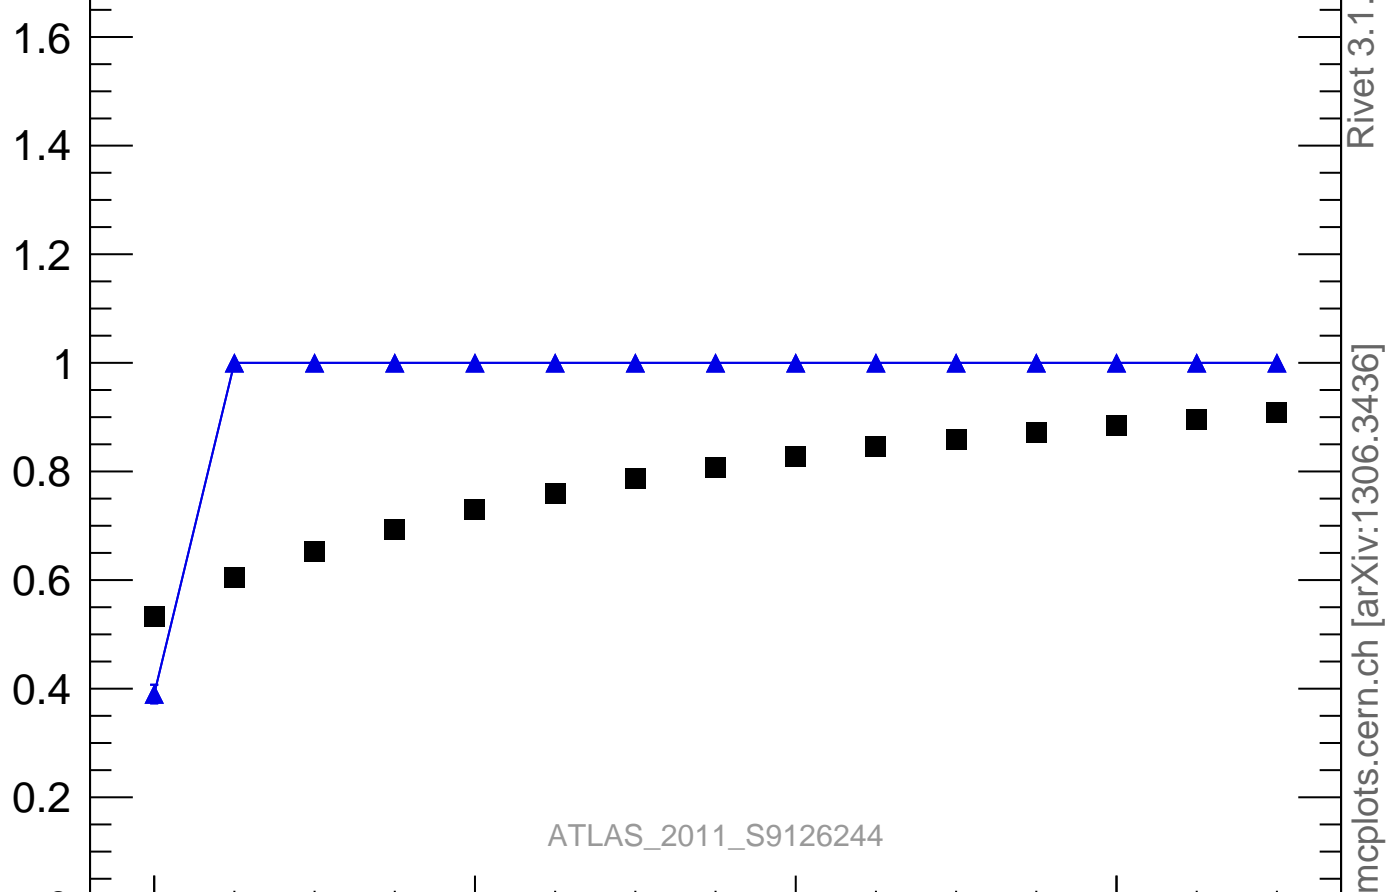

7000 GeV pp

Jets

Gap fraction

Gap fraction vs Veto scale(FB) ($70 < p_T < 90$, $2 < \Delta y < 3$)

■ ATLAS
 ▲ Pythia 8.150 default

Ratio to ATLAS