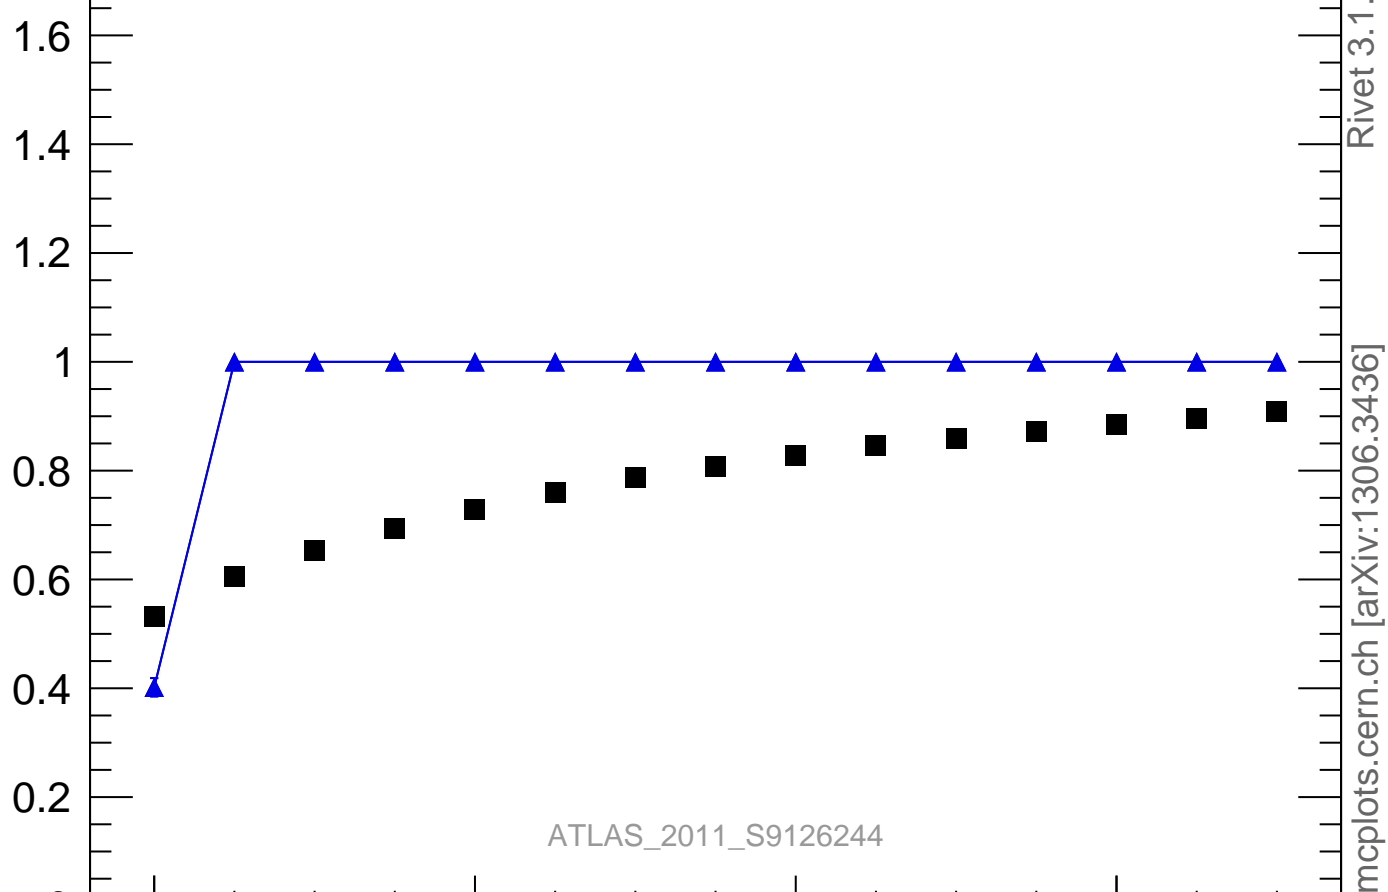

7000 GeV pp

Jets

Gap fraction

Gap fraction vs Veto scale(FB) ($70 < p_T < 90$, $2 < \Delta y < 3$)

■ ATLAS
 ▲ Pythia 8.180 default

Ratio to ATLAS