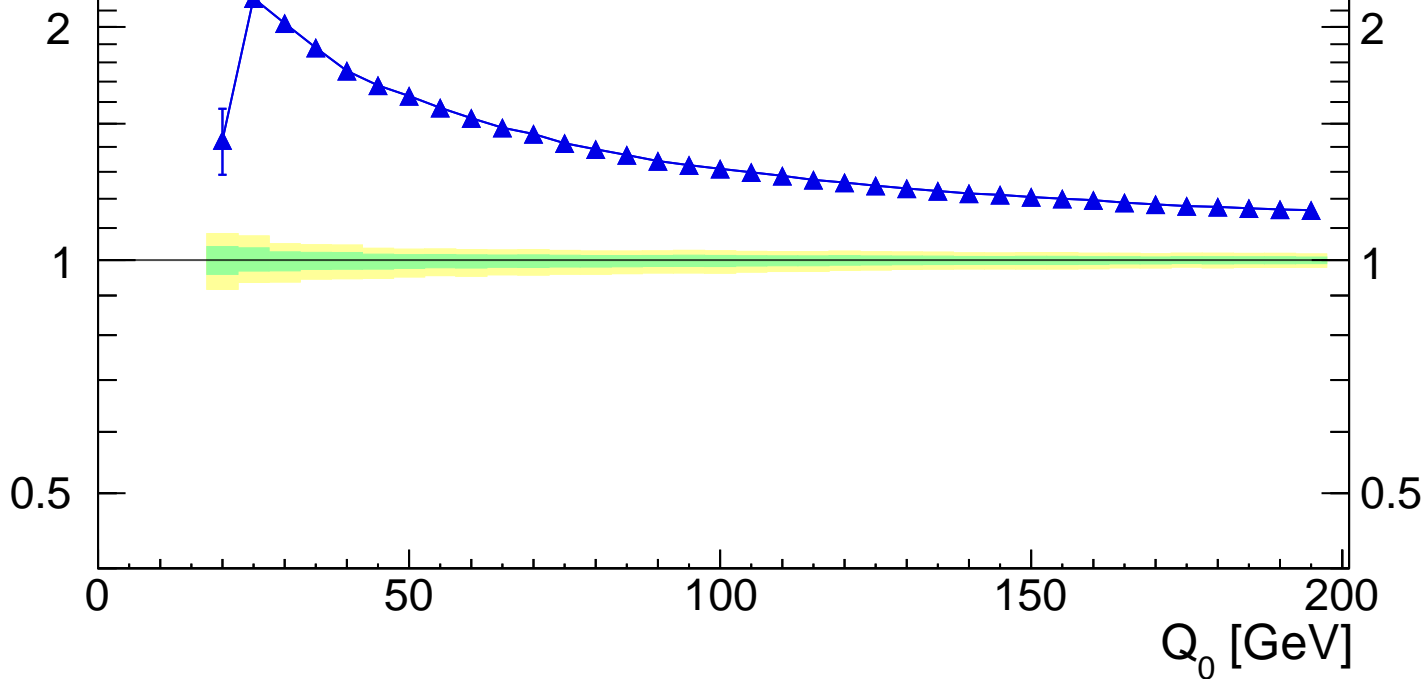

Gap fraction

Gap fraction vs Veto scale(FB) ( $210 < p_T < 240$ ,  $2 < \Delta y < 3$ )

- ATLAS
- ▲ Pythia 8.130.p1 default

ATLAS\_2011\_S9126244

Ratio to ATLAS

Rivet 3.1.0, 100k events  
mcplots.cern.ch [arXiv:1306.3436]