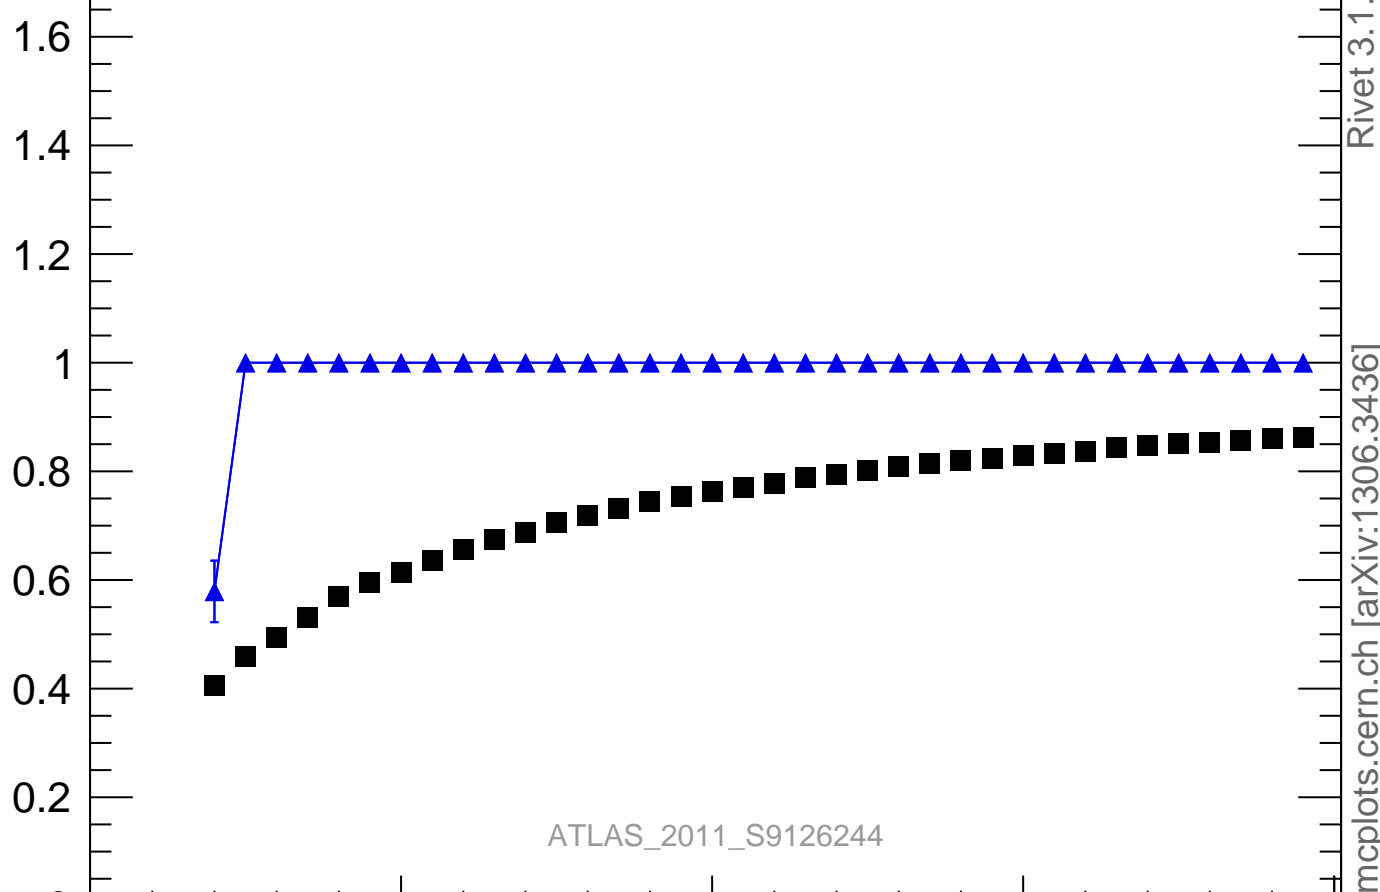

Gap fraction

Gap fraction vs Veto scale(FB) ( $210 < p_T < 240$ ,  $2 < \Delta y < 3$ )

- ATLAS
- ▲ Pythia 8.130.p1 default

ATLAS\_2011\_S9126244

Ratio to ATLAS

Rivet 3.1.0, 100k events  
mcplots.cern.ch [arXiv:1306.3436]