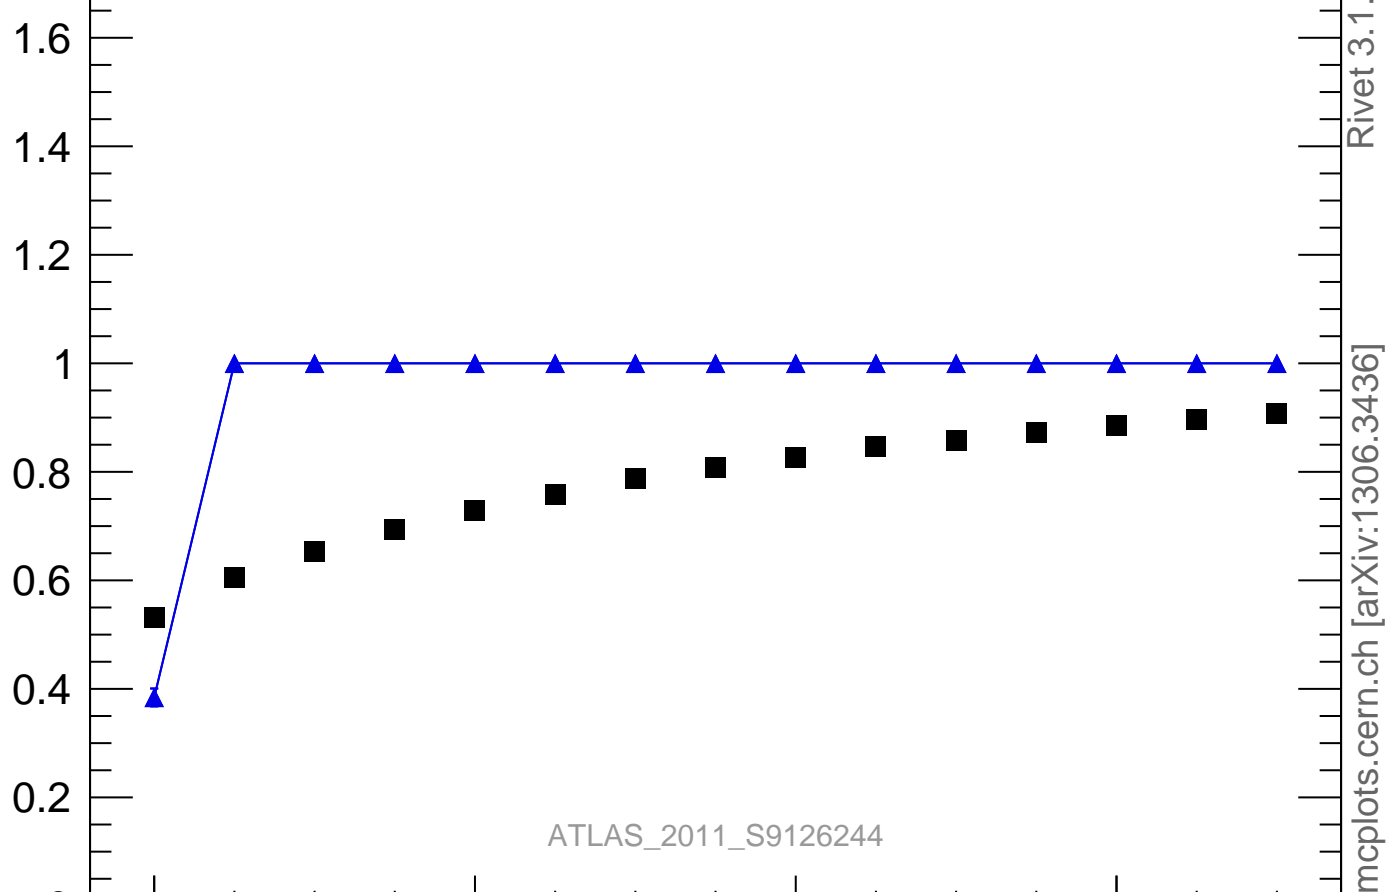

7000 GeV pp

Jets

Gap fraction

Gap fraction vs Veto scale(FB) ($70 < p_T < 90$, $2 < \Delta y < 3$)

■ ATLAS
 ▲ Pythia 8.226 default

Ratio to ATLAS