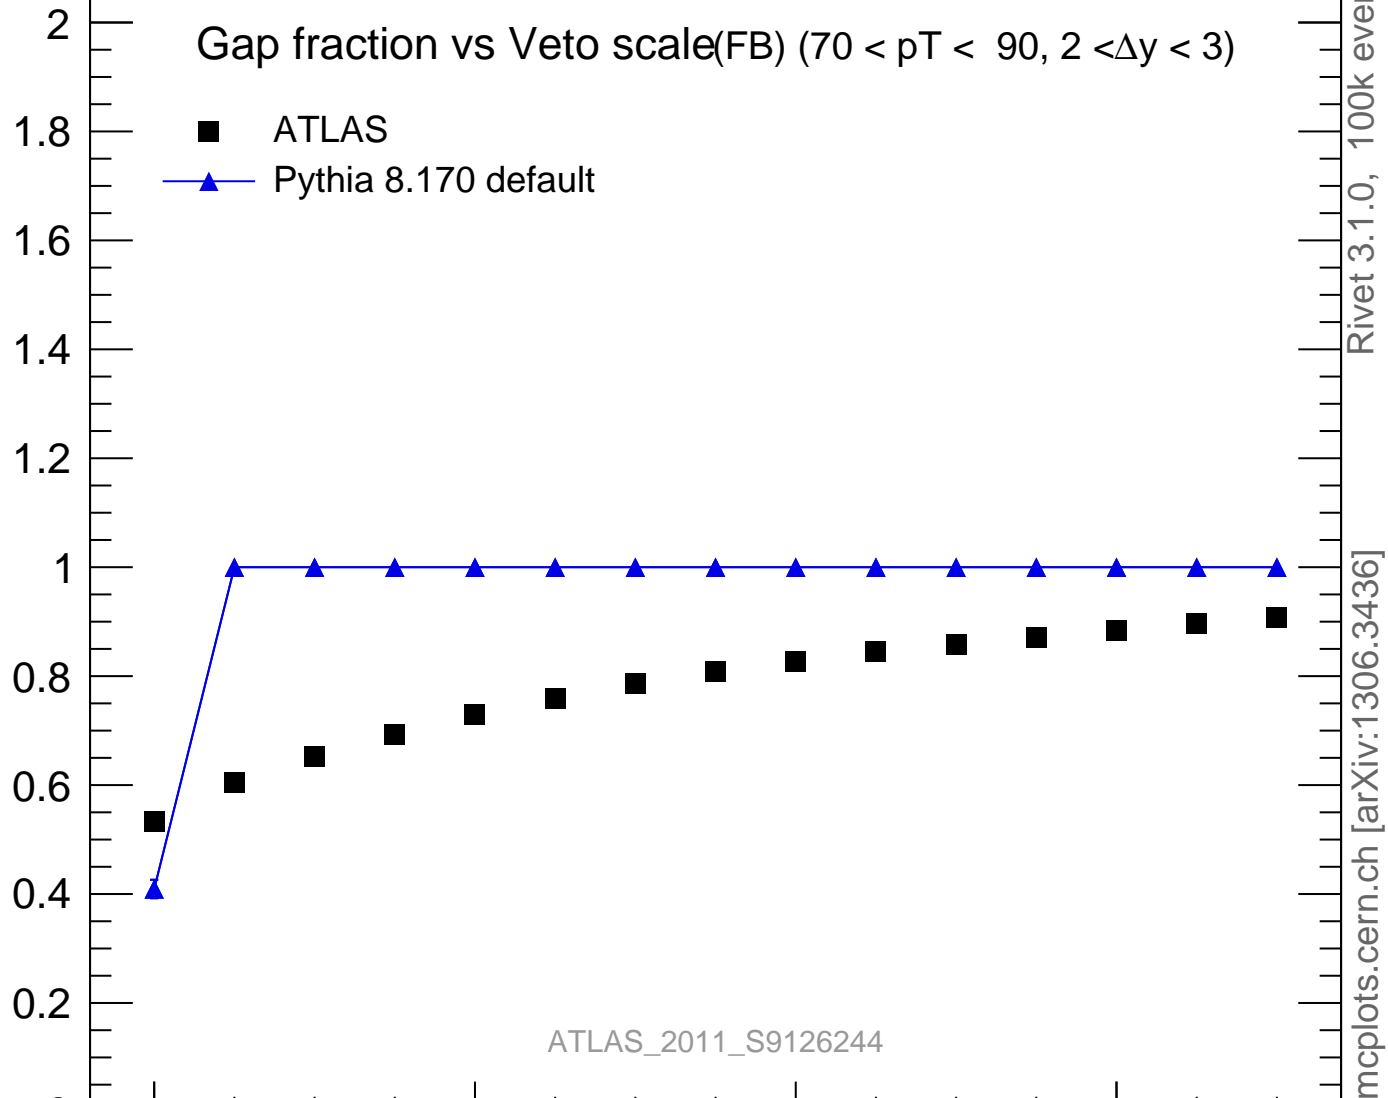

7000 GeV pp

Jets

Gap fraction

Gap fraction vs Veto scale(FB) ($70 < p_T < 90$, $2 < \Delta y < 3$)

■ ATLAS
 ▲ Pythia 8.170 default

Ratio to ATLAS