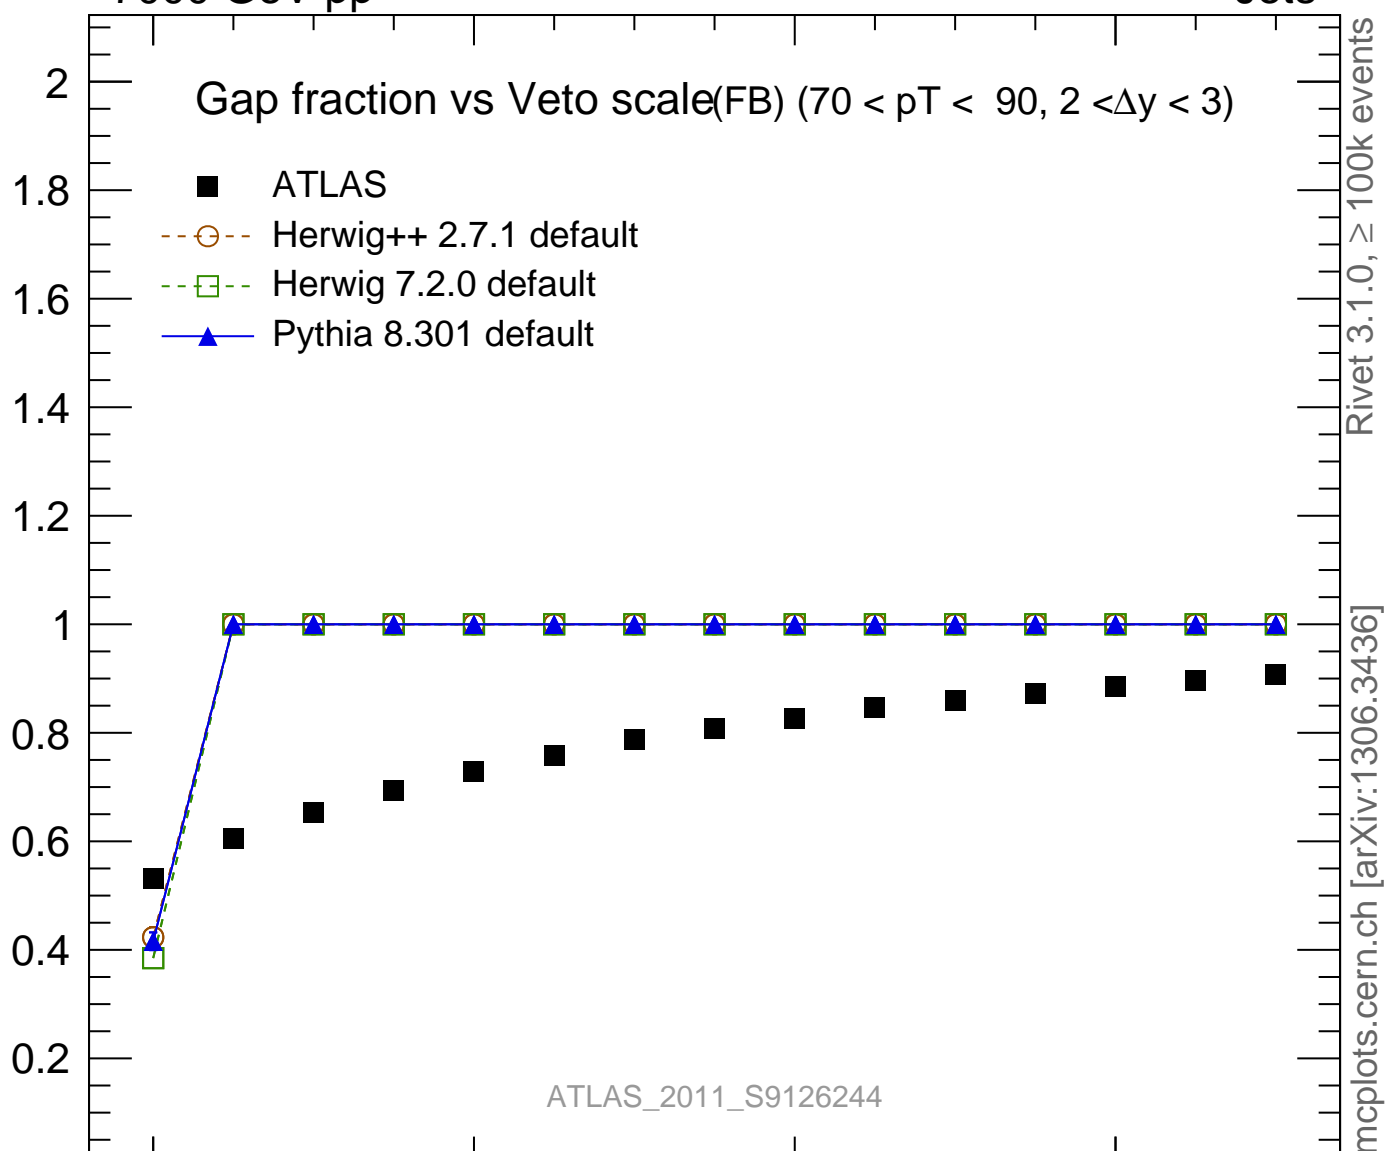

Gap fraction

Gap fraction vs Veto scale(FB) ($70 < p_T < 90$, $2 < \Delta y < 3$)

- ATLAS
- Herwig++ 2.7.1 default
- Herwig 7.2.0 default
- ▲- Pythia 8.301 default

Ratio to ATLAS