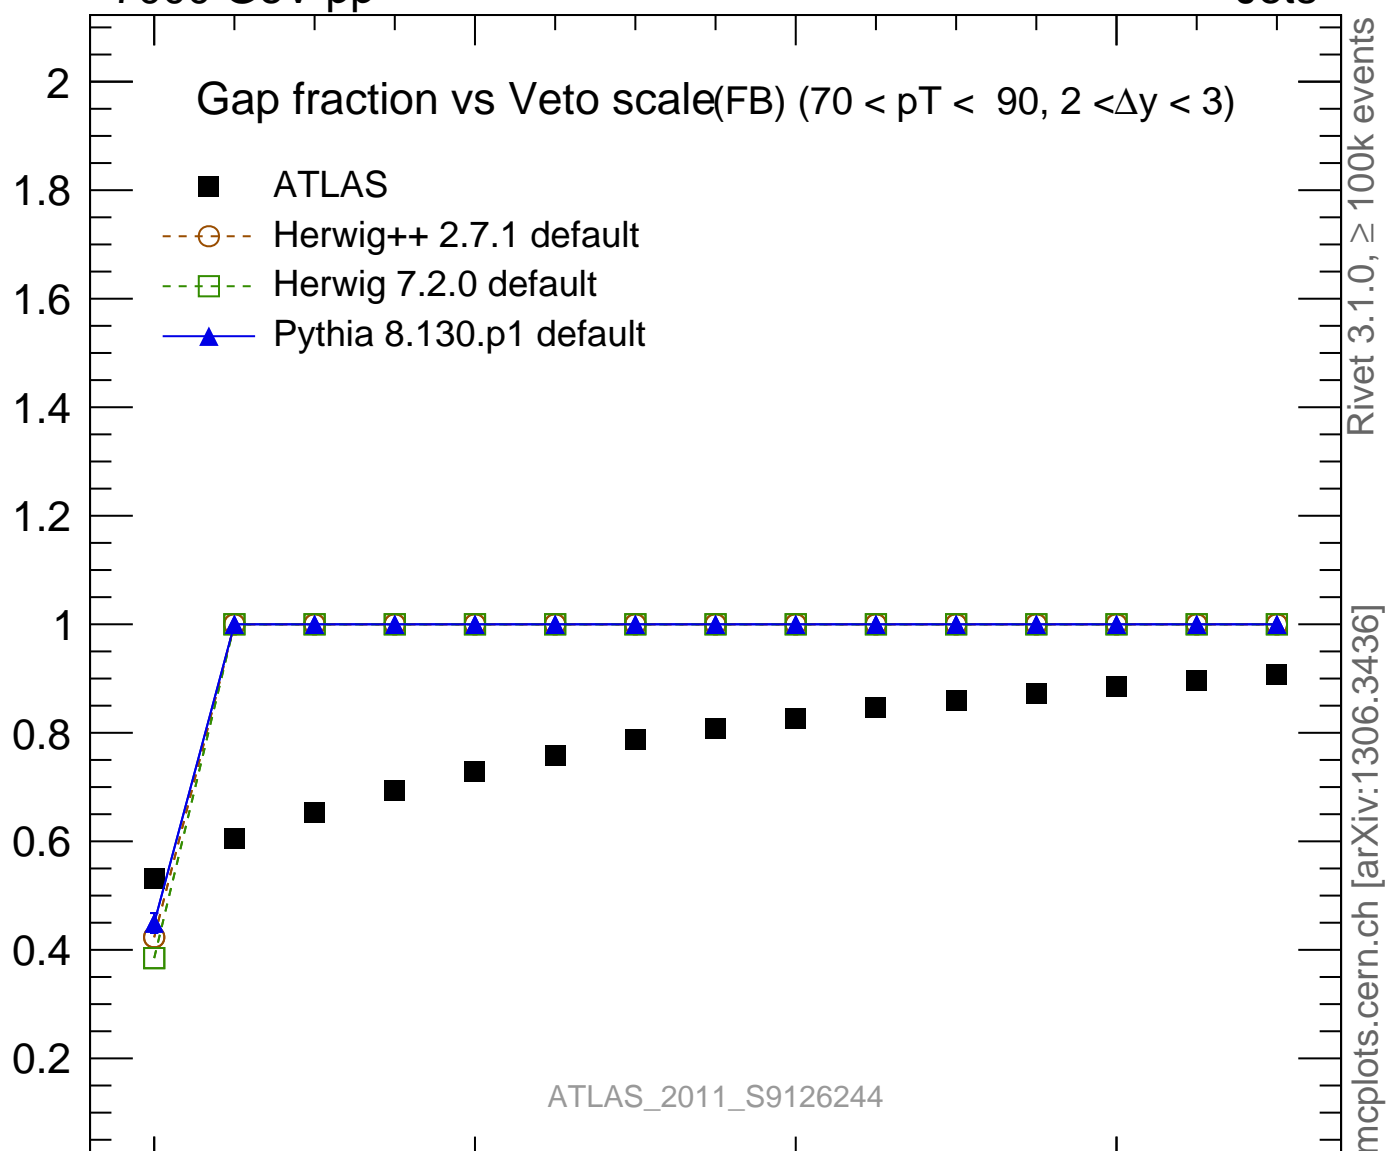

Gap fraction

Gap fraction vs Veto scale(FB) ( $70 < p_T < 90$ ,  $2 < \Delta y < 3$ )

- ATLAS
- Herwig++ 2.7.1 default
- Herwig 7.2.0 default
- ▲- Pythia 8.130.p1 default

Ratio to ATLAS