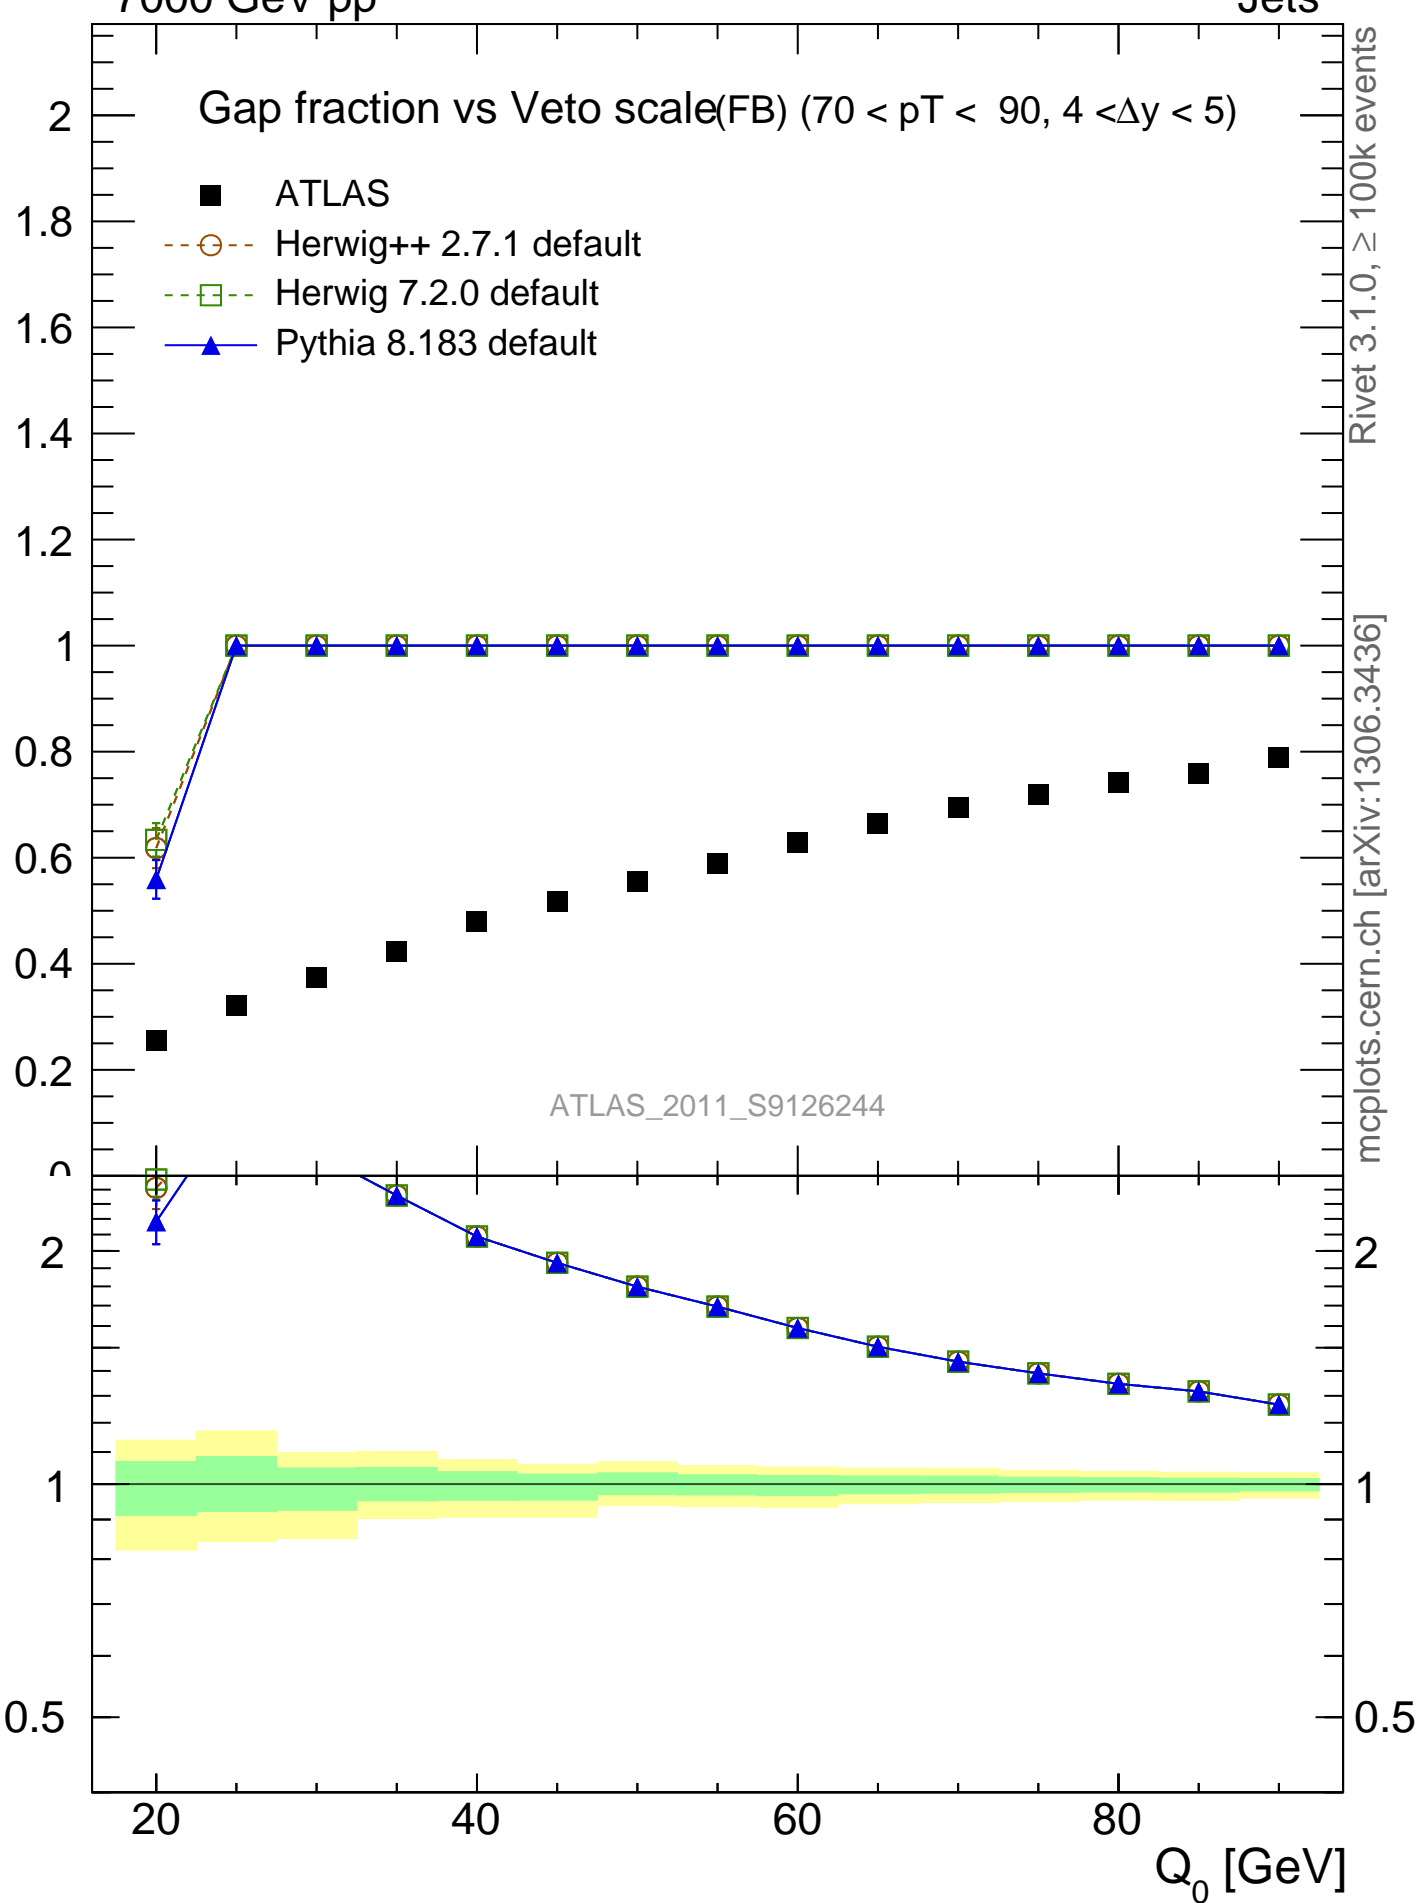

Gap fraction

Gap fraction vs Veto scale(FB) ($70 < p_T < 90$, $4 < \Delta y < 5$)

- ATLAS
- Herwig++ 2.7.1 default
- Herwig 7.2.0 default
- ▲- Pythia 8.183 default

Ratio to ATLAS

 Q_0 [GeV]