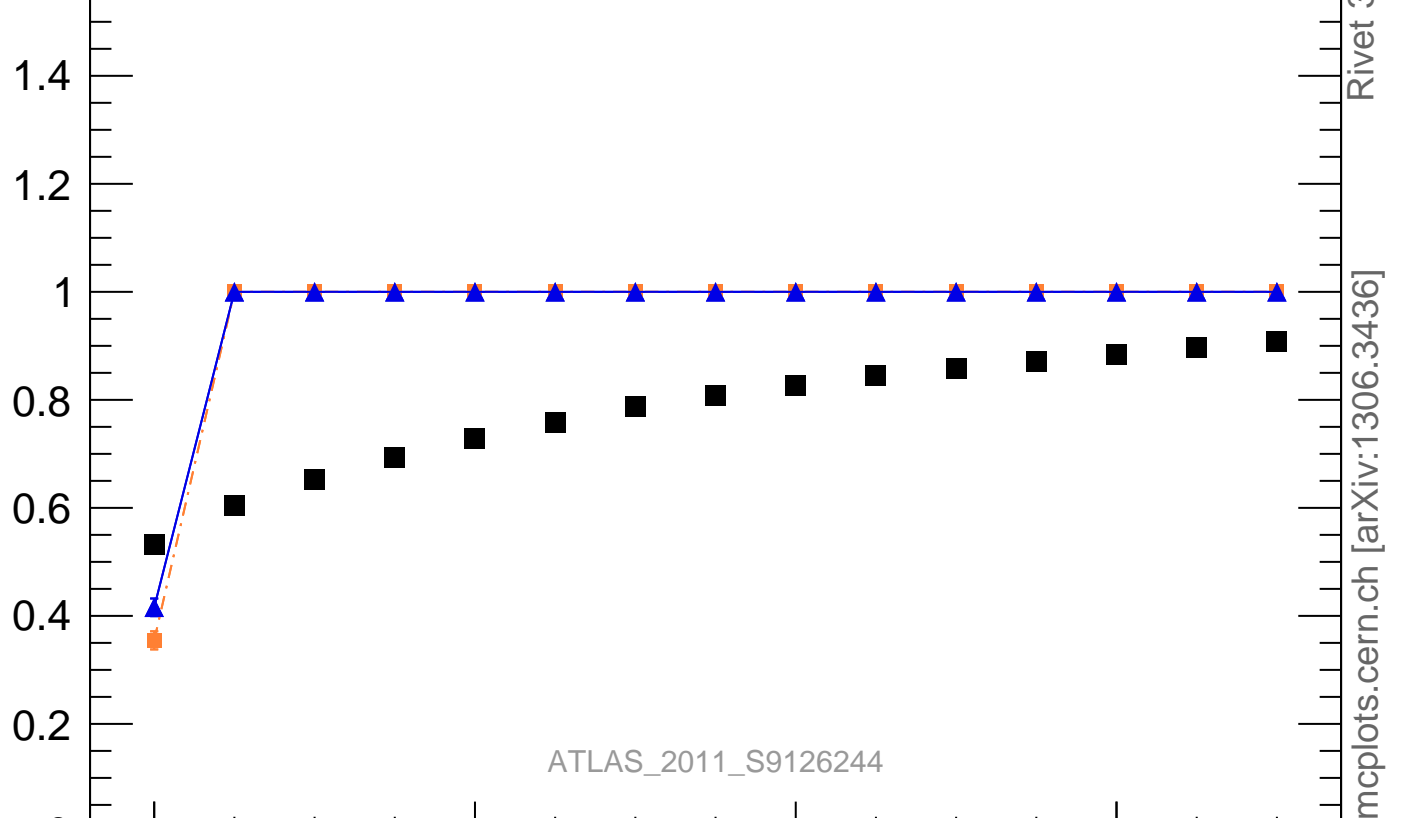

Gap fraction

Gap fraction vs Veto scale(FB) ($70 < p_T < 90$, $2 < \Delta y < 3$)

- ATLAS
- - - □ Pythia 6.424 default
- - - ▲ Pythia 8.301 default

ATLAS_2011_S9126244

Rivet 3.1.0, $\geq 100k$ events

mcplots.cern.ch [arXiv:1306.3436]

Ratio to ATLAS

 Q_0 [GeV]