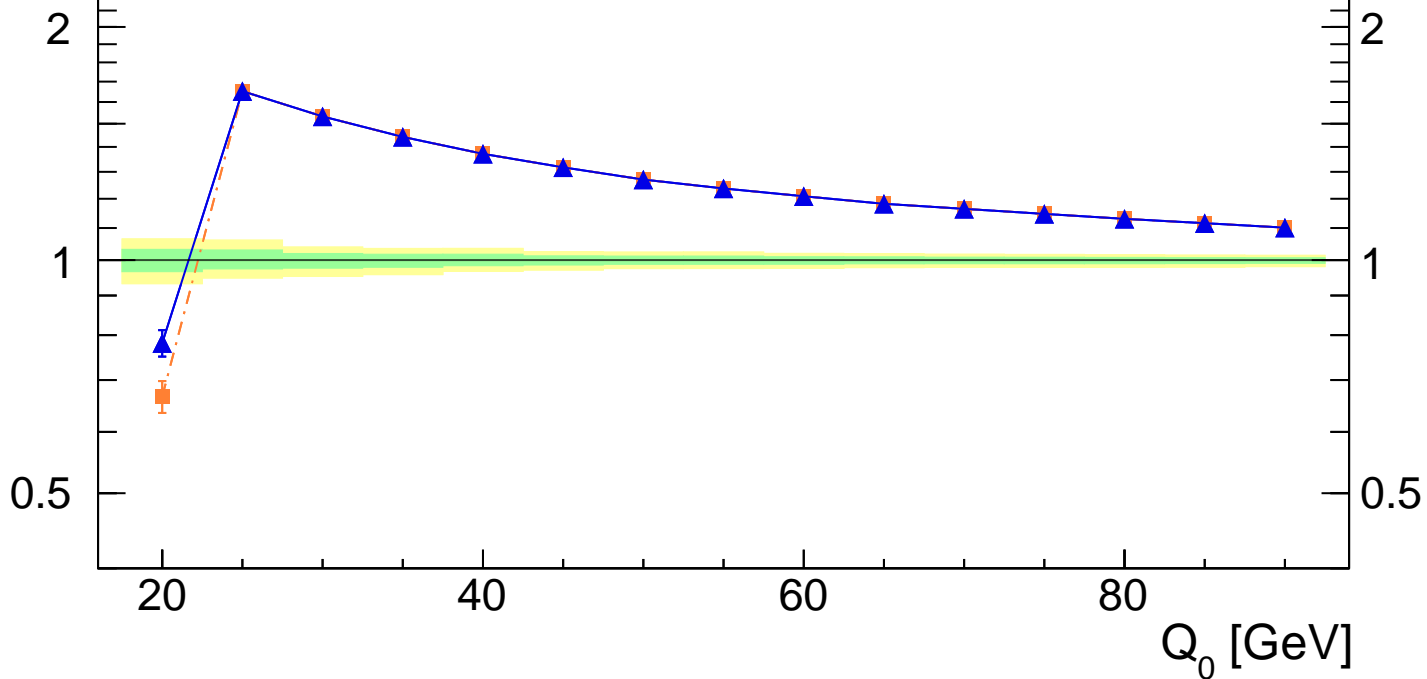

Gap fraction

Gap fraction vs Veto scale(FB) ($70 < p_T < 90$, $2 < \Delta y < 3$)

- ATLAS
- - - □ Pythia 6.424 default
- - - ▲ Pythia 8.301 default

ATLAS_2011_S9126244

Rivet 3.1.0, $\geq 100k$ events

mcplots.cern.ch [arXiv:1306.3436]

Ratio to ATLAS

 Q_0 [GeV]