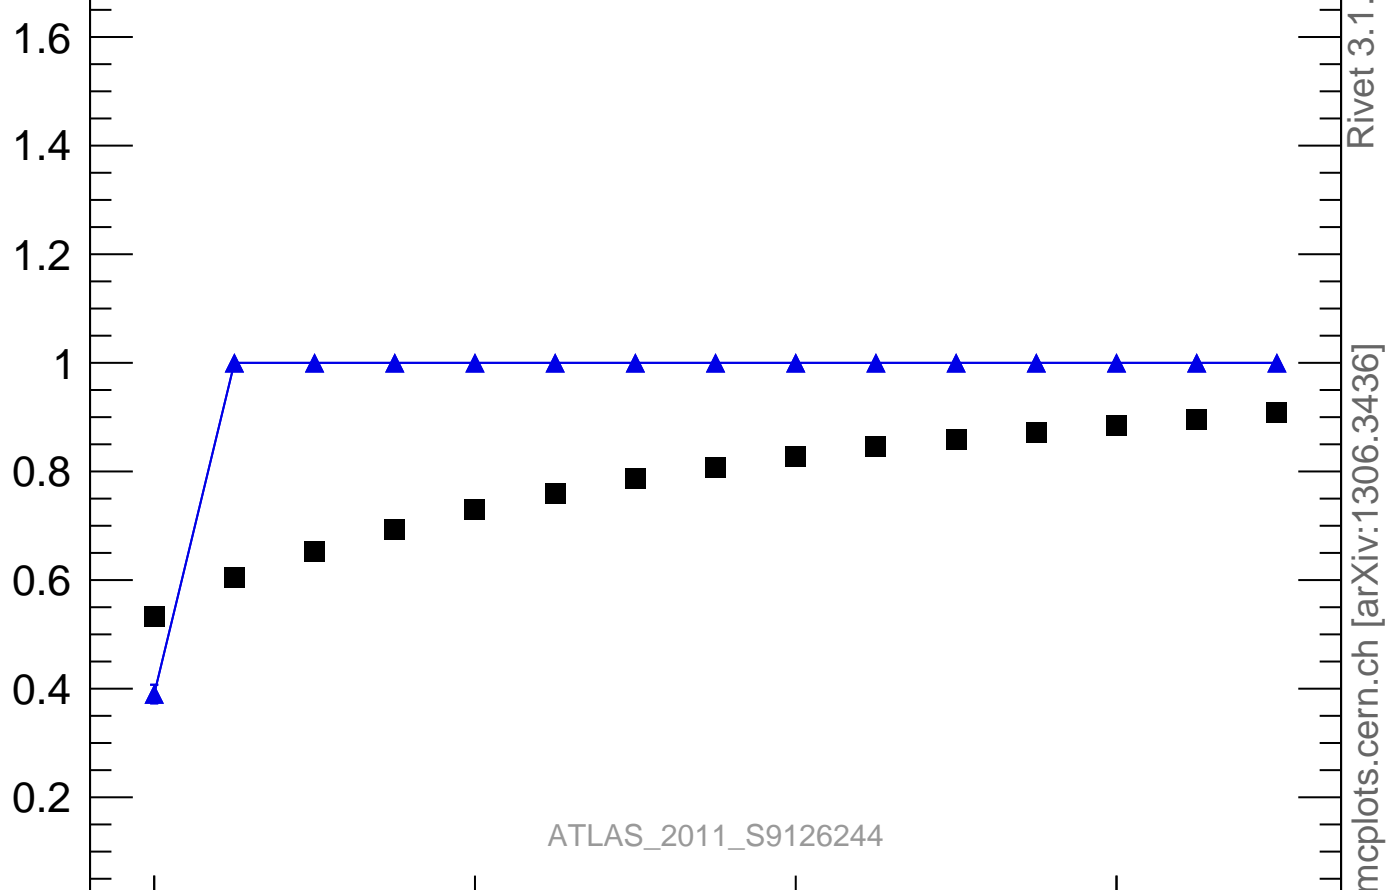

7000 GeV pp

Jets

Gap fraction

Gap fraction vs Veto scale(FB) ($70 < p_T < 90$, $2 < \Delta y < 3$)

■ ATLAS
 ▲ Pythia 8.150 default

Ratio to ATLAS