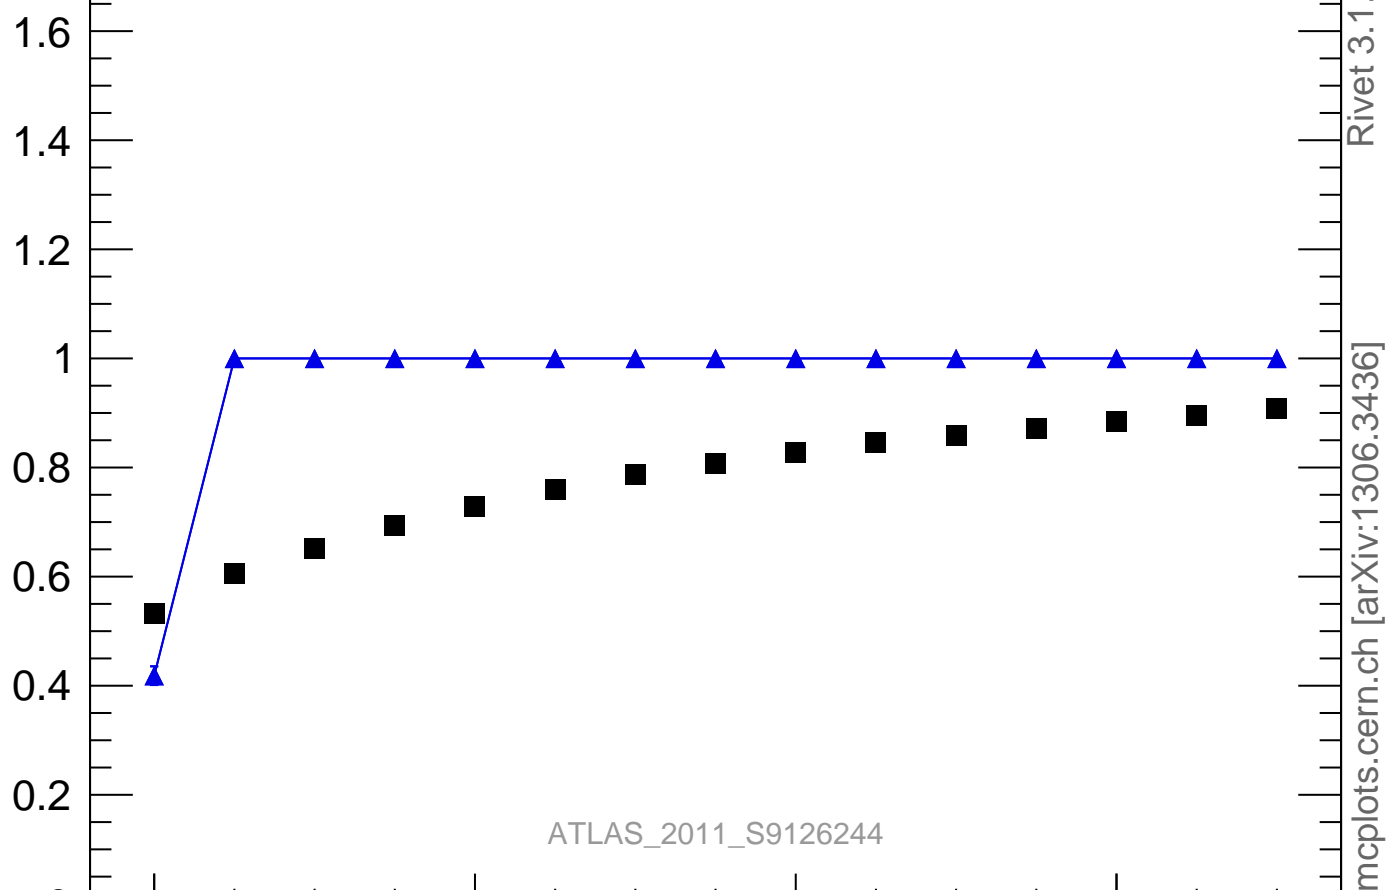

7000 GeV pp

Jets

Gap fraction

Gap fraction vs Veto scale(FB) ($70 < p_T < 90$, $2 < \Delta y < 3$)

■ ATLAS
 ▲ Pythia 8.176 default

Ratio to ATLAS