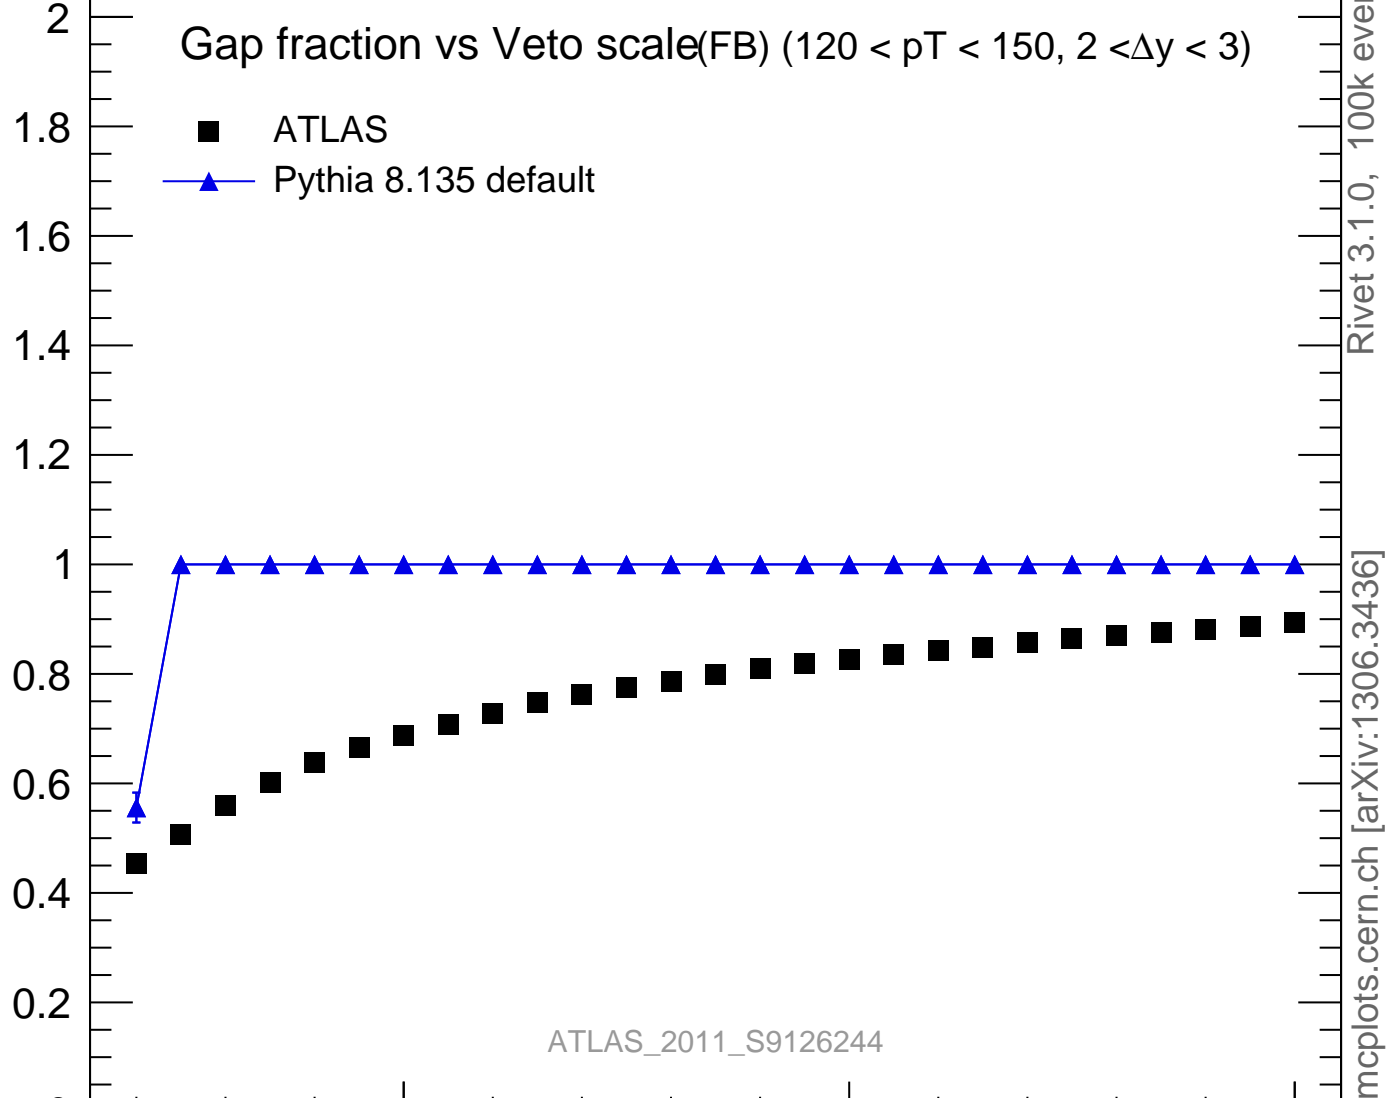

7000 GeV pp

Jets

Gap fraction

Gap fraction vs Veto scale(FB) ( $120 < p_T < 150$ ,  $2 < \Delta y < 3$ )

- ATLAS
- ▲ Pythia 8.135 default

Ratio to ATLAS