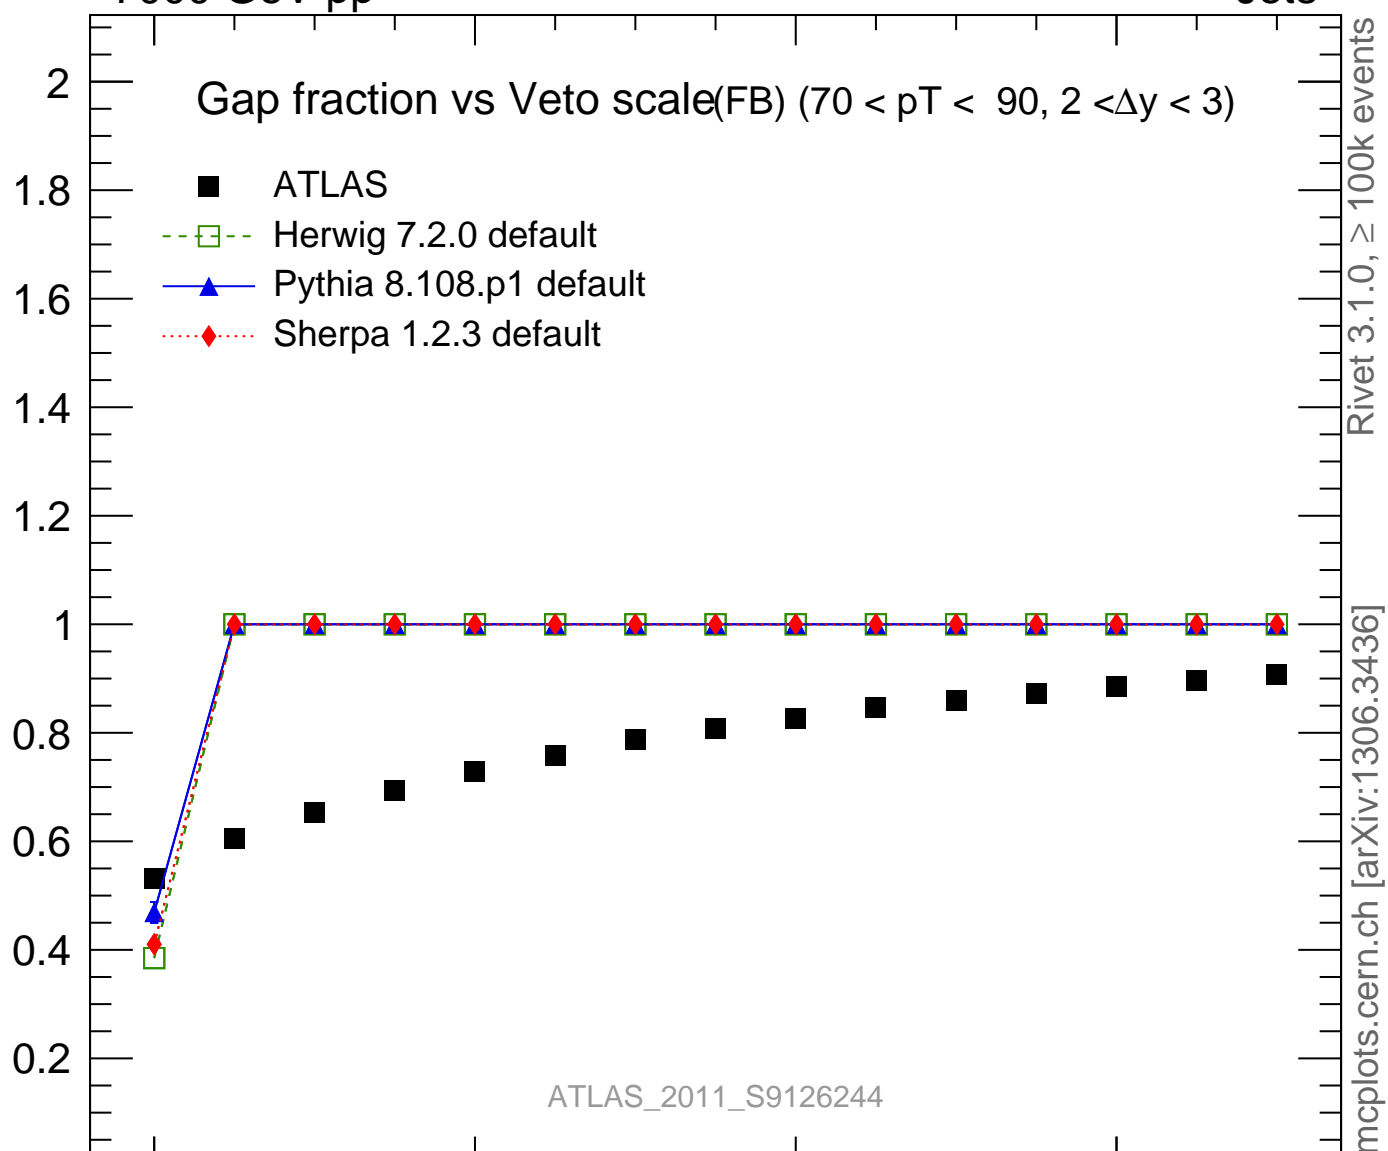

Gap fraction

Gap fraction vs Veto scale(FB) ($70 < p_T < 90$, $2 < \Delta y < 3$)

- ATLAS
- - □ Herwig 7.2.0 default
- - ▲ Pythia 8.108.p1 default
- - ◆ Sherpa 1.2.3 default

Ratio to ATLAS