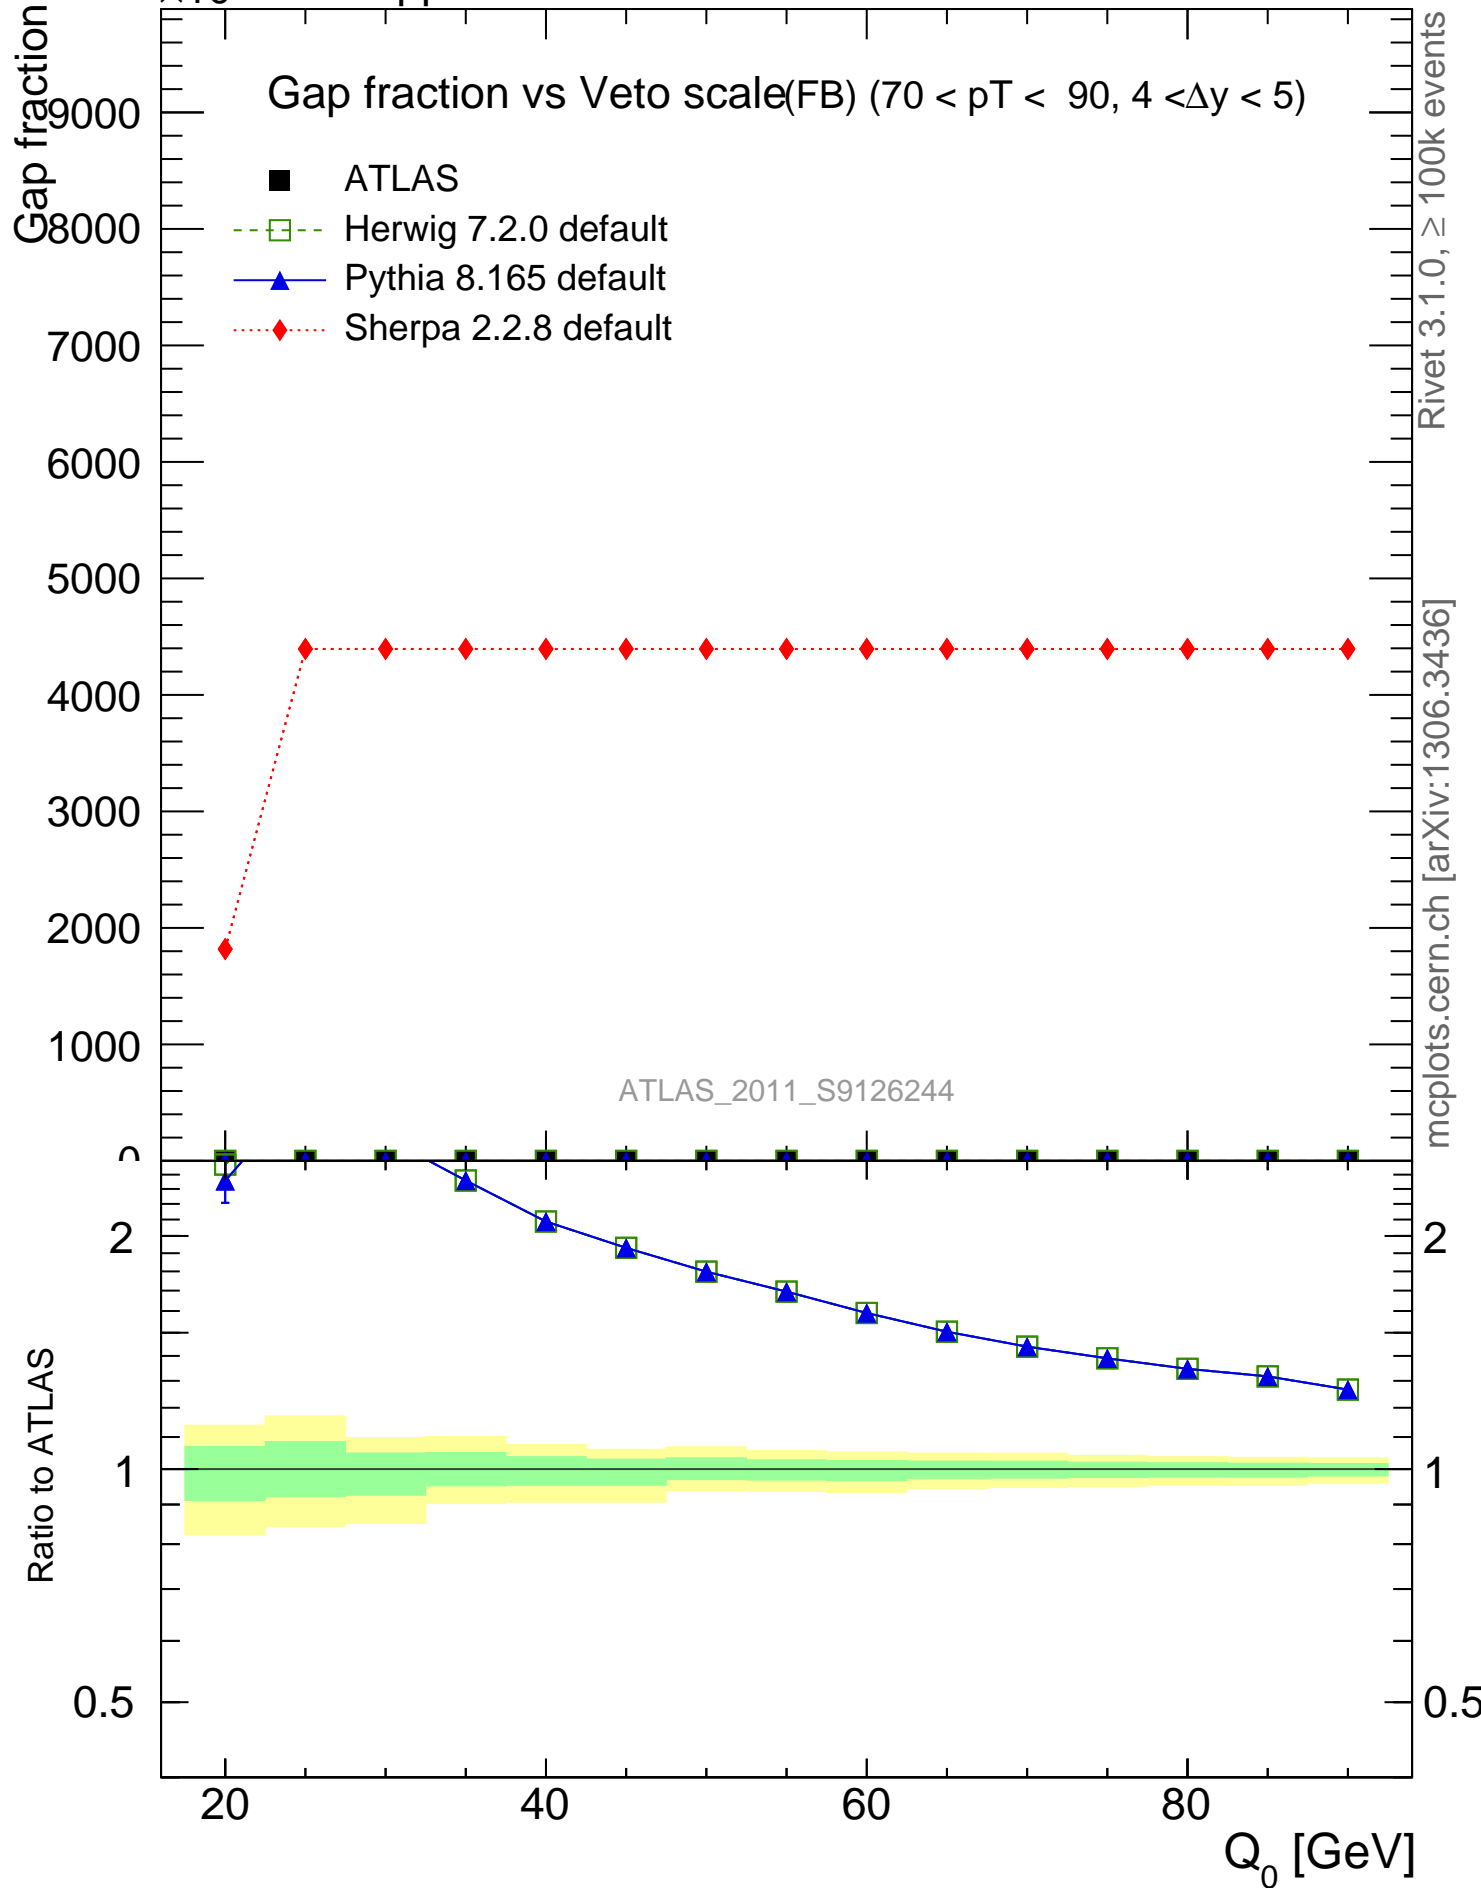

Gap fraction vs Veto scale(FB) ($70 < p_T < 90$, $4 < \Delta y < 5$)

- ATLAS
- - □ Herwig 7.2.0 default
- - ▲ Pythia 8.165 default
- - ◆ Sherpa 2.2.8 default

Rivet 3.1.0, ≥ 100k events
mcplots.cern.ch [arXiv:1306.3436]

ATLAS_2011_S9126244