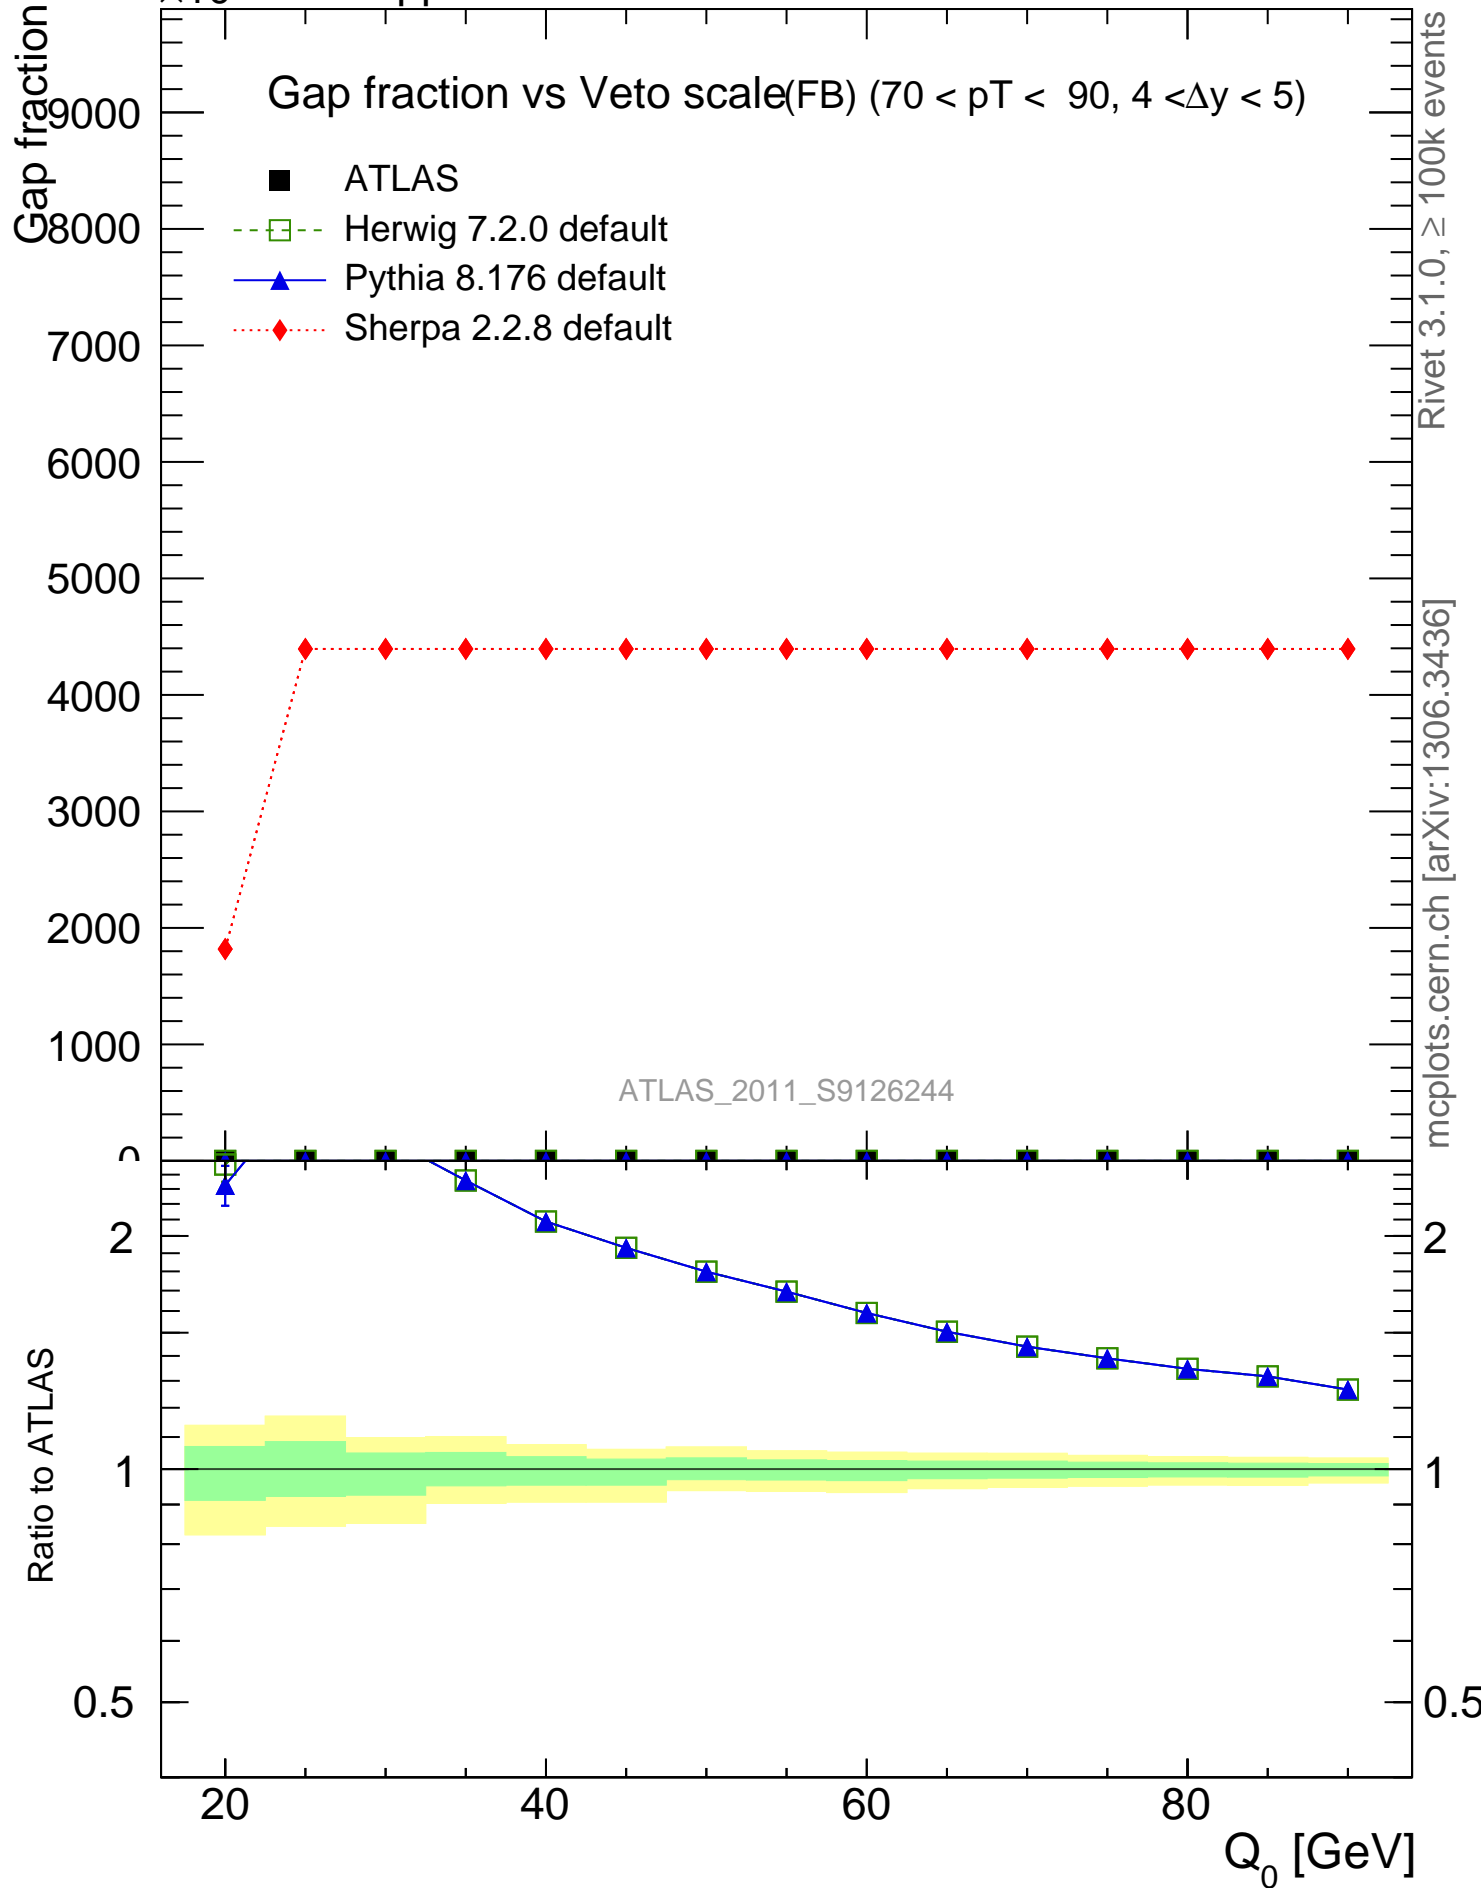

Gap fraction vs Veto scale(FB) ($70 < p_T < 90$, $4 < \Delta y < 5$)

- ATLAS
- - □ Herwig 7.2.0 default
- - ▲ Pythia 8.176 default
- - ◆ Sherpa 2.2.8 default

ATLAS_2011_S9126244

Rivet 3.1.0, ≥ 100k events
mcplots.cern.ch [arXiv:1306.3436]