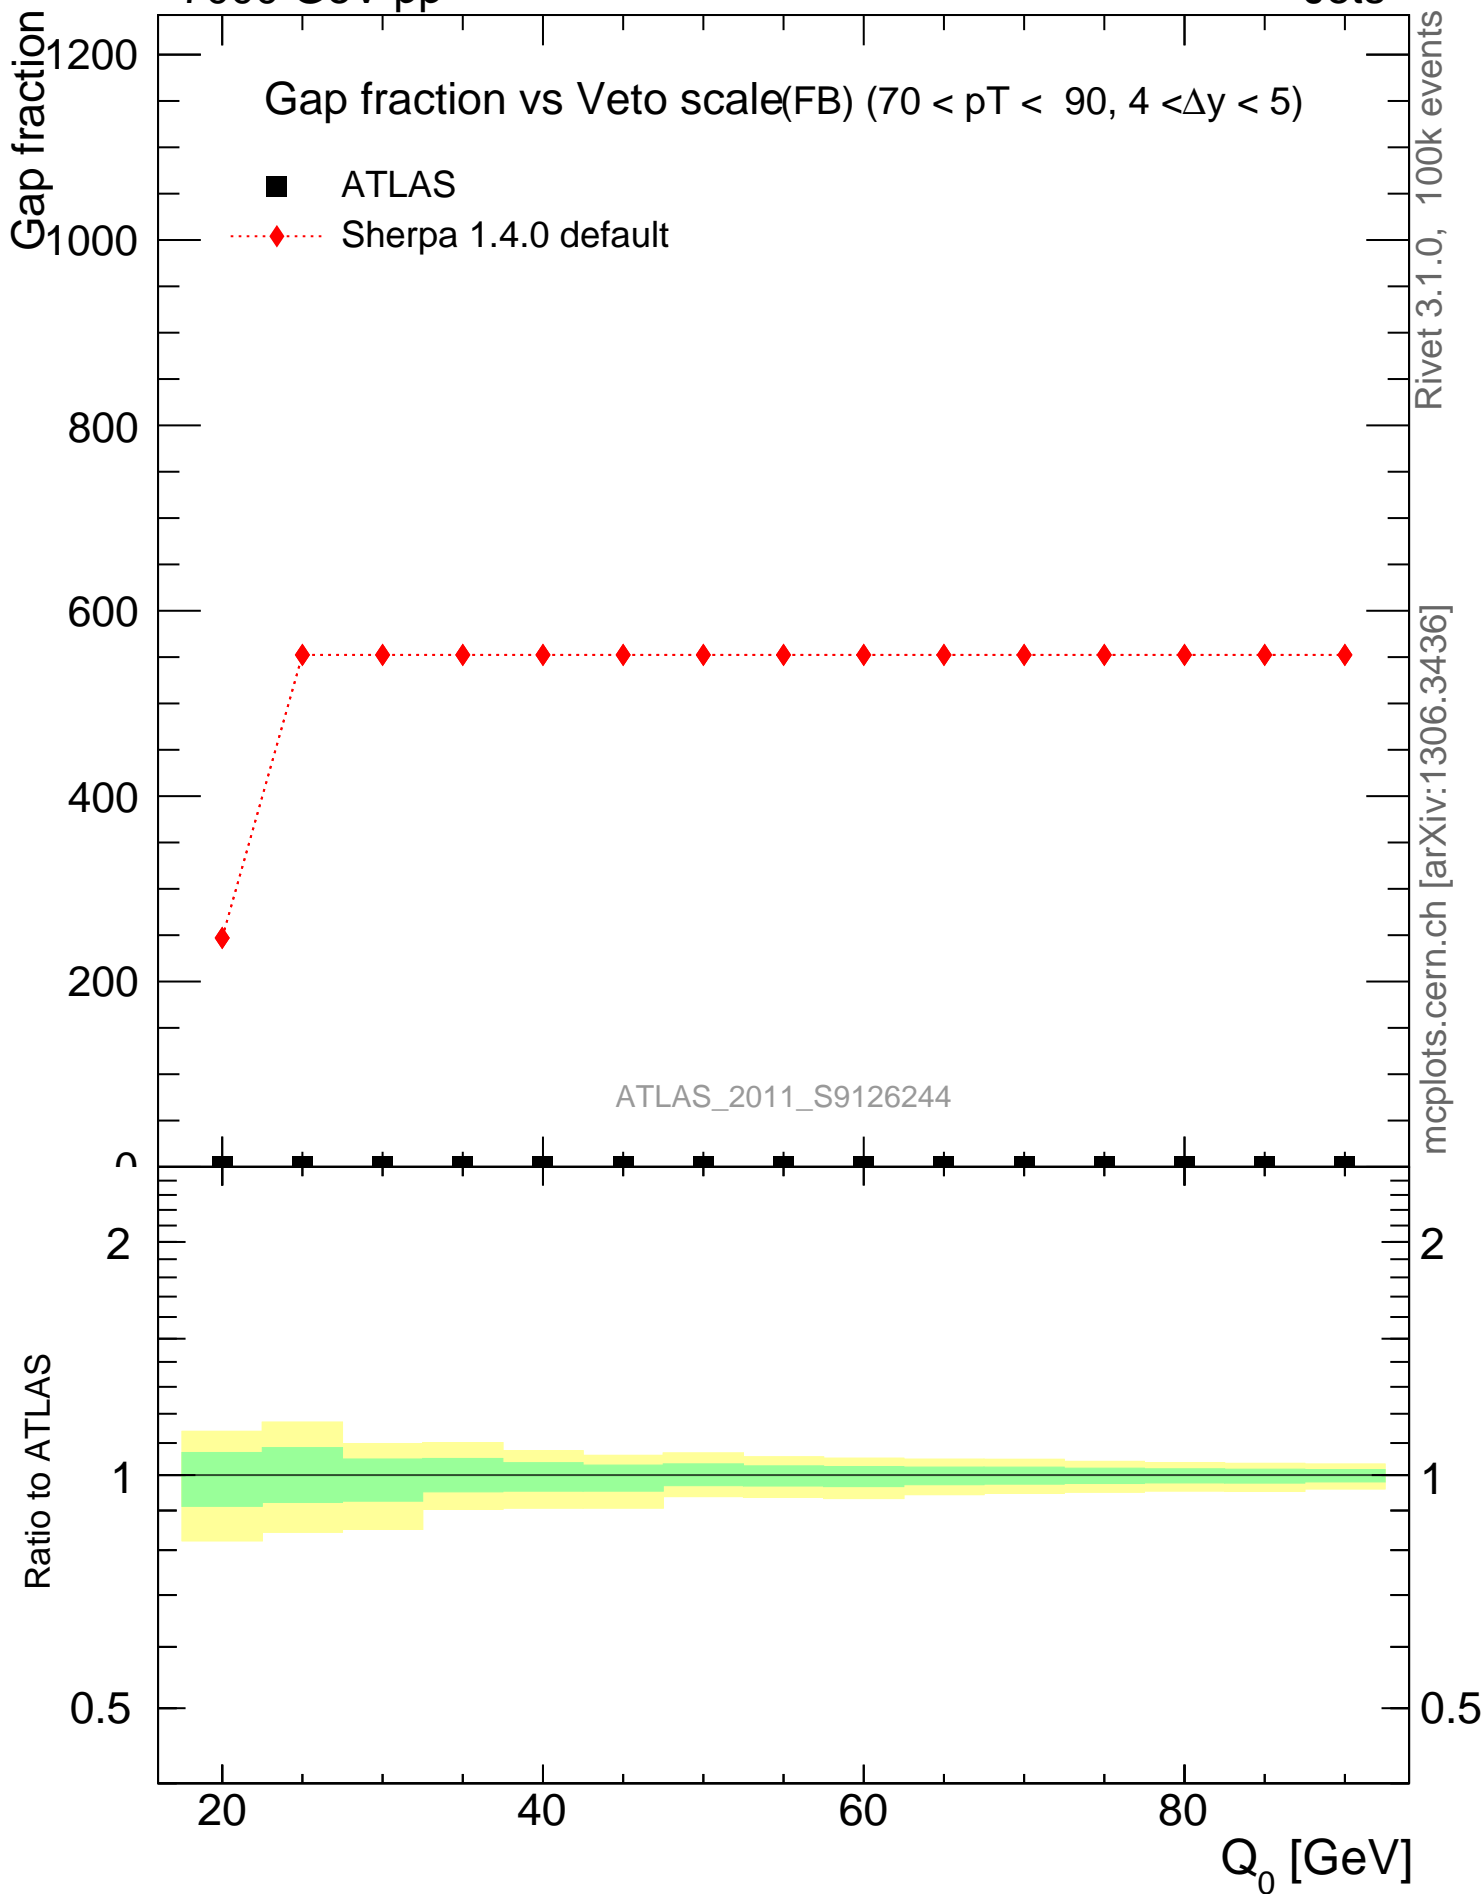

7000 GeV pp

Jets

Gap fraction vs Veto scale(FB) ($70 < p_T < 90$, $4 < \Delta y < 5$)

- ATLAS
- ◆ Sherpa 1.4.0 default

Rivet 3.1.0, 100k events
mcplots.cern.ch [arXiv:1306.3436]