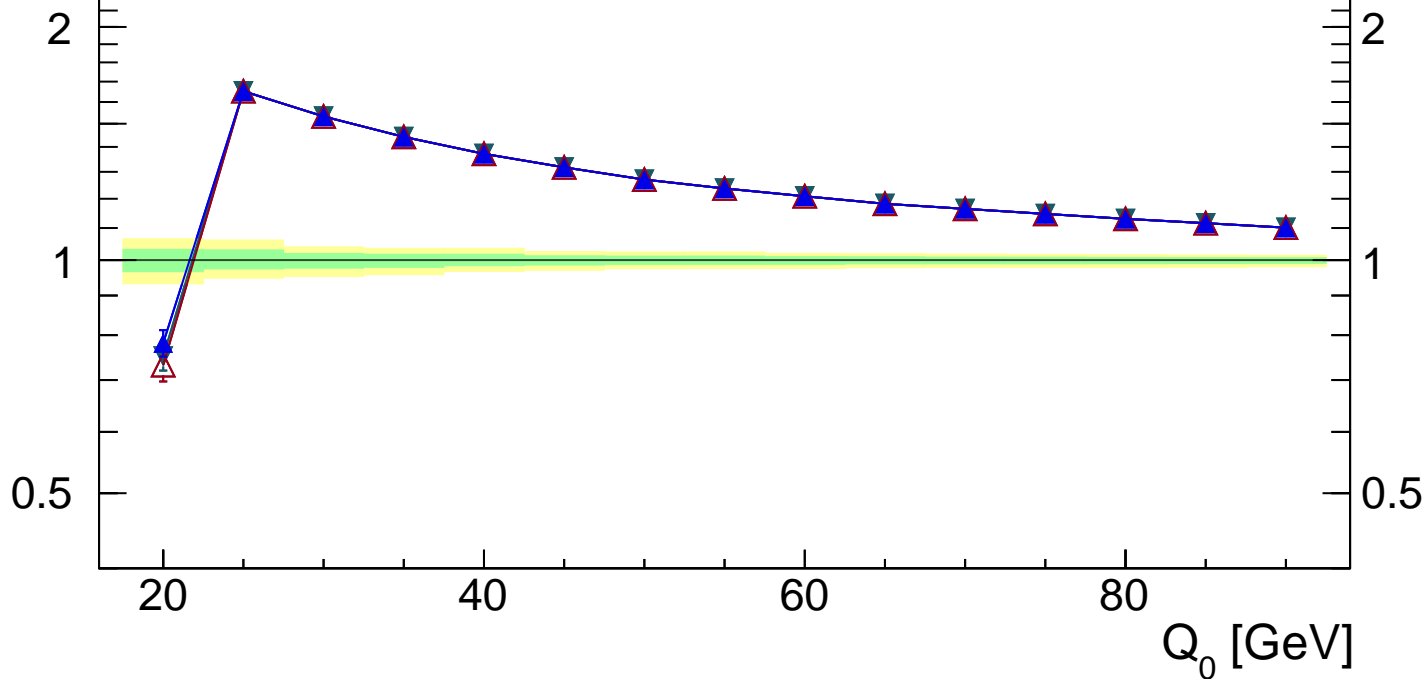

Gap fraction

Gap fraction vs Veto scale(FB) ($70 < p_T < 90$, $2 < \Delta y < 3$)

- ATLAS
- ▼ Herwig 7.2.0 softTune
- △ Pythia 6.427 370
- ▲ Pythia 8.301 default

Ratio to ATLAS

 Q_0 [GeV]