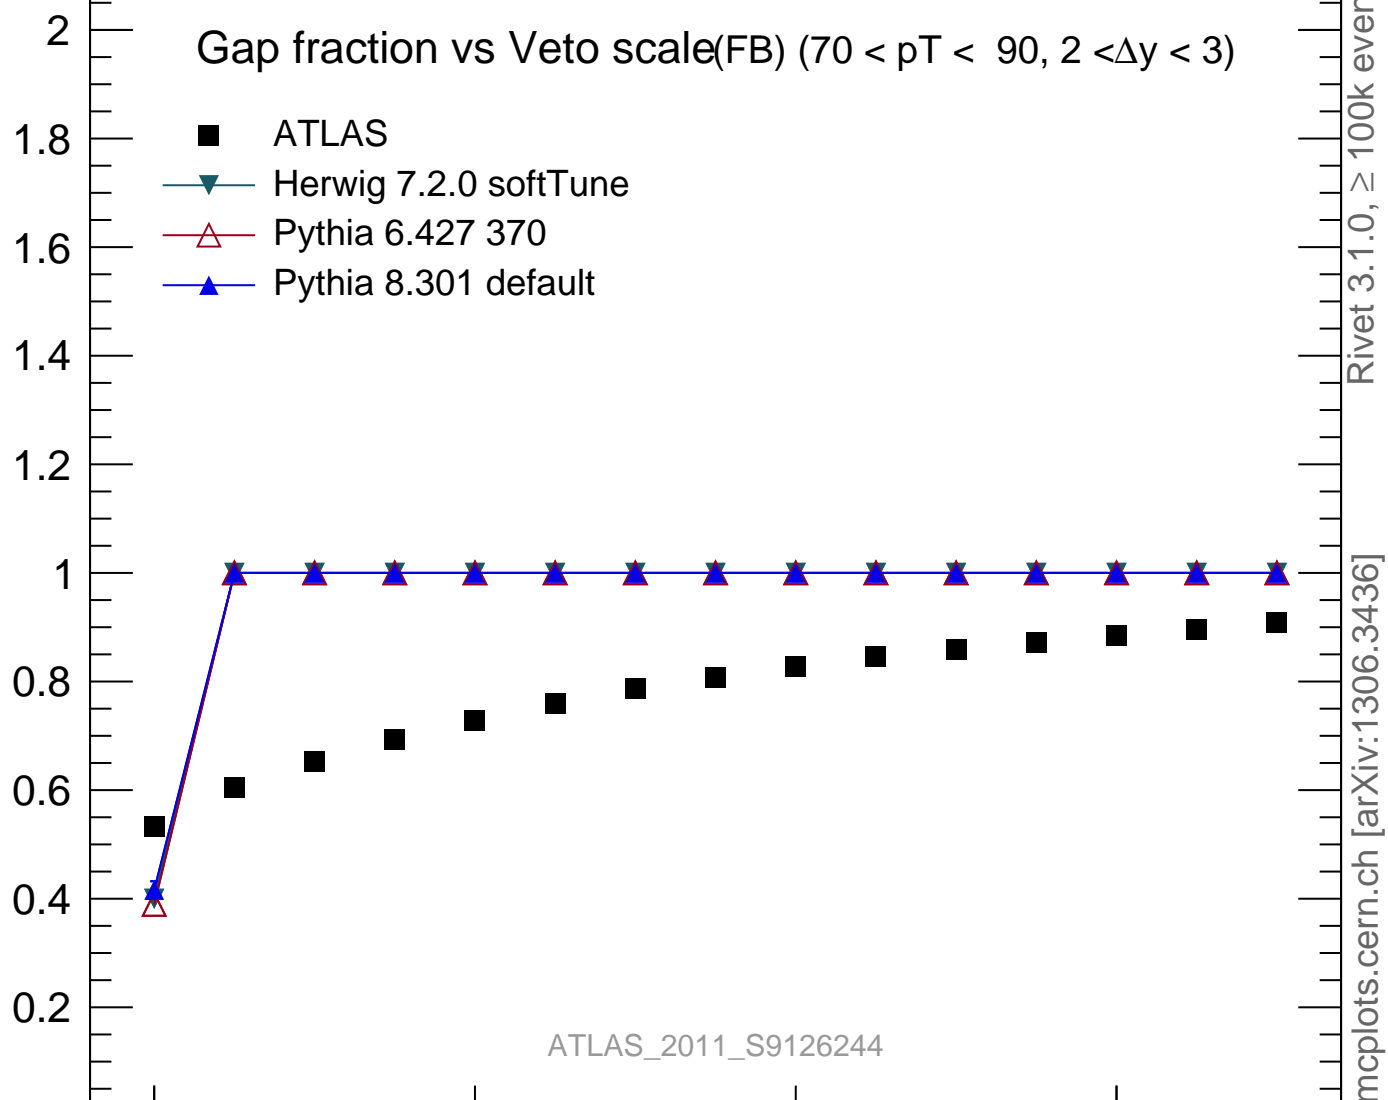

Gap fraction

Gap fraction vs Veto scale(FB) ($70 < p_T < 90$, $2 < \Delta y < 3$)

- ATLAS
- ▼ Herwig 7.2.0 softTune
- △ Pythia 6.427 370
- ▲ Pythia 8.301 default

Ratio to ATLAS

 Q_0 [GeV]