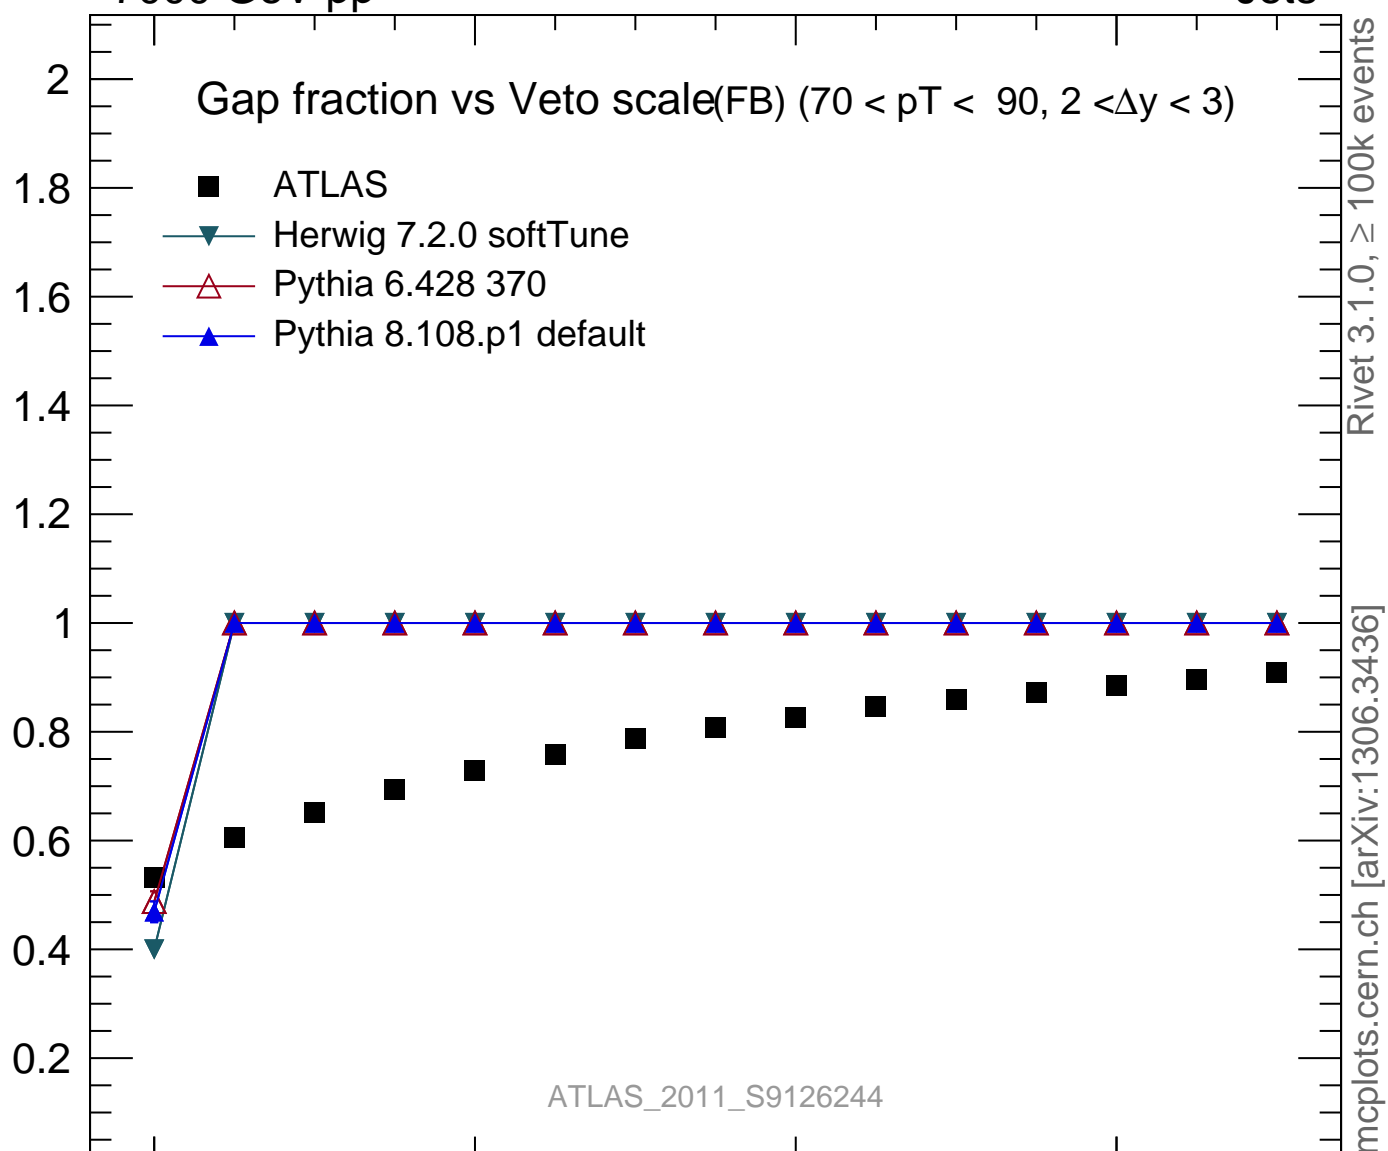

Gap fraction

Gap fraction vs Veto scale(FB) ( $70 < p_T < 90$ ,  $2 < \Delta y < 3$ )

- ATLAS
- ▼ Herwig 7.2.0 softTune
- △ Pythia 6.428 370
- ▲ Pythia 8.108.p1 default

Ratio to ATLAS