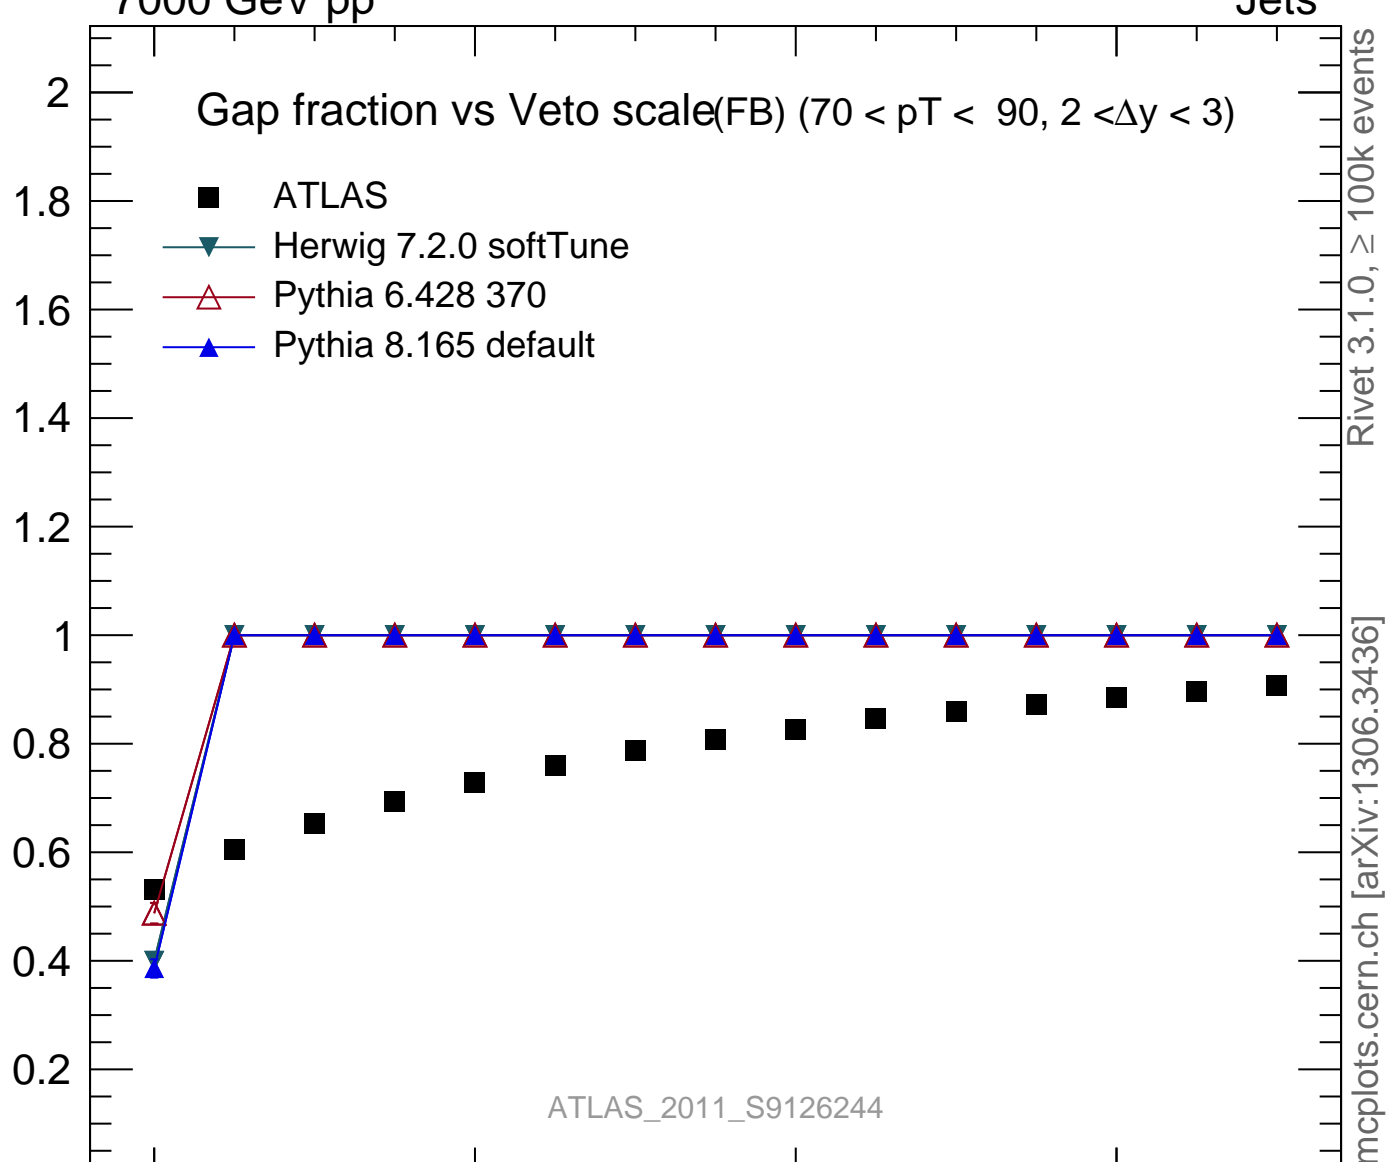

Gap fraction

Gap fraction vs Veto scale(FB) ($70 < p_T < 90$, $2 < \Delta y < 3$)

- ATLAS
- ▼ Herwig 7.2.0 softTune
- △ Pythia 6.428 370
- ▲ Pythia 8.165 default

Ratio to ATLAS