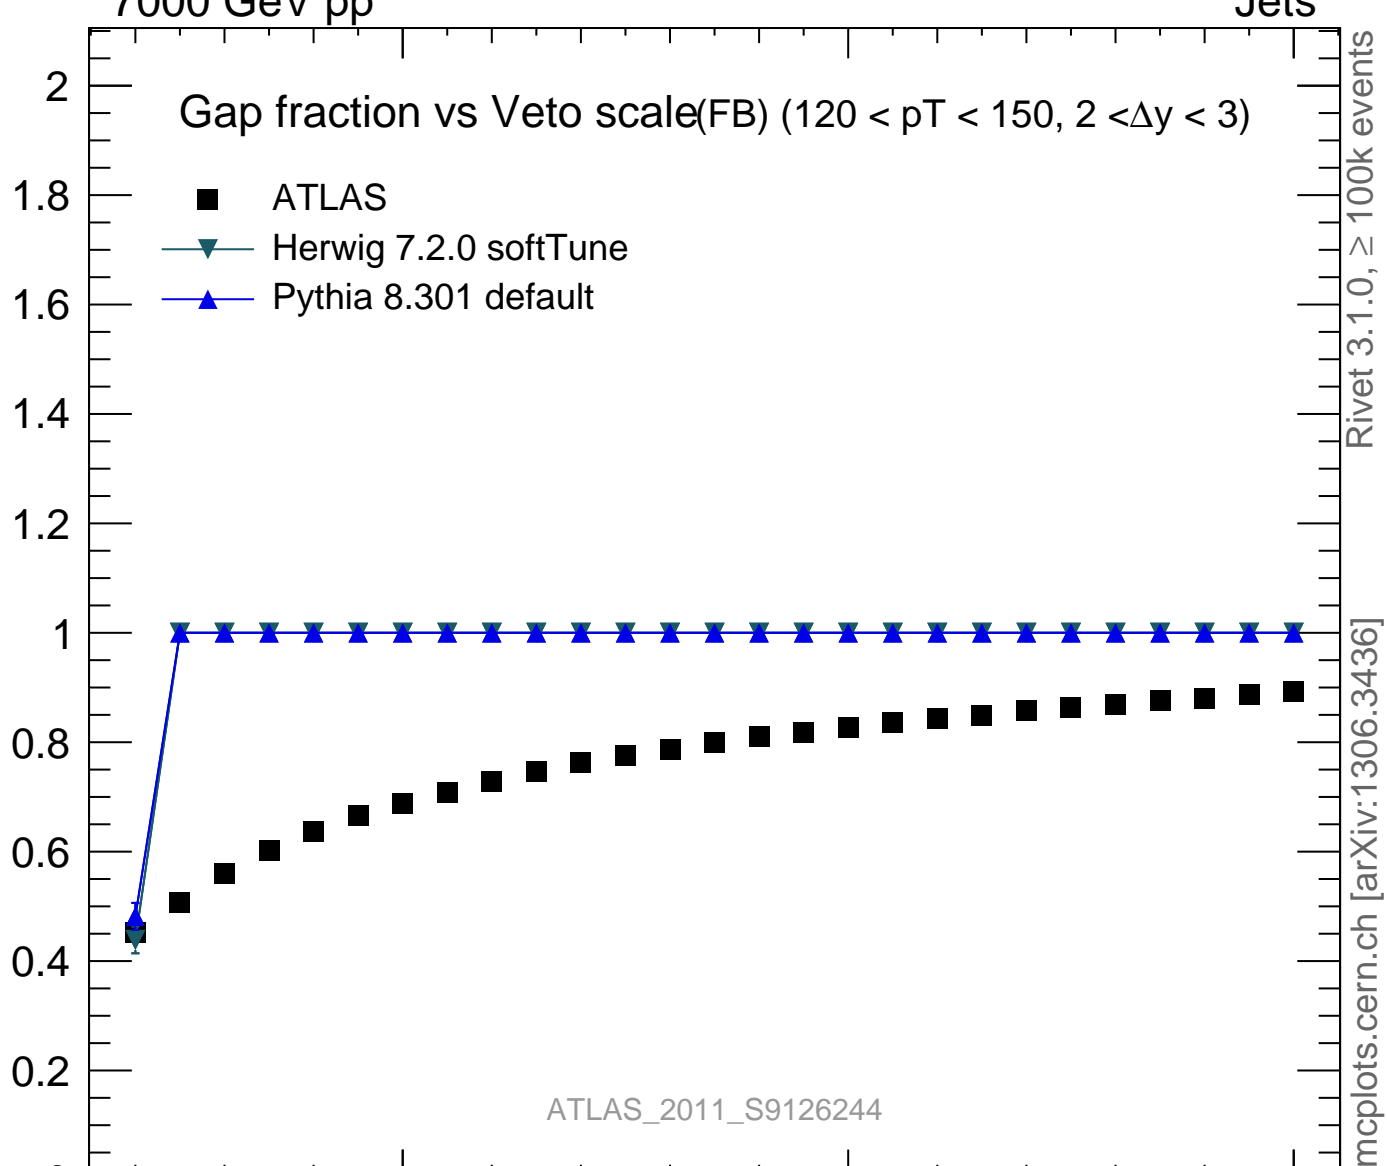

Gap fraction

Gap fraction vs Veto scale(FB) ( $120 < p_T < 150$ ,  $2 < \Delta y < 3$ )

- ATLAS
- ▼ Herwig 7.2.0 softTune
- ▲ Pythia 8.301 default

Ratio to ATLAS