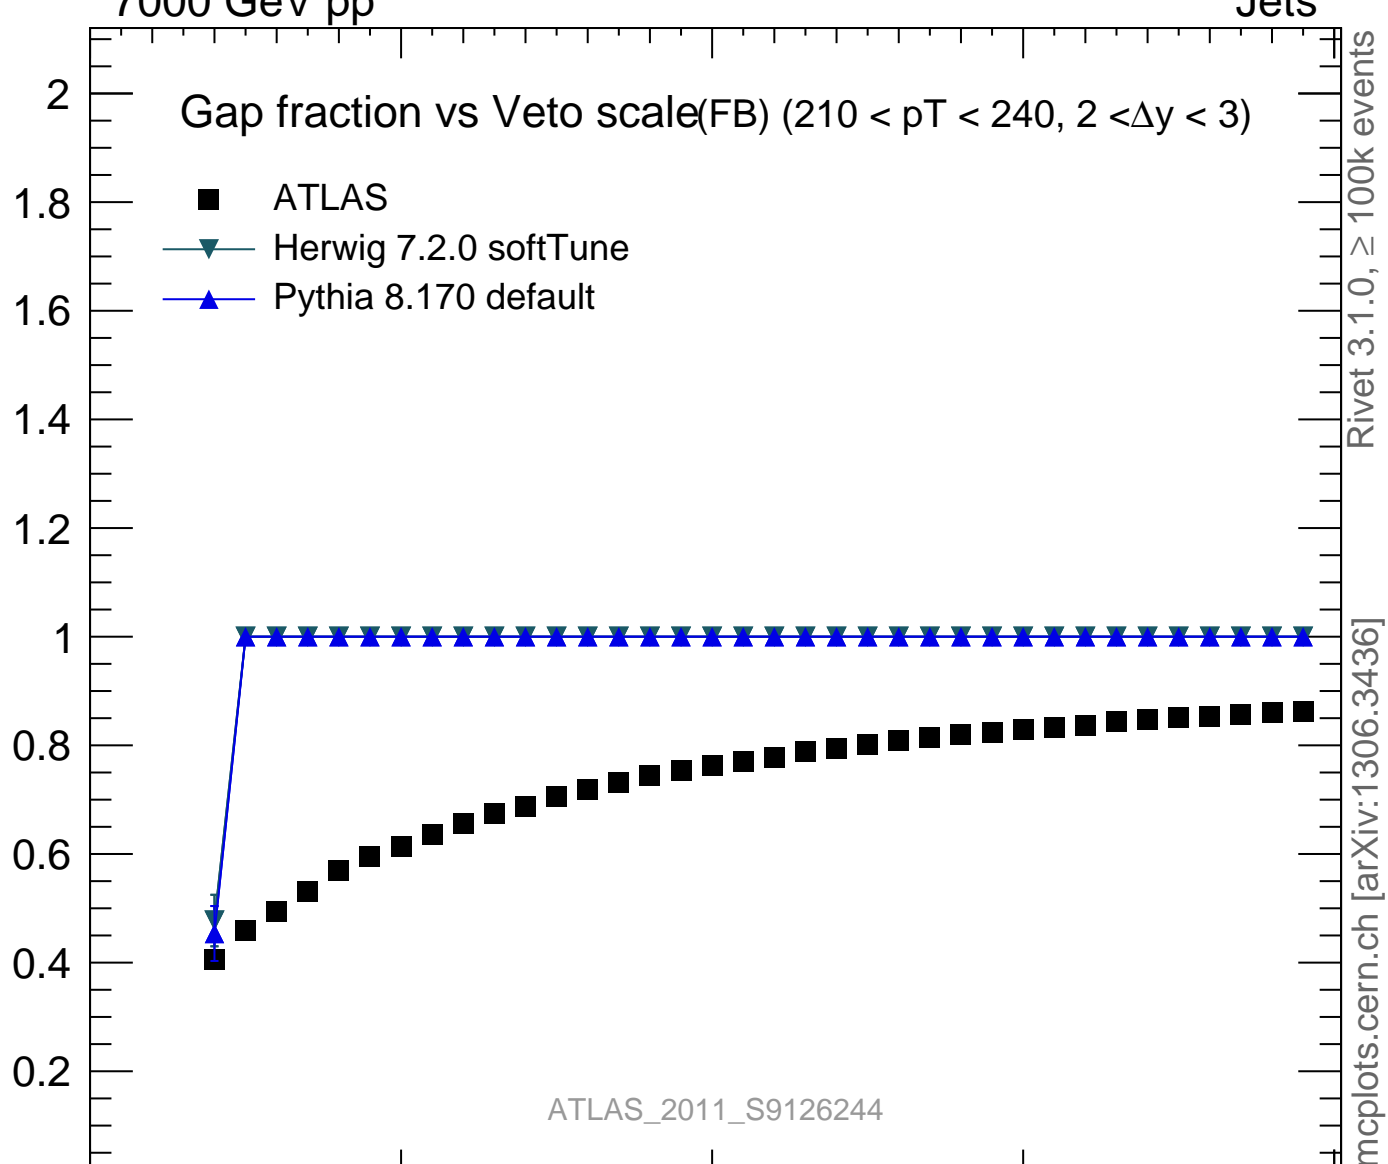

Gap fraction

Gap fraction vs Veto scale(FB) ($210 < p_T < 240$, $2 < \Delta y < 3$)

- ATLAS
- ▼ Herwig 7.2.0 softTune
- ▲ Pythia 8.170 default

Ratio to ATLAS