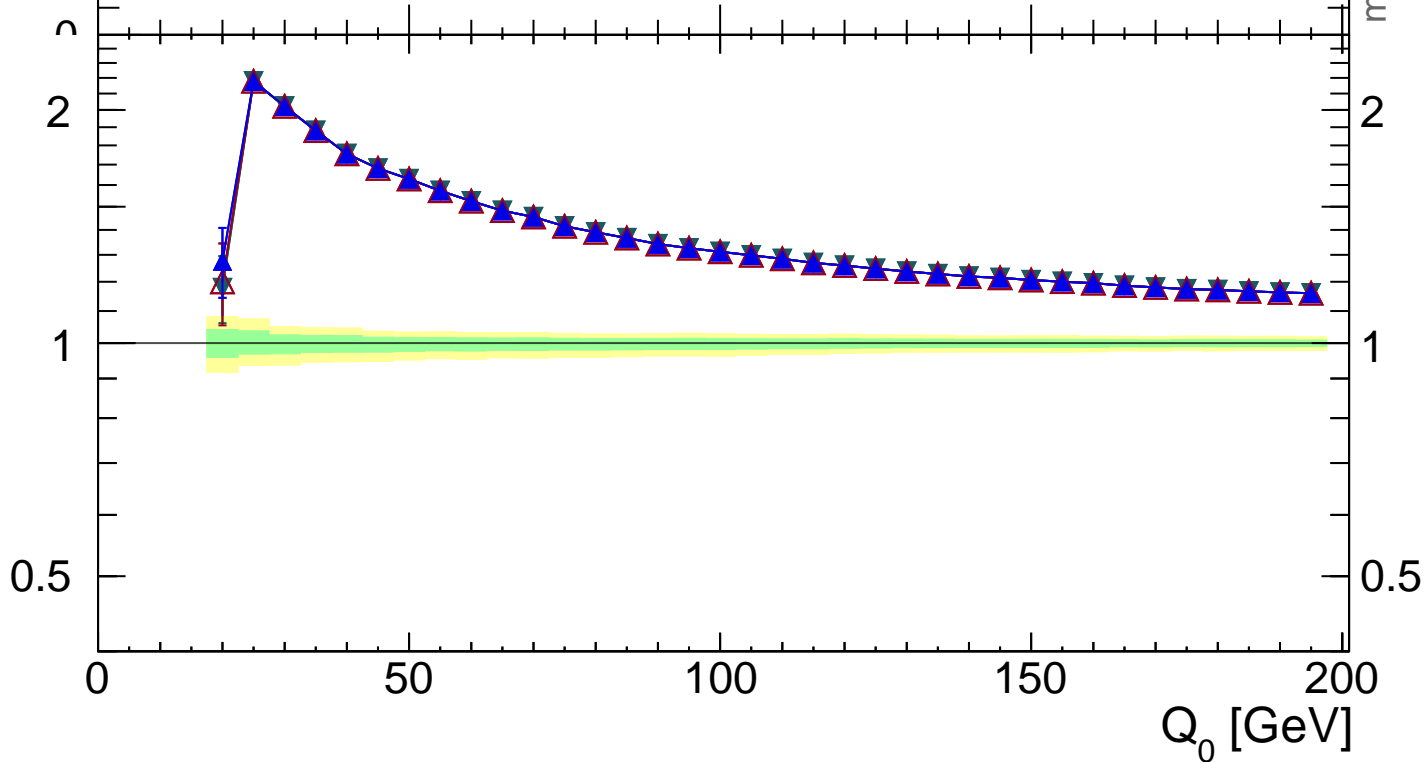

Gap fraction

Gap fraction vs Veto scale(FB) ( $210 < p_T < 240$ ,  $2 < \Delta y < 3$ )

- ATLAS
- ▼ Herwig 7.2.0 softTune
- △ Pythia 6.428 370
- ▲ Pythia 8.108.p1 default

Ratio to ATLAS

 $Q_0$  [GeV]