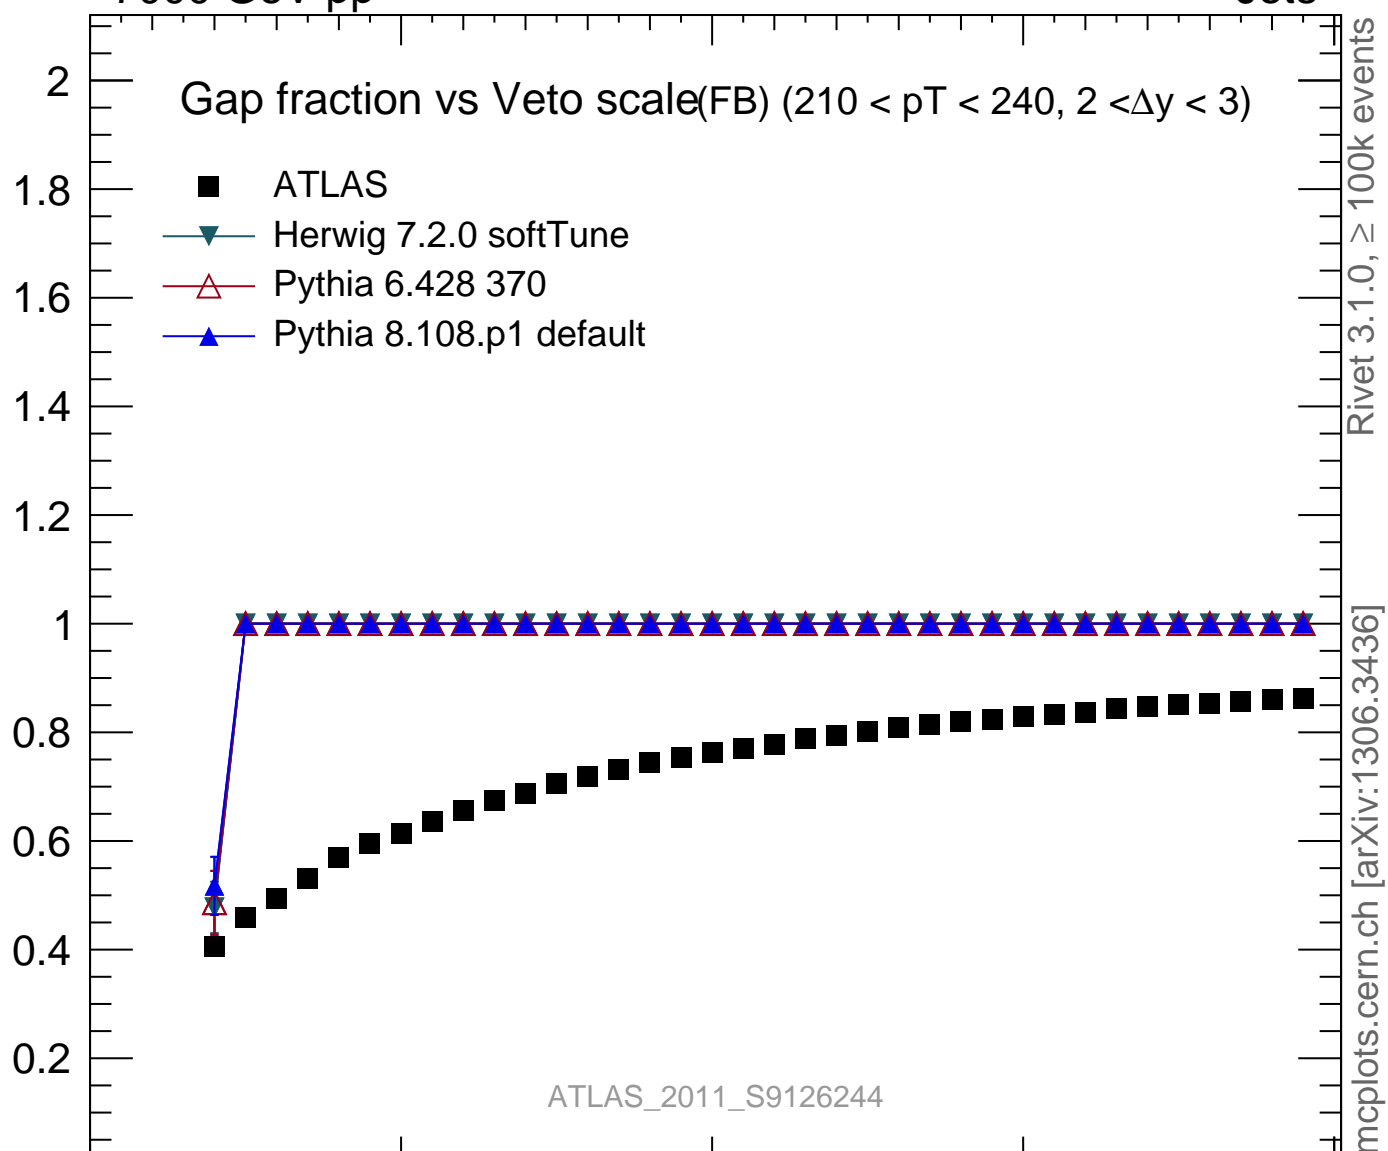

Gap fraction

Gap fraction vs Veto scale(FB) ( $210 < p_T < 240$ ,  $2 < \Delta y < 3$ )

- ATLAS
- ▼ Herwig 7.2.0 softTune
- △ Pythia 6.428 370
- ▲ Pythia 8.108.p1 default

Ratio to ATLAS

 $Q_0$  [GeV]