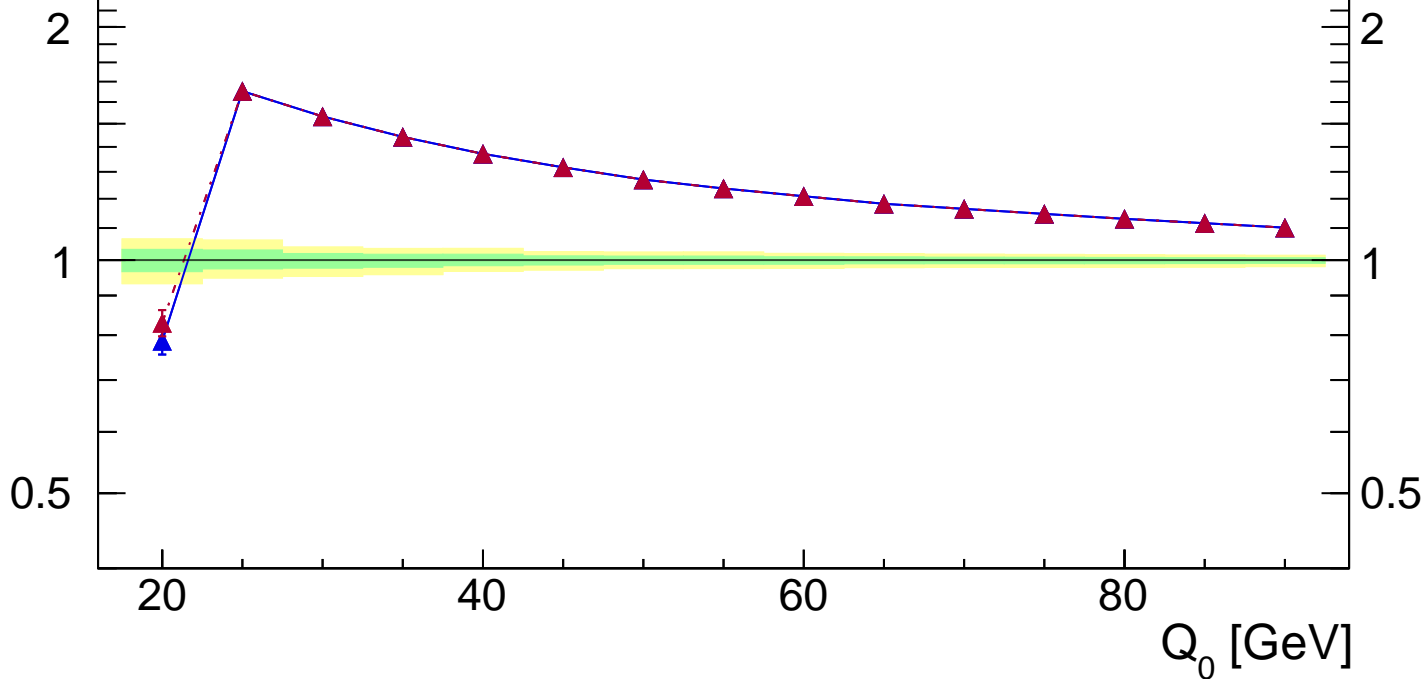

Gap fraction

Gap fraction vs Veto scale(FB) ($70 < p_T < 90$, $2 < \Delta y < 3$)

- ATLAS
- ▲ Pythia 8.209 default
- -▲ Pythia 8.209 default-CD

Rivet 3.1.0, $\geq 100k$ events

mcplots.cern.ch [arXiv:1306.3436]

Ratio to ATLAS

 Q_0 [GeV]