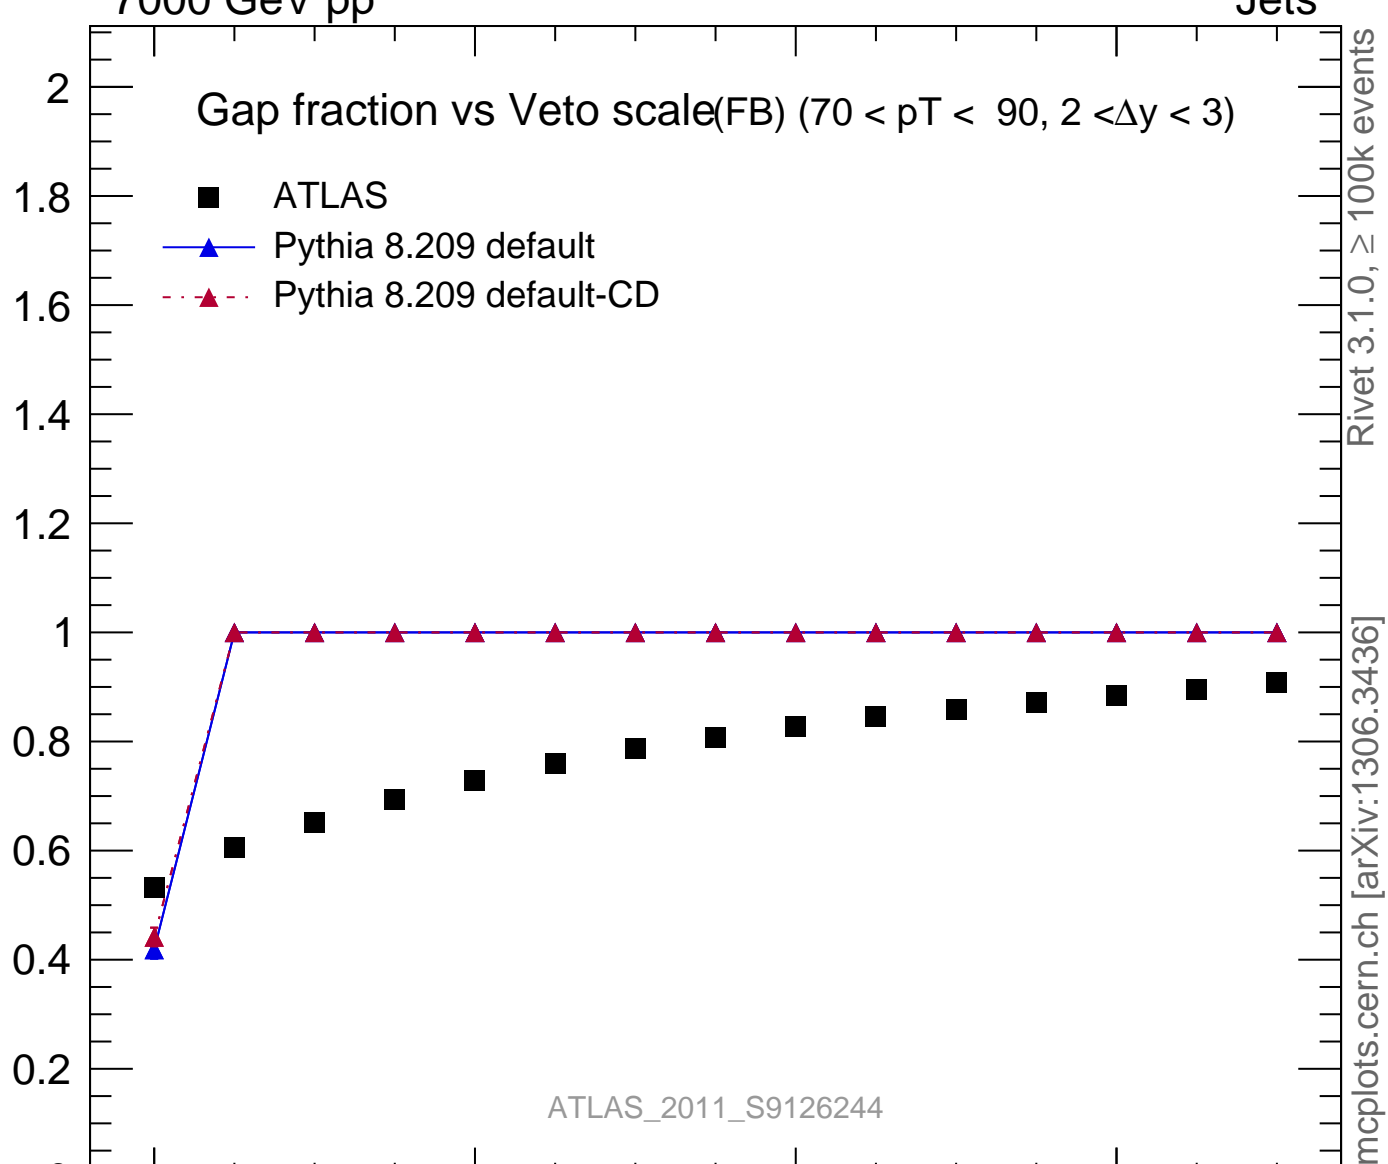

Gap fraction

Gap fraction vs Veto scale(FB) ($70 < p_T < 90$, $2 < \Delta y < 3$)

- ATLAS
- ▲ Pythia 8.209 default
- -▲ Pythia 8.209 default-CD

Rivet 3.1.0, $\geq 100k$ events

mcplots.cern.ch [arXiv:1306.3436]

Ratio to ATLAS

 Q_0 [GeV]