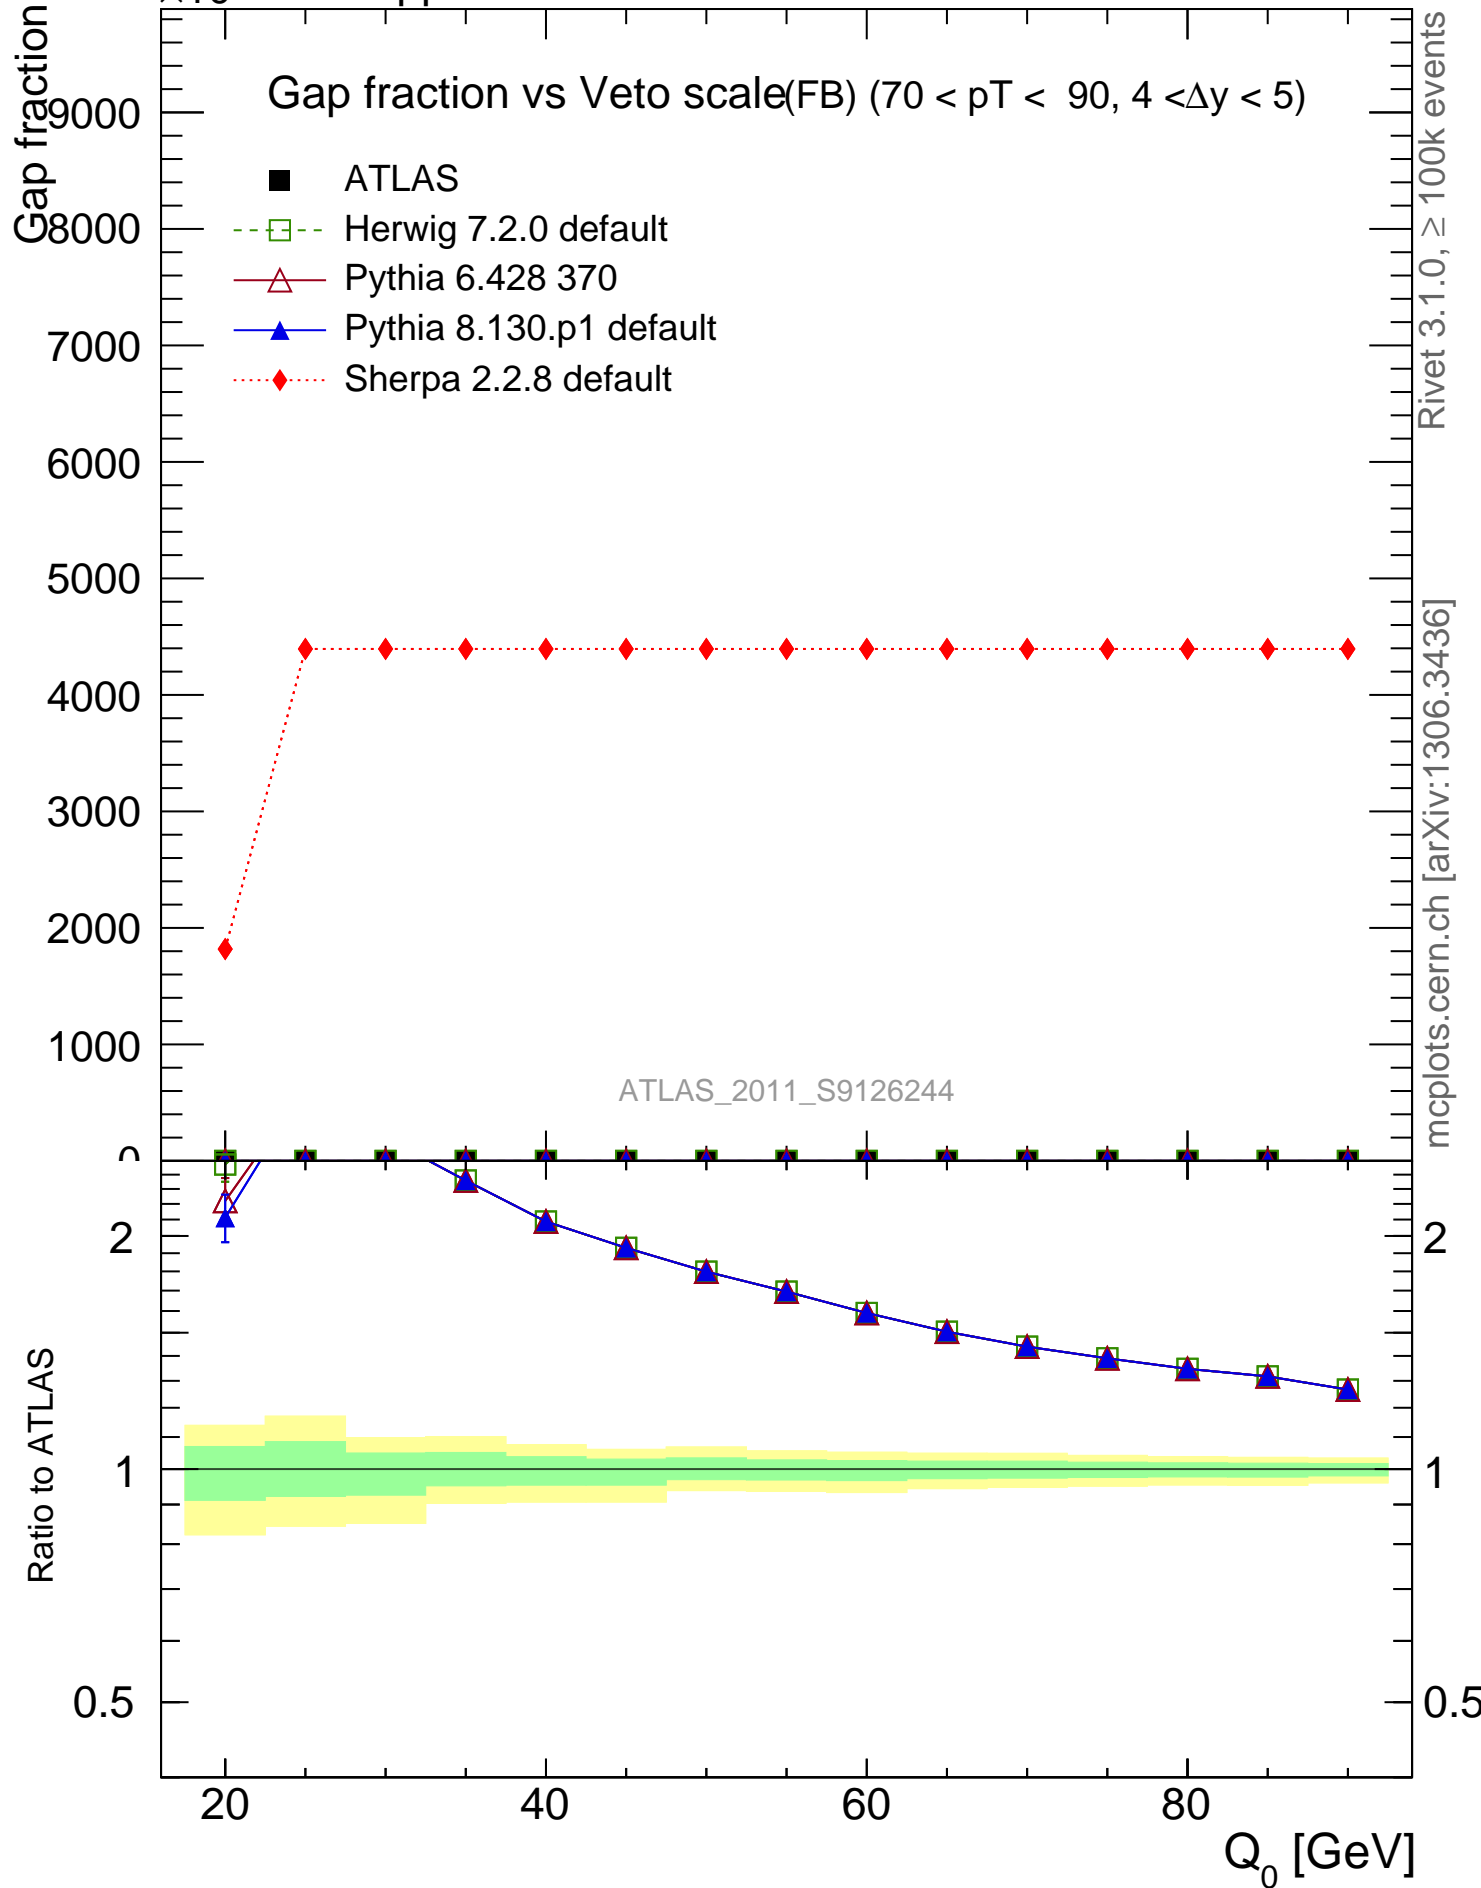

Gap fraction vs Veto scale(FB) ($70 < p_T < 90$, $4 < \Delta y < 5$)

- ATLAS
- - □ Herwig 7.2.0 default
- - △ Pythia 6.428 370
- - ▲ Pythia 8.130.p1 default
- - ◆ Sherpa 2.2.8 default

ATLAS_2011_S9126244

Rivet 3.1.0, ≥ 100k events
mcplots.cern.ch [arXiv:1306.3436]