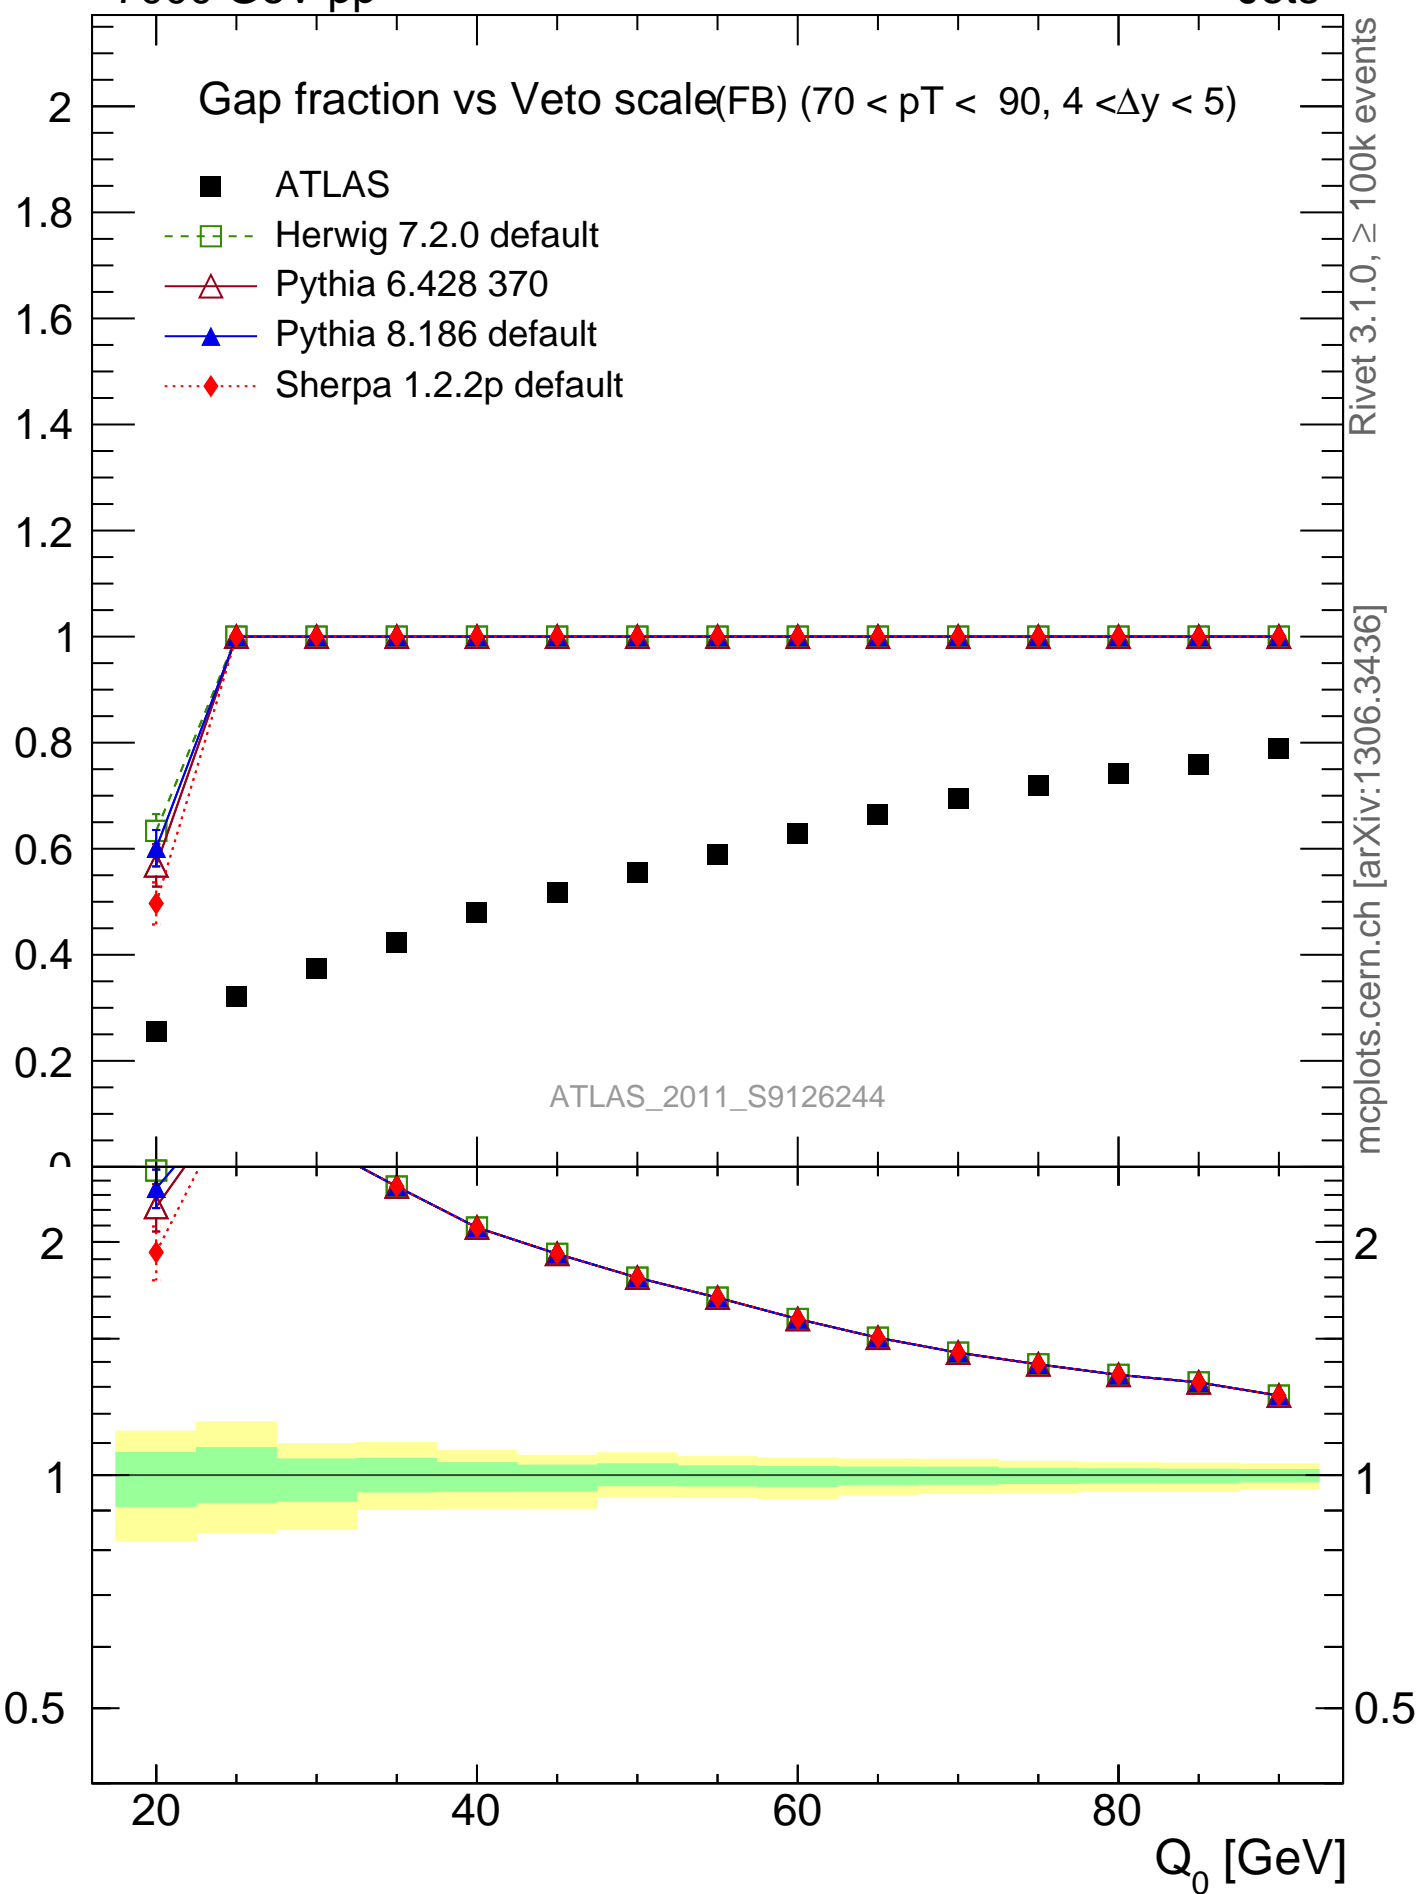

Gap fraction

Gap fraction vs Veto scale(FB) ($70 < p_T < 90$, $4 < \Delta y < 5$)

- ATLAS
- - □ Herwig 7.2.0 default
- - △ Pythia 6.428 370
- - ▲ Pythia 8.186 default
- - ◆ Sherpa 1.2.2p default

Ratio to ATLAS

 Q_0 [GeV]