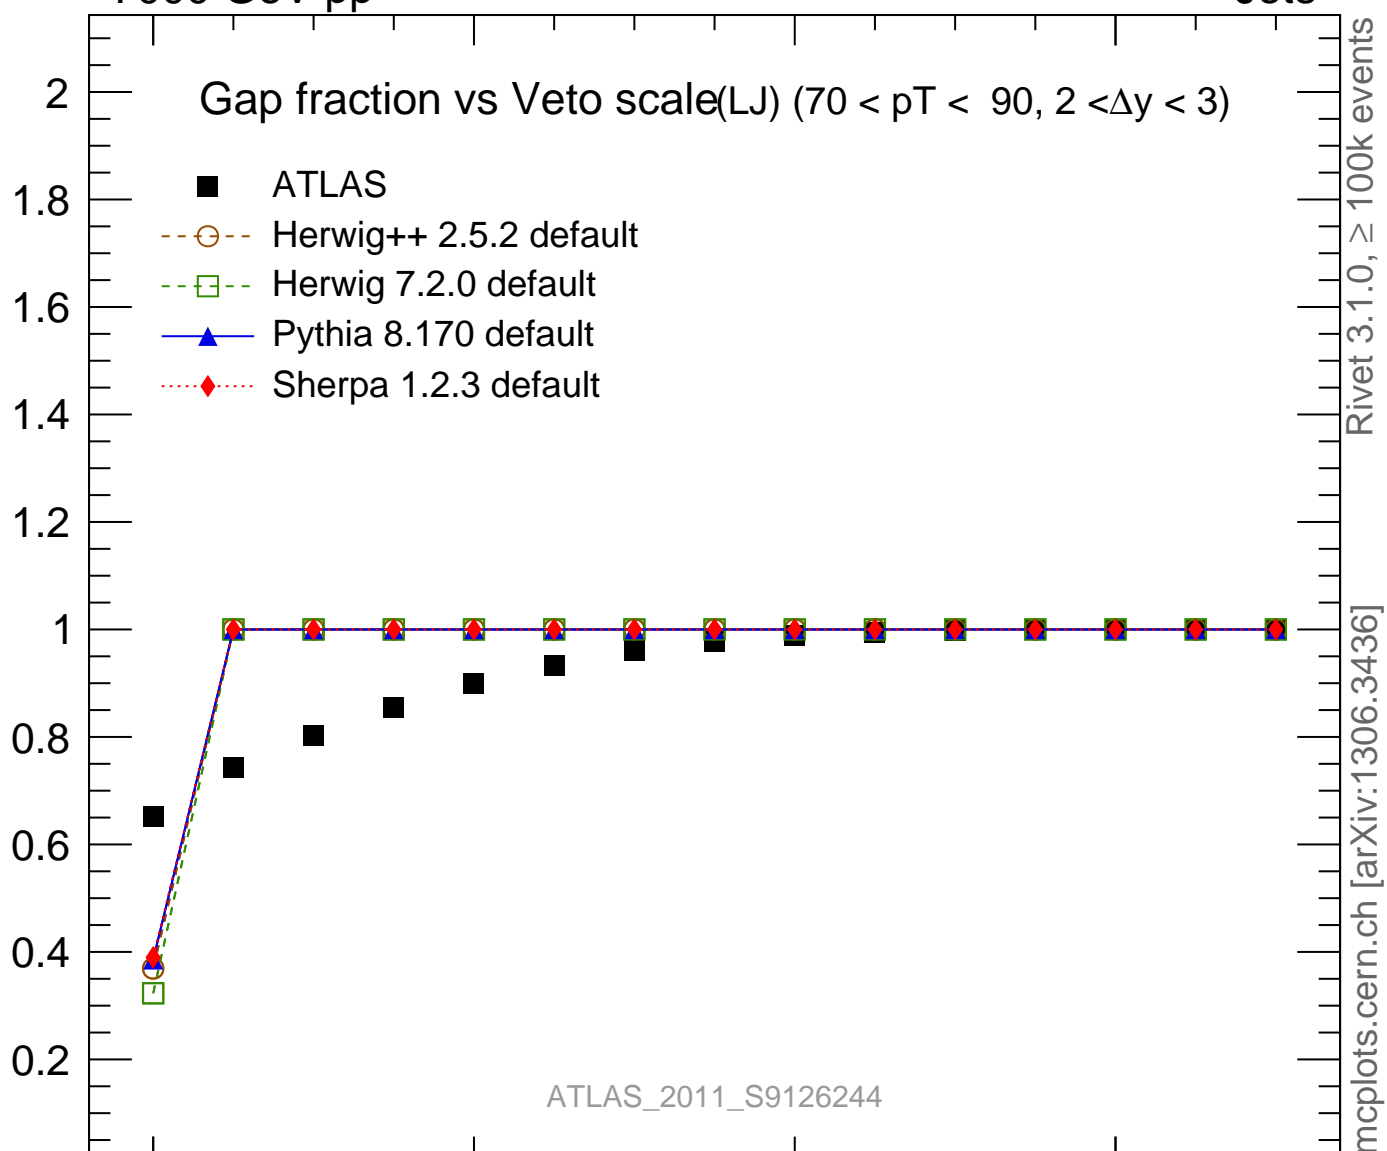

Gap fraction

Gap fraction vs Veto scale(LJ) ($70 < p_T < 90$, $2 < \Delta y < 3$)

- ATLAS
- Herwig++ 2.5.2 default
- Herwig 7.2.0 default
- ▲- Pythia 8.170 default
- ◆- Sherpa 1.2.3 default

Ratio to ATLAS