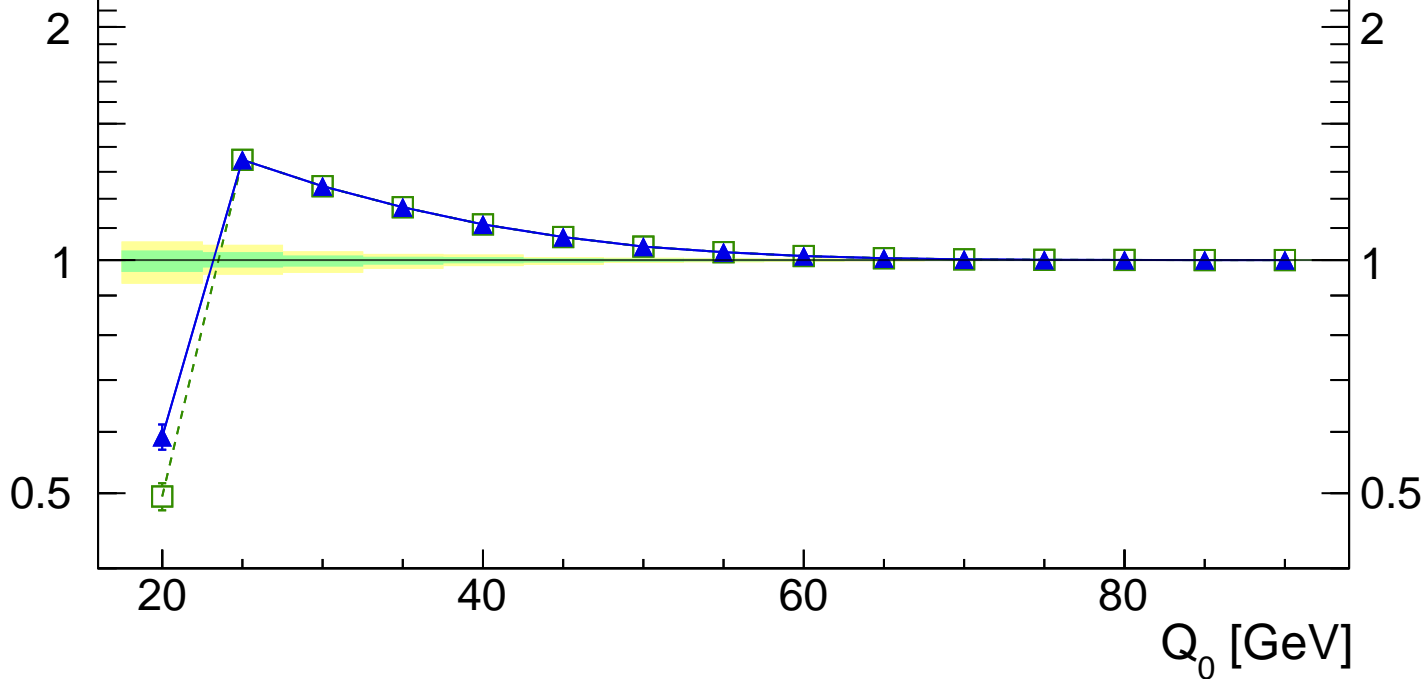

Gap fraction

Gap fraction vs Veto scale(LJ) ($70 < p_T < 90$, $2 < \Delta y < 3$)

- ATLAS
- - □ Herwig 7.2.0 default
- - ▲ Pythia 8.170 default

Ratio to ATLAS

 Q_0 [GeV]