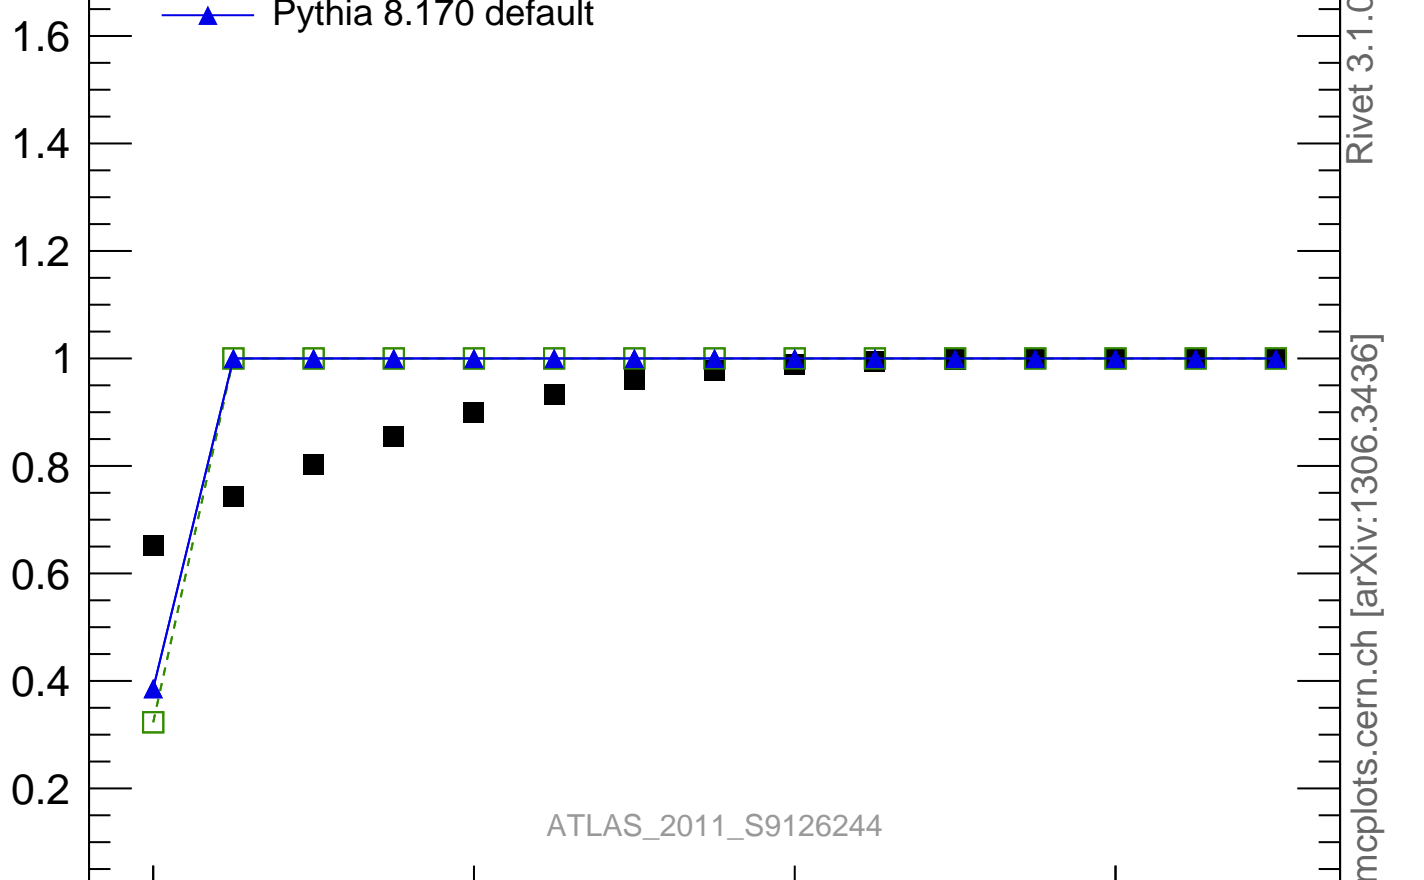

Gap fraction

Gap fraction vs Veto scale(LJ) ($70 < p_T < 90$, $2 < \Delta y < 3$)

- ATLAS
- - □ Herwig 7.2.0 default
- - ▲ Pythia 8.170 default

Ratio to ATLAS

 Q_0 [GeV]