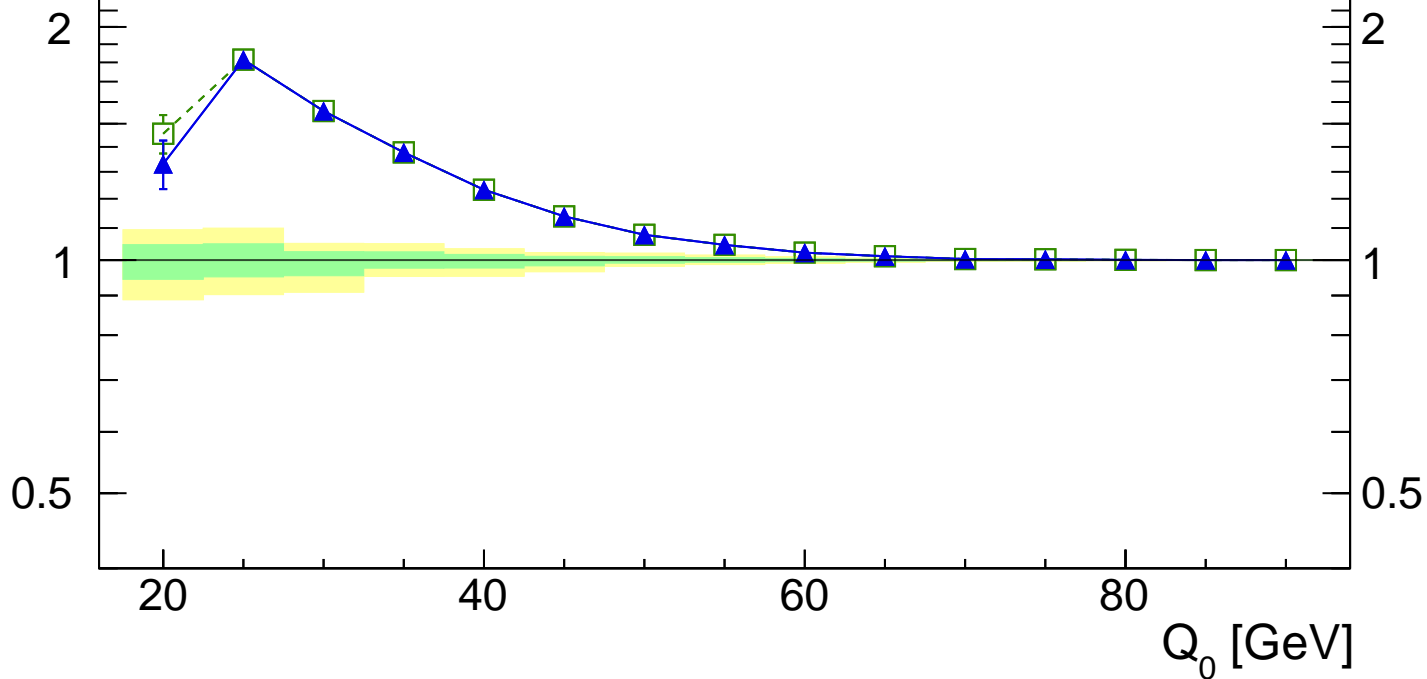

Gap fraction

Gap fraction vs Veto scale(LJ) ($70 < p_T < 90$, $4 < \Delta y < 5$)

- ATLAS
- - □ Herwig 7.2.0 default
- - ▲ Pythia 8.183 default

Ratio to ATLAS

 Q_0 [GeV]