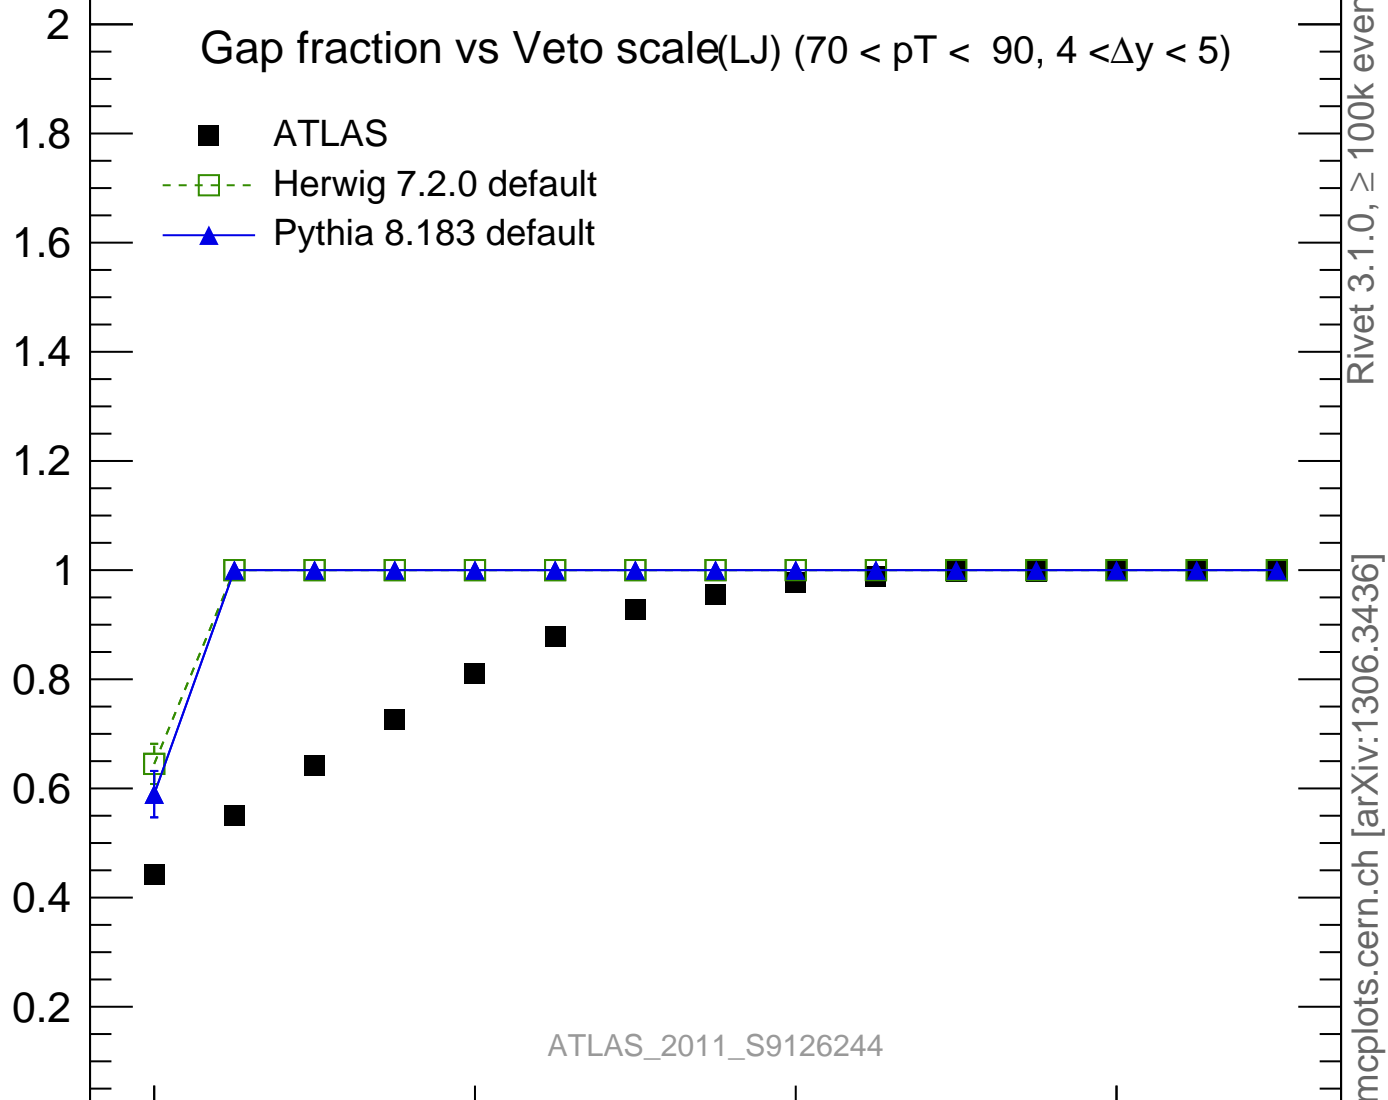

Gap fraction

Gap fraction vs Veto scale(LJ) ($70 < p_T < 90$, $4 < \Delta y < 5$)

- ATLAS
- - □ Herwig 7.2.0 default
- - ▲ Pythia 8.183 default

Ratio to ATLAS

 Q_0 [GeV]