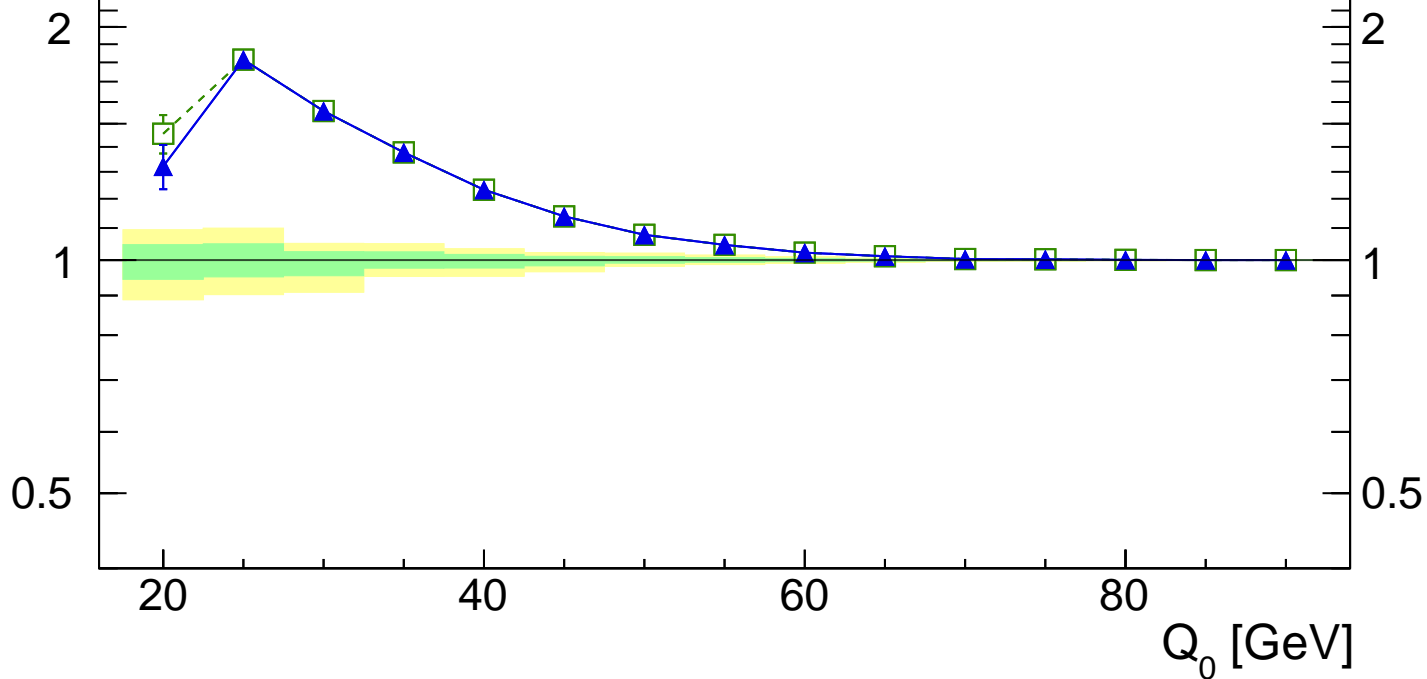

Gap fraction

Gap fraction vs Veto scale(LJ) ($70 < p_T < 90$, $4 < \Delta y < 5$)

- ATLAS
- - □ Herwig 7.2.0 default
- - ▲ Pythia 8.209 default

Ratio to ATLAS

 Q_0 [GeV]