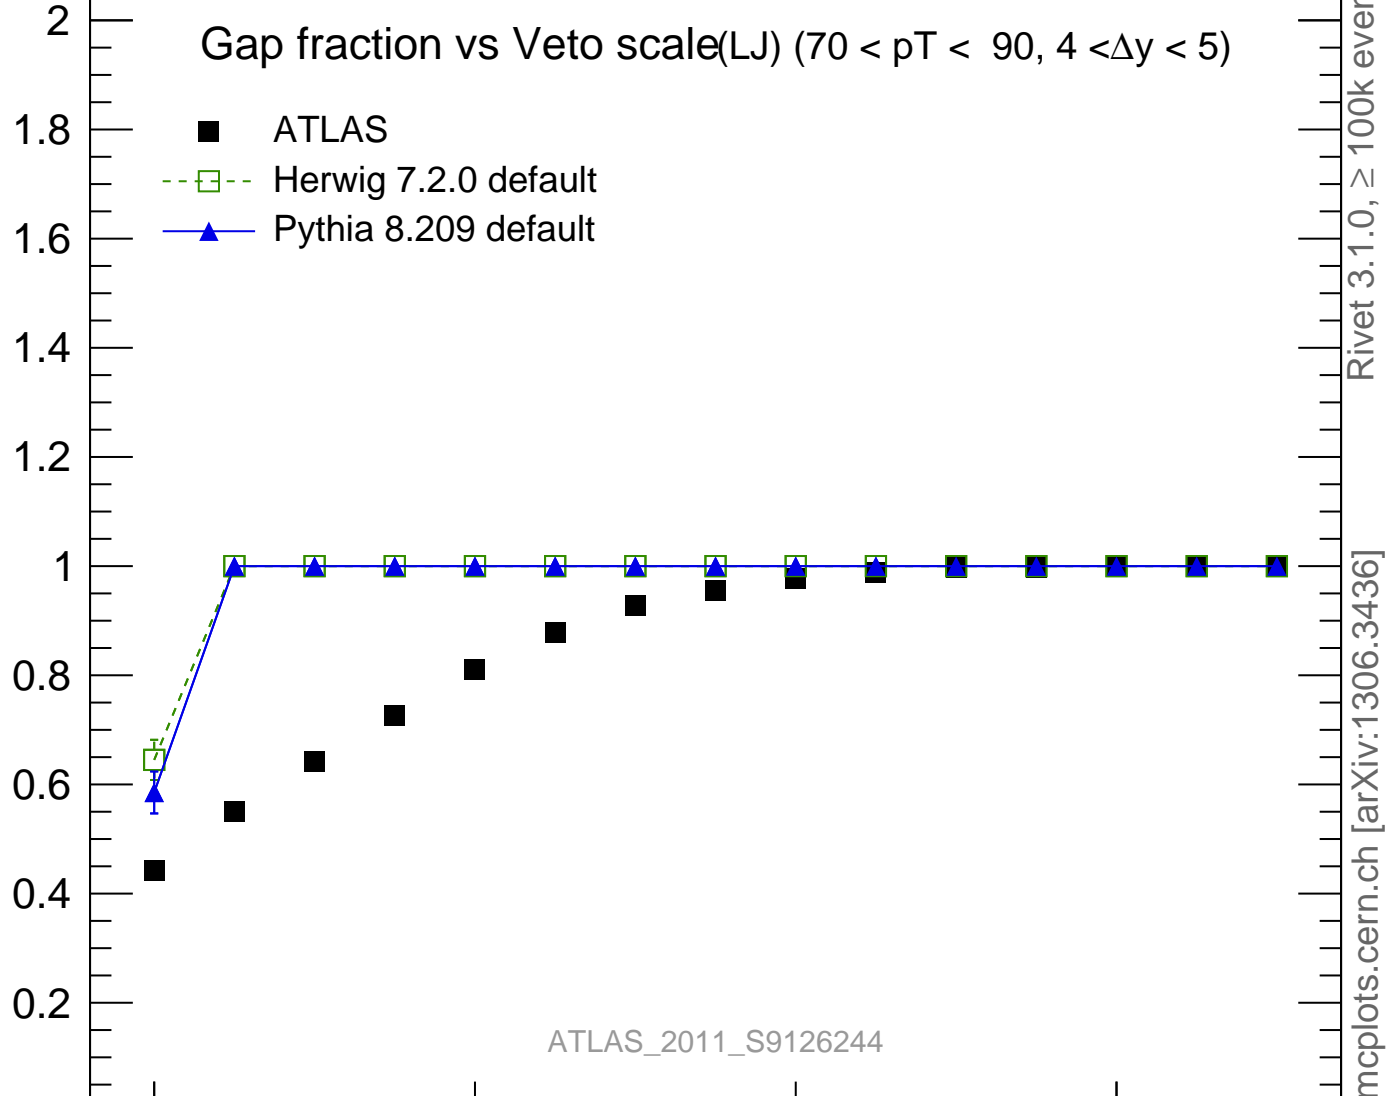

Gap fraction

Gap fraction vs Veto scale(LJ) ($70 < p_T < 90$, $4 < \Delta y < 5$)

- ATLAS
- - □ Herwig 7.2.0 default
- - ▲ Pythia 8.209 default

Ratio to ATLAS

 Q_0 [GeV]