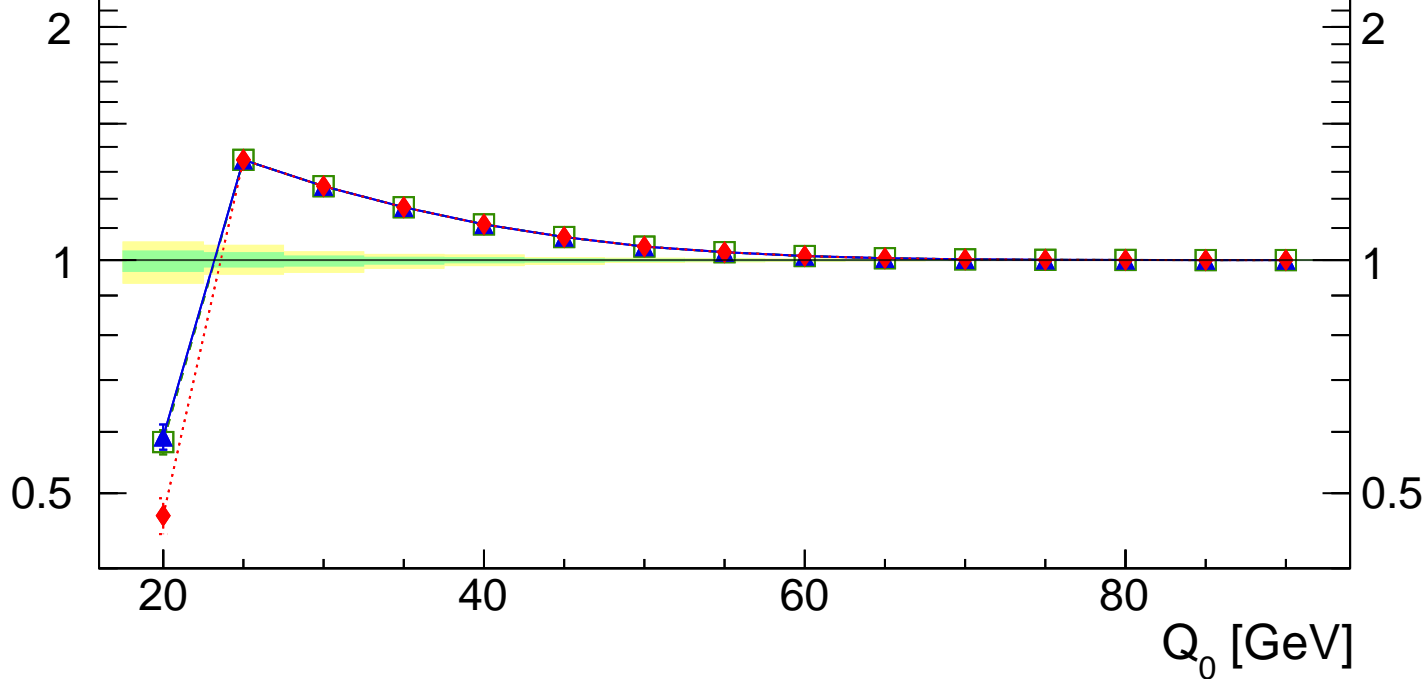

Gap fraction

Gap fraction vs Veto scale(LJ) ($70 < p_T < 90$, $2 < \Delta y < 3$)

- ATLAS
- Herwig 7.0.2 default
- ▲ Pythia 8.170 default
- ◆ Sherpa 1.2.2p default

Ratio to ATLAS

 Q_0 [GeV]