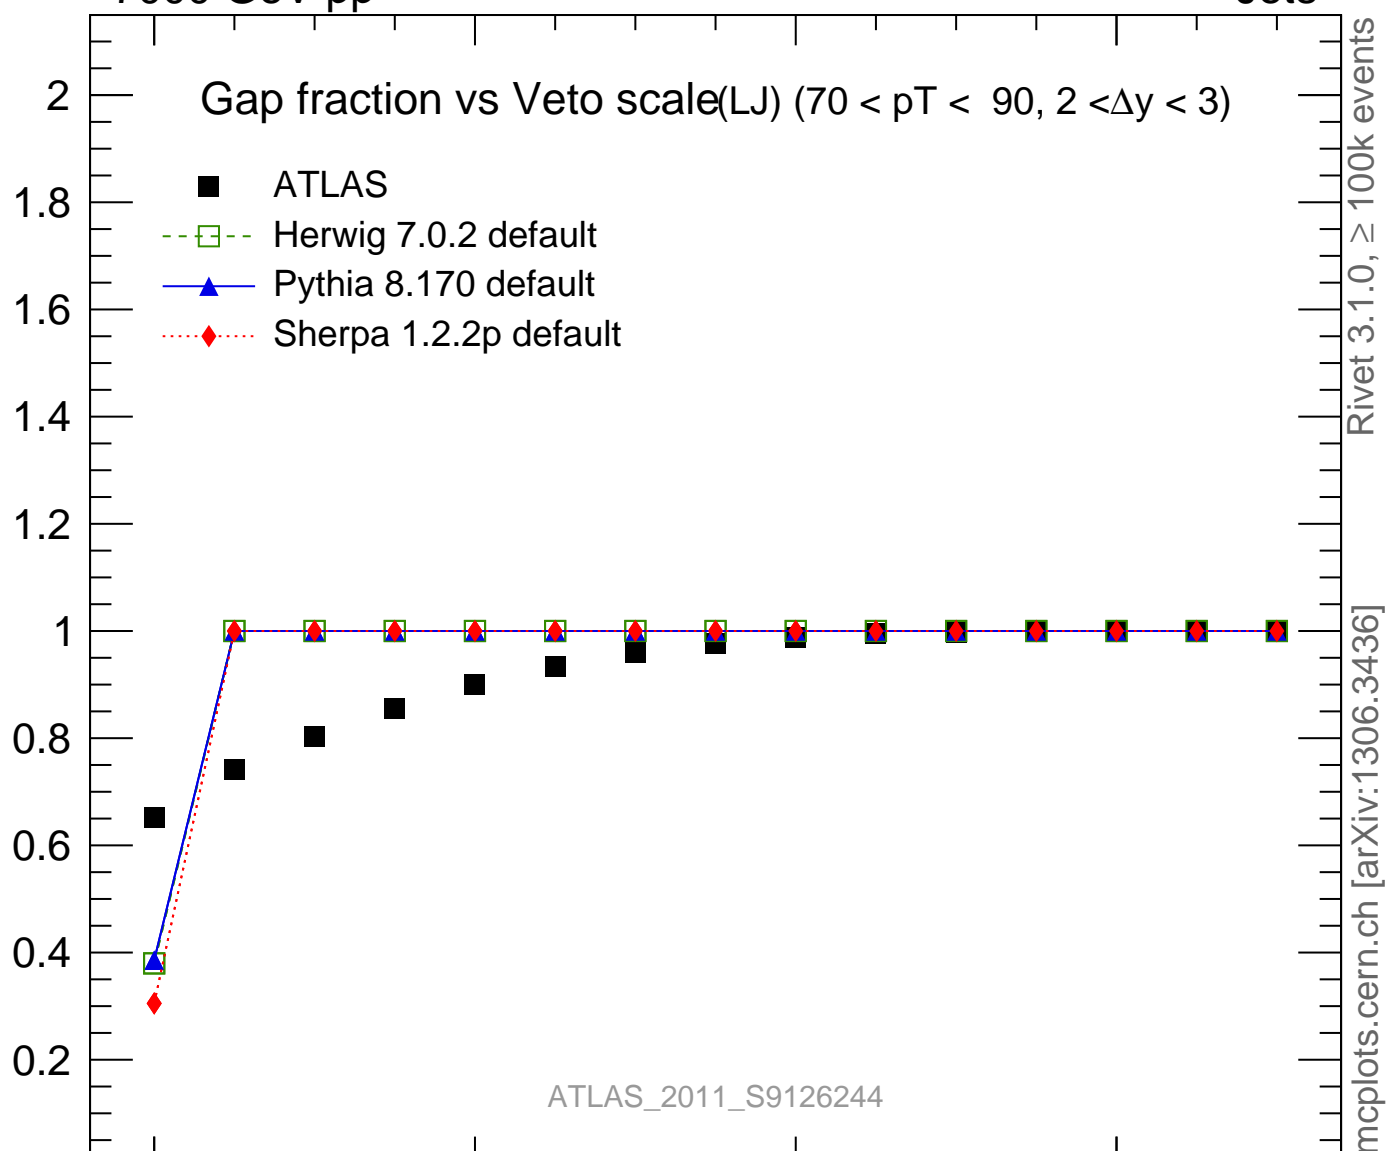

Gap fraction

Gap fraction vs Veto scale(LJ) ($70 < p_T < 90$, $2 < \Delta y < 3$)

- ATLAS
- Herwig 7.0.2 default
- ▲ Pythia 8.170 default
- ◆ Sherpa 1.2.2p default

Ratio to ATLAS

 Q_0 [GeV]