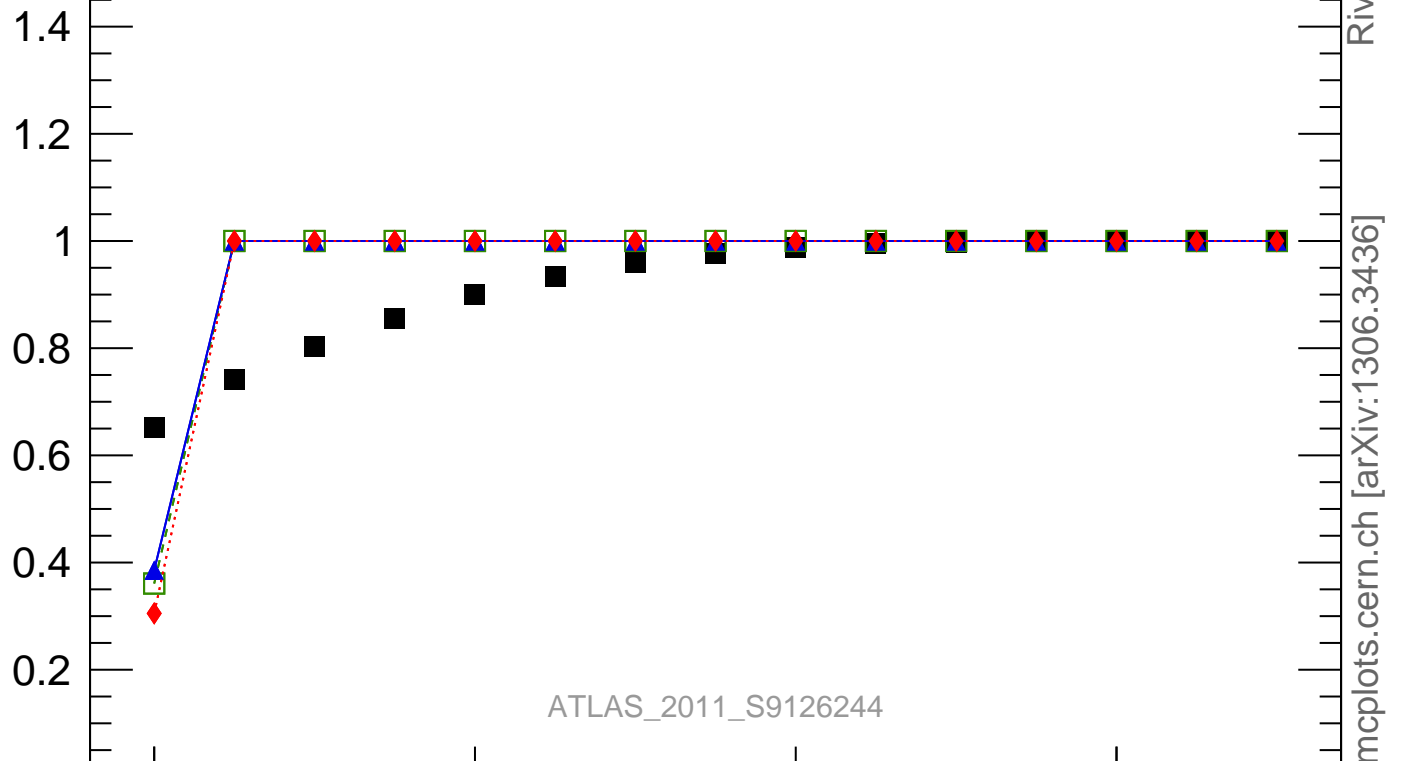

Gap fraction

Gap fraction vs Veto scale(LJ) ($70 < p_T < 90$, $2 < \Delta y < 3$)

- ATLAS
- - □ Herwig 7.1.3 default
- - ▲ Pythia 8.170 default
- - ◆ Sherpa 1.2.2p default

Ratio to ATLAS