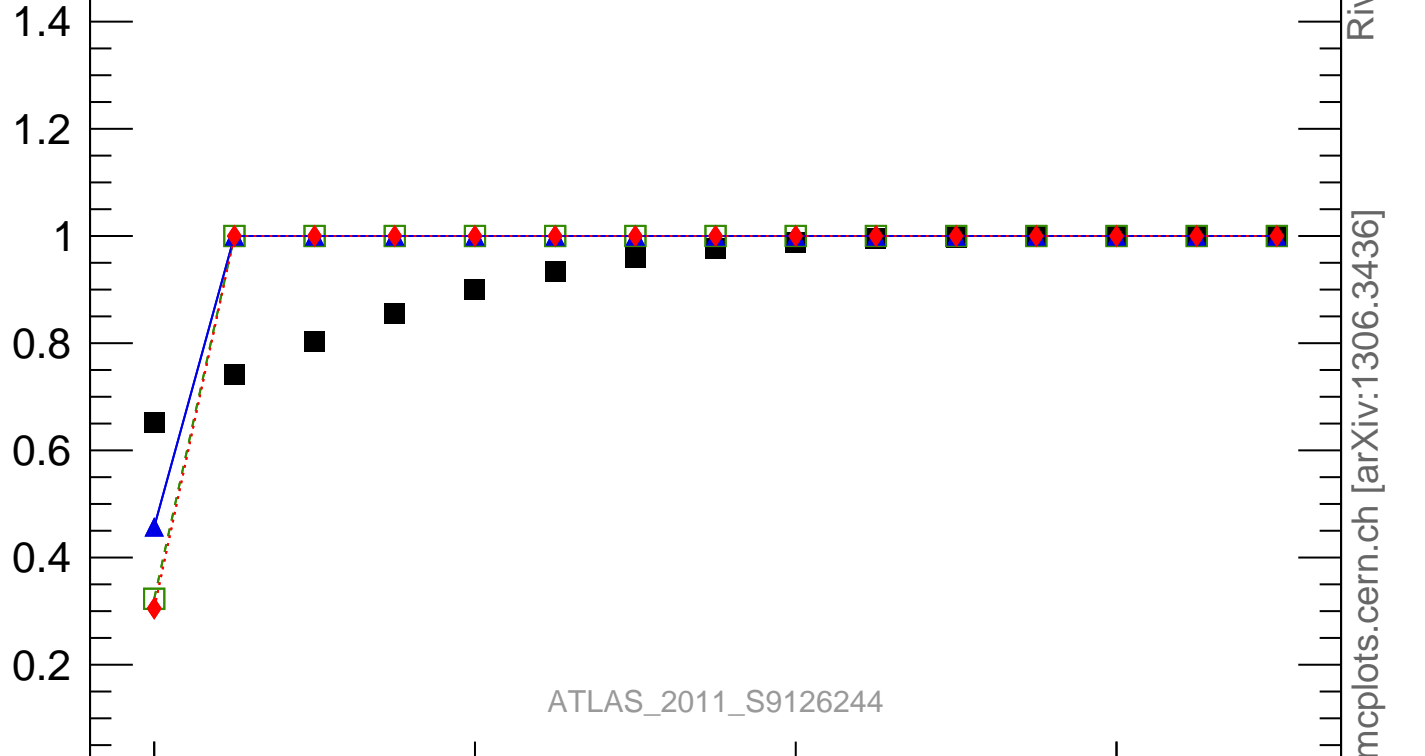

Gap fraction

Gap fraction vs Veto scale(LJ) ($70 < p_T < 90$, $2 < \Delta y < 3$)

- ATLAS
- - □ Herwig 7.2.0 default
- - ▲ Pythia 8.130.p1 default
- - ◆ Sherpa 1.2.2p default

Ratio to ATLAS