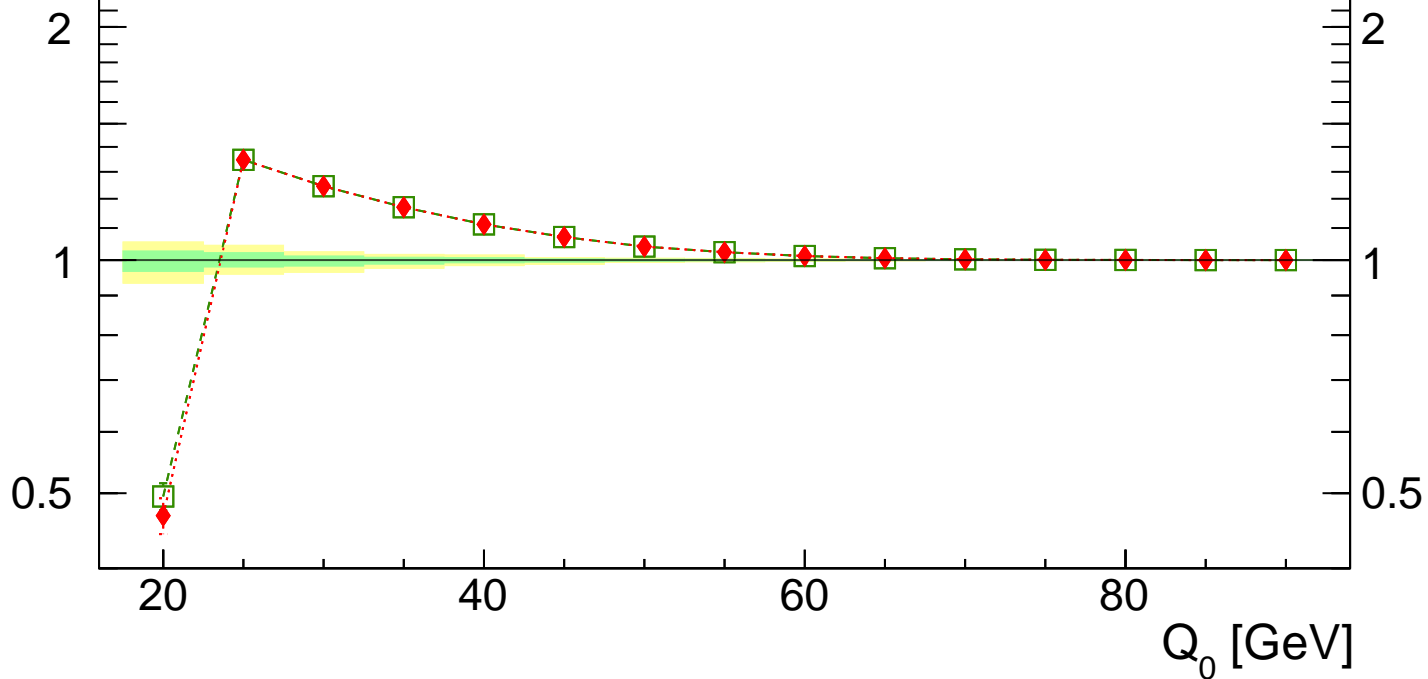

Gap fraction

Gap fraction vs Veto scale(LJ) ($70 < p_T < 90$, $2 < \Delta y < 3$)

- ATLAS
- - □ Herwig 7.2.0 default
- · · ◆ Sherpa 1.2.2p default

Ratio to ATLAS

 Q_0 [GeV]