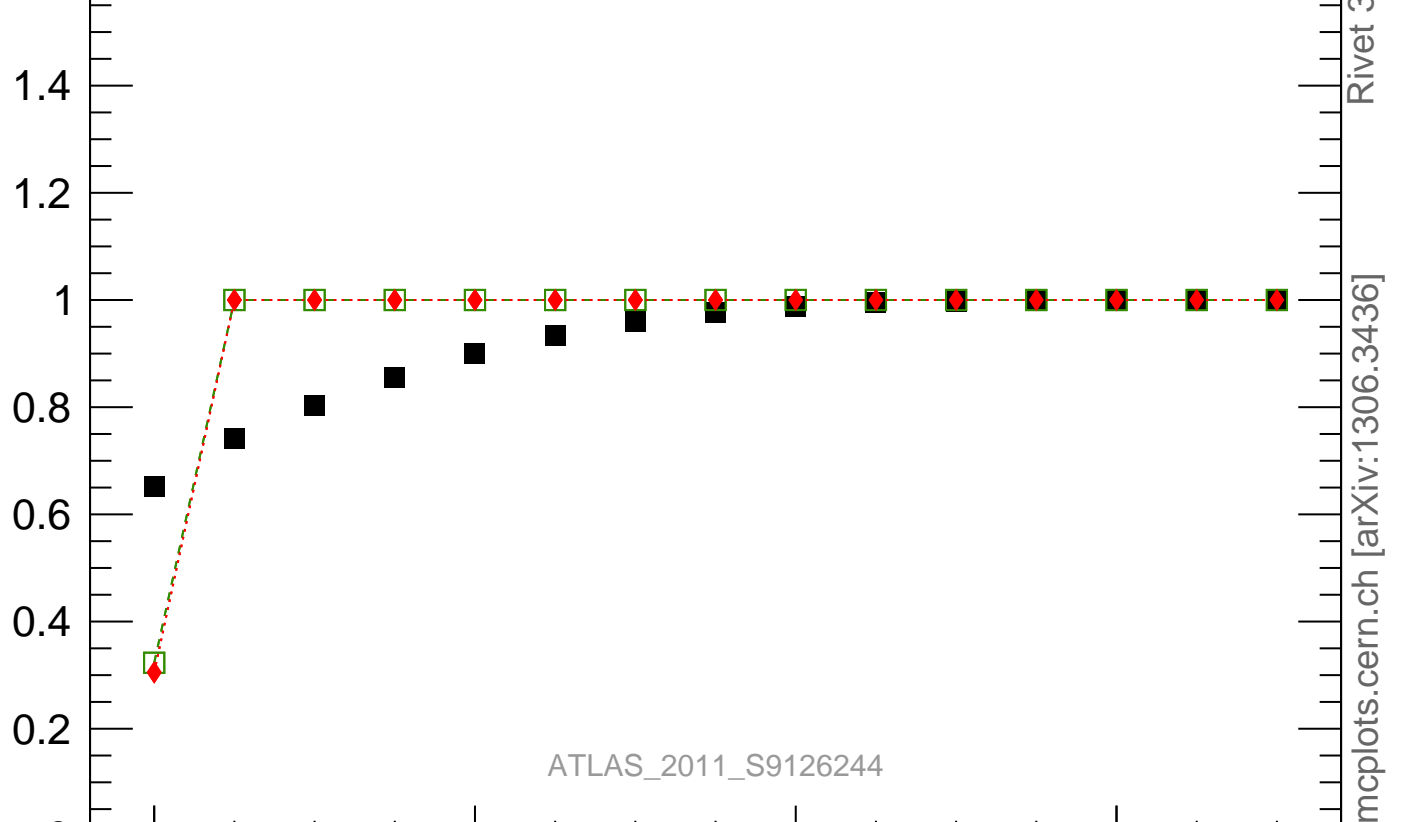

Gap fraction

Gap fraction vs Veto scale(LJ) ($70 < p_T < 90$, $2 < \Delta y < 3$)

- ATLAS
- - □ Herwig 7.2.0 default
- · · ◆ Sherpa 1.2.2p default

Ratio to ATLAS

 Q_0 [GeV]