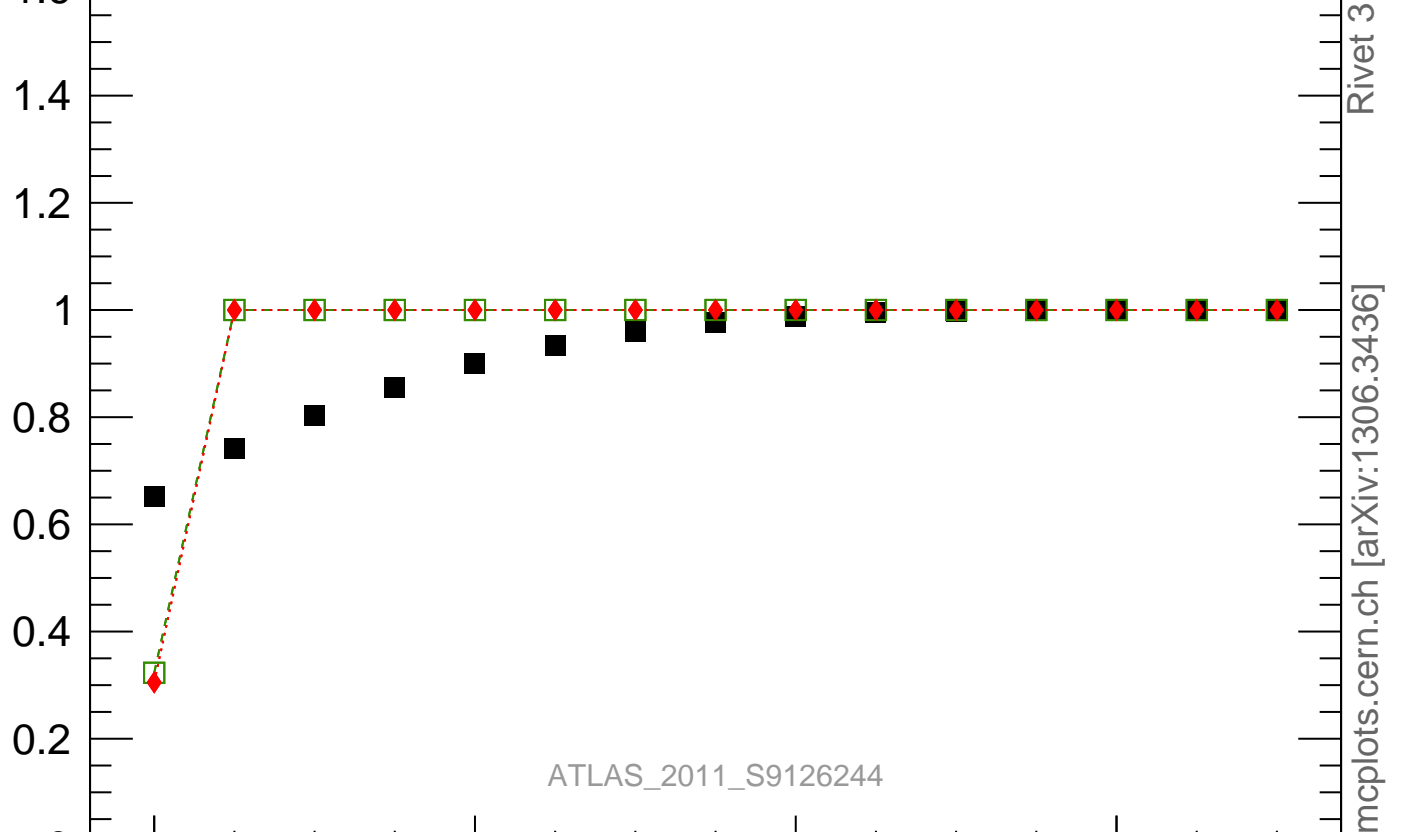

Gap fraction

Gap fraction vs Veto scale(LJ) ($70 < p_T < 90$, $2 < \Delta y < 3$)

- ATLAS
- - □ Herwig 7.2.0 default
- · · ◆ Sherpa 1.2.2p default

Ratio to ATLAS